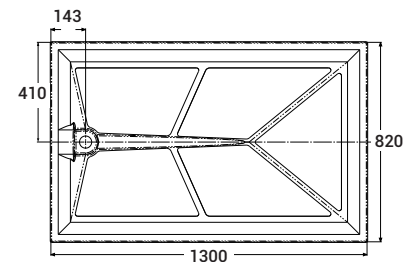

Braddan Shower Tray - 1300 x 820mm (GRP)

Tray only code: **16050**

Compatible shower screens:

C	E	E5	H	HF	J	M	N	U	Y	GA
SE	SJ	SM	SN	SU	SX	SY	E	HF	M	N