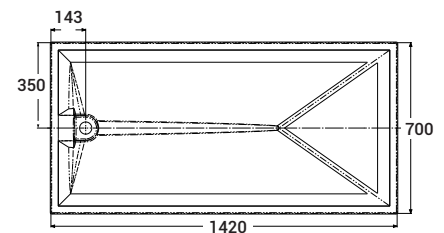

Braddan Shower Tray - 1420 x 700mm (SMC)

Tray only code: **16022**

Compatible shower screens:

B	H	HF	J	K	N	Q	U	X	Y	GA
SE	SJ	SM	SN	SU	SX	SY	HF	N