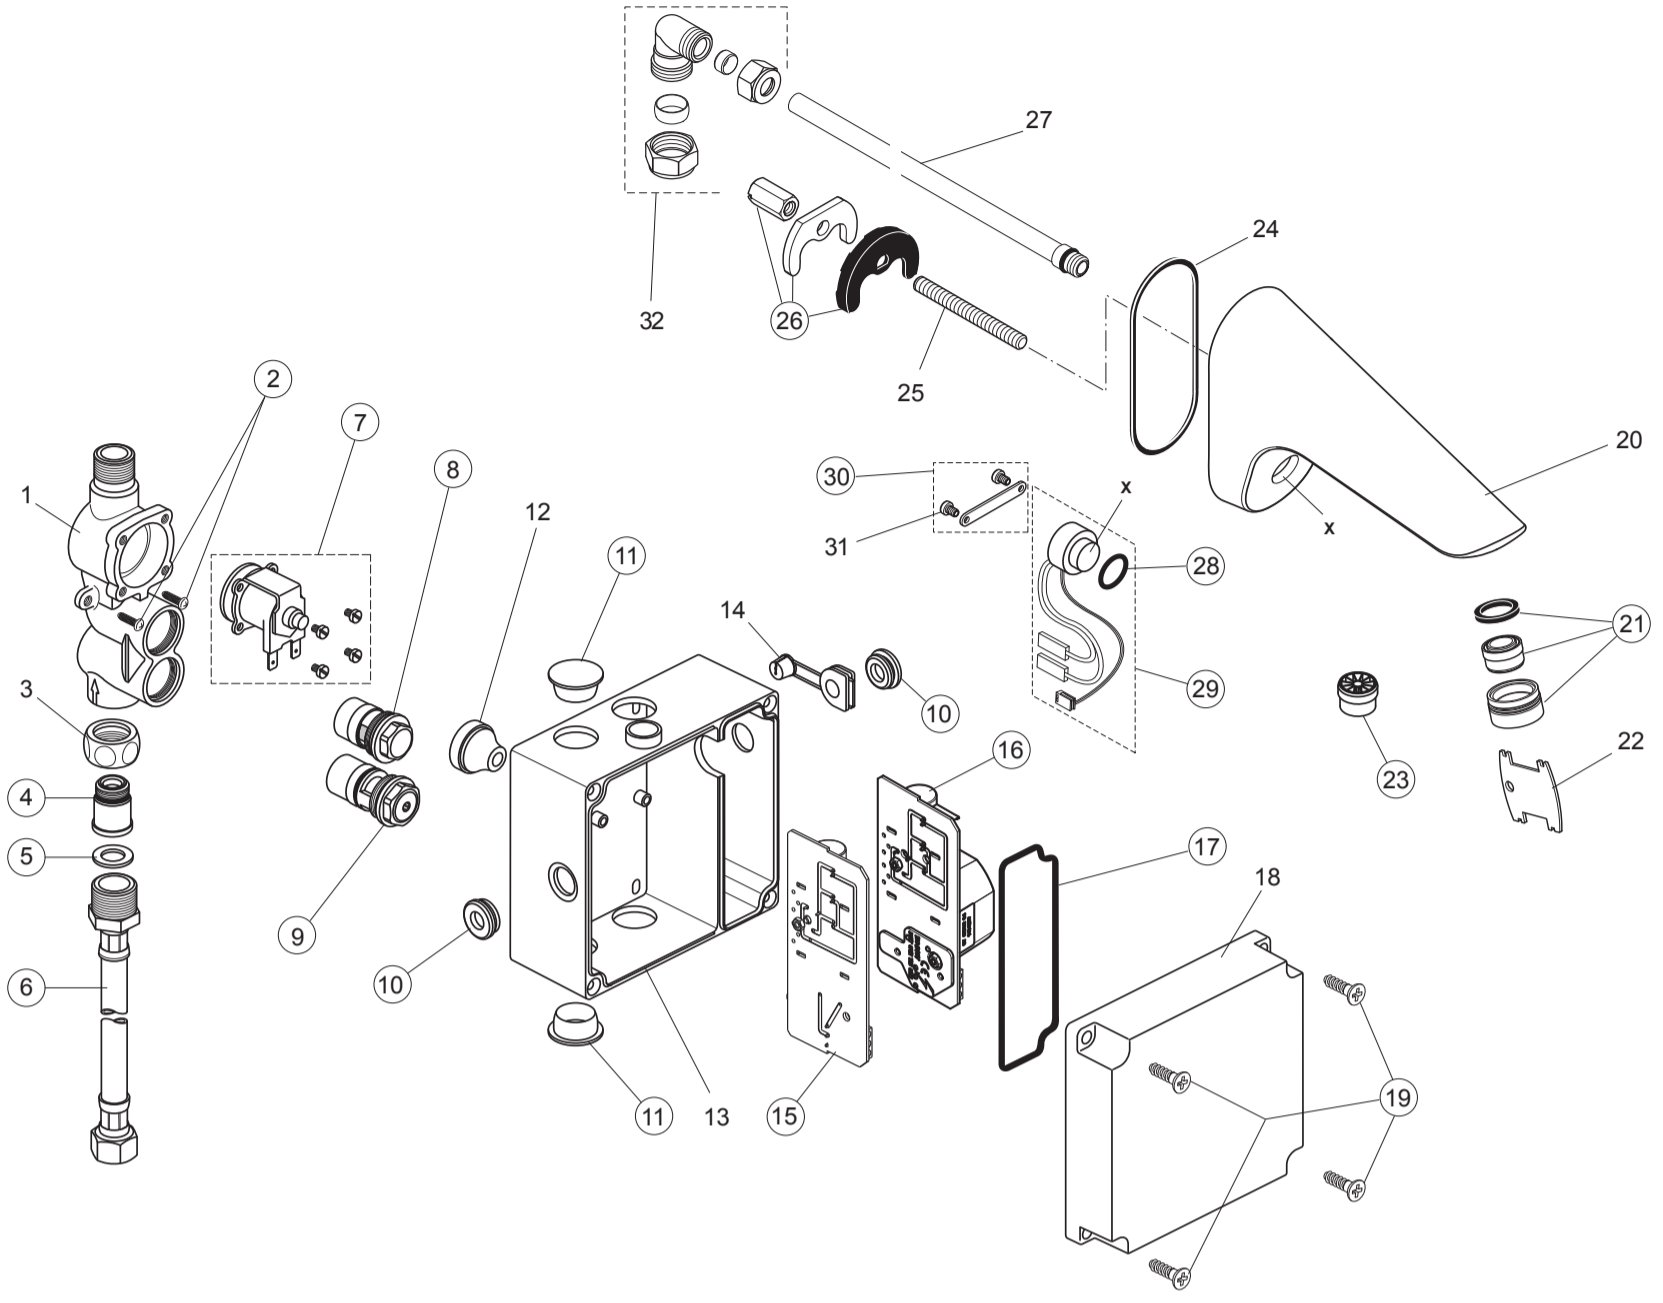

XX = AA,AD,..

Position

- 2 = A 960 152 NU
- 4 = A 961 332 NU
- 5 = A 961 784 NU
- 6 = A 960 223 NU
- 7 = A 960 151 NU
- 8 = A 960 213 NU
- 9 = A 960 350 NU
- 10 = A 960 155 NU
- 11 = A 960 354 NU
- 15 = A 960 160 NU
- 16 = A 960 159 NU
- 17 = A 960 360 NU
- 19 = A 962 748 NU
- 21 = B 960 859 XX
- 23 = B 960 860 NU
- 26 = A 960 401 NU
- 28 = A 961 182 NU
- 29 = A 960 219 NU
- 30 = A 960 342 NU

Leistung: Power: Puissance: Potenza: **6W**

Eingangsspannung: Input voltage: Tension d'entrée: Tensione di ingresso: **100V - 240V~ 50 - 60Hz**

Schutzklasse: Protection class: Classe de protection: Classe di protezione: **II**

	P	bar	MIN. 0,1		MAX. 5
	T	°C		MAX. 80	
				40	

Armitage Shanks

SENSORFLOW 21
A4178.. A4179..

1110 / A 865 842
(+ A 865 708)
Made in Germany

Armitage Shanks
The Bathroom Works
National Avenue
Kingston-upon-Hull
HU5 4HS
England