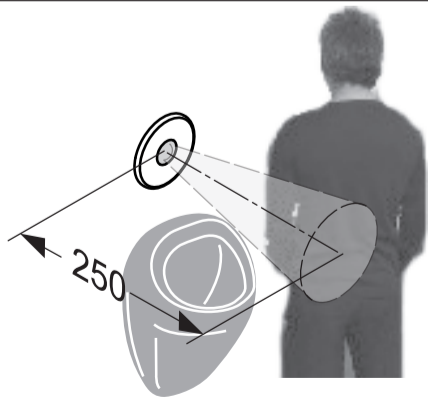

Ideal Standard International BVBA
Chaussée de Wavre, 1789 - box 15
1160 Bruxelles
Belgium

www.idealstandardinternational.com