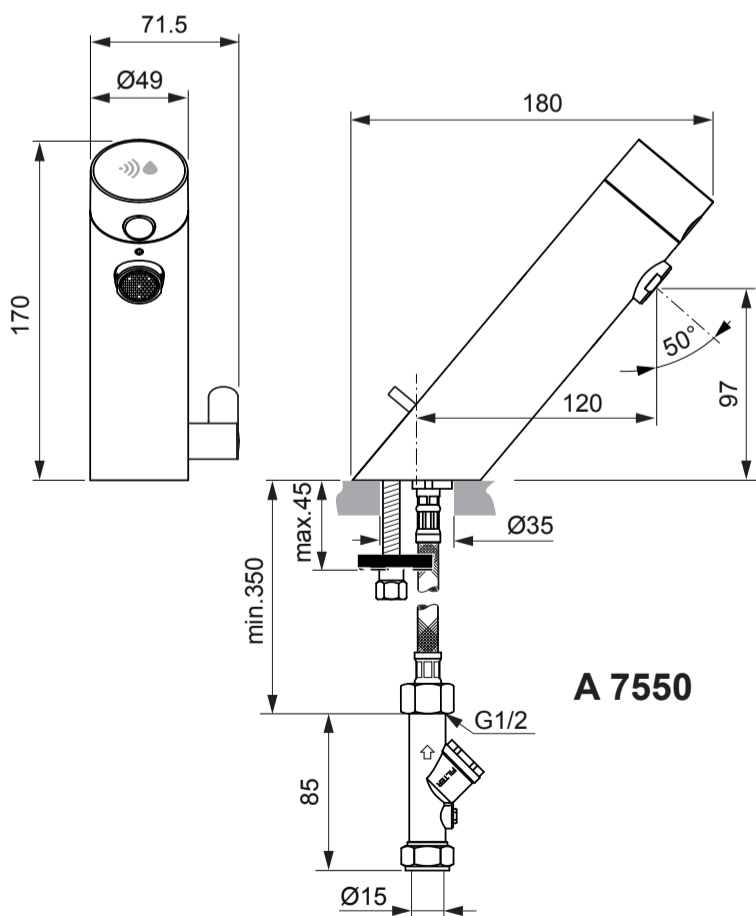

Pos.	Part No.
1	A 861 523 NU
2	A 861 524 AA
3	F 961 033 NU A7549
	F 961 038 NU A7550
	A 961 161 NU A7550
4	A 861 525 NU

5	A 861 526 AA
6	F 961 050 NU
7	A 961 459 NU
8	A 962 575 NU
9	A 960 401 NU
10	A 960 505 NU
11	E 960 613 NU
12	A 861 527 AA

*Armitage
Shanks*

SENSORFLOW NEW
A 7549 .. A7550 ..

0421 / A 868 894
Made in Germany

UK
CA CE

Ideal Standard (UK) Ltd.
The Bathroom Works
National Avenue
Hull HU5 4HS
England

Ideal Standard International NV
Corporate Village - Gent Building
Da Vincilaan 2
1935 Zaventem
Belgium

www.idealstandardinternational.com

 P 0,3 MPa 3 bar	 50°C	 15°C	 max.°C ~34	 max.°C ~47
	 65°C	 15°C	 ~42	 ~60

 P bar	 0,5 MAX. 10	 1 5		 Q (3 bar)
 T °C	 MAX. 80	 65 40		 l/min 3,8