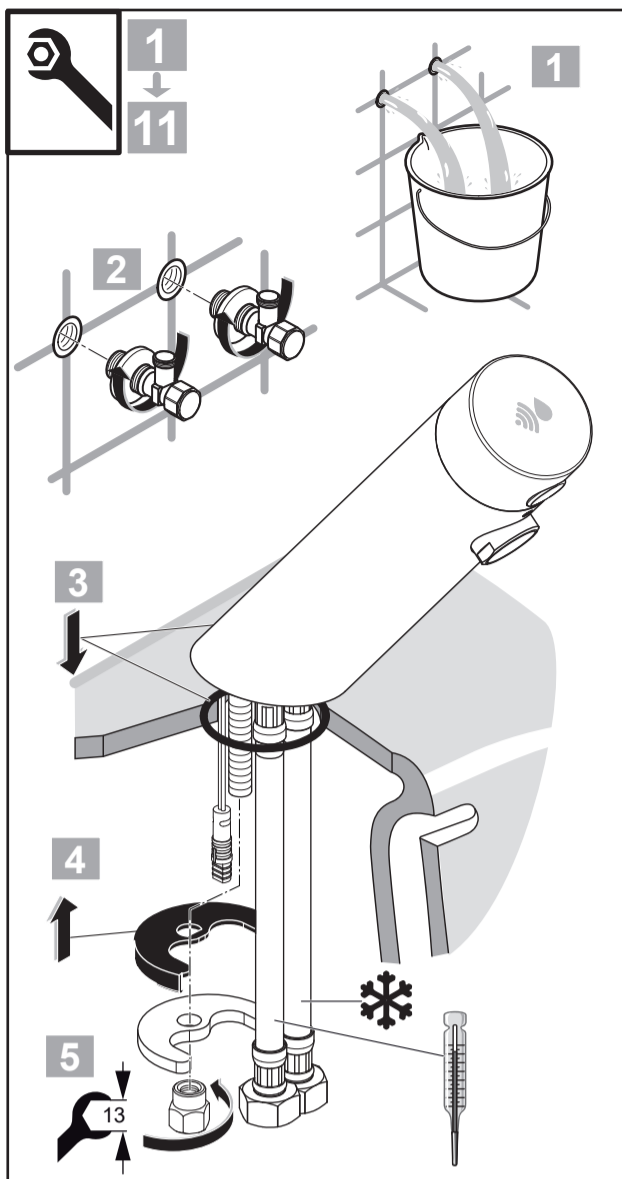

P 0,3 MPa 3 bar	 50°C	 15°C	 max.°C ~34	 max.°C ~47
	  65°C	 15°C	 ~42	 ~60

  P bar	 0,5 MAX. 10	 1 5		 Q (3 bar)
  T °C	 MAX. 80	 65 40		 l/min 3,8