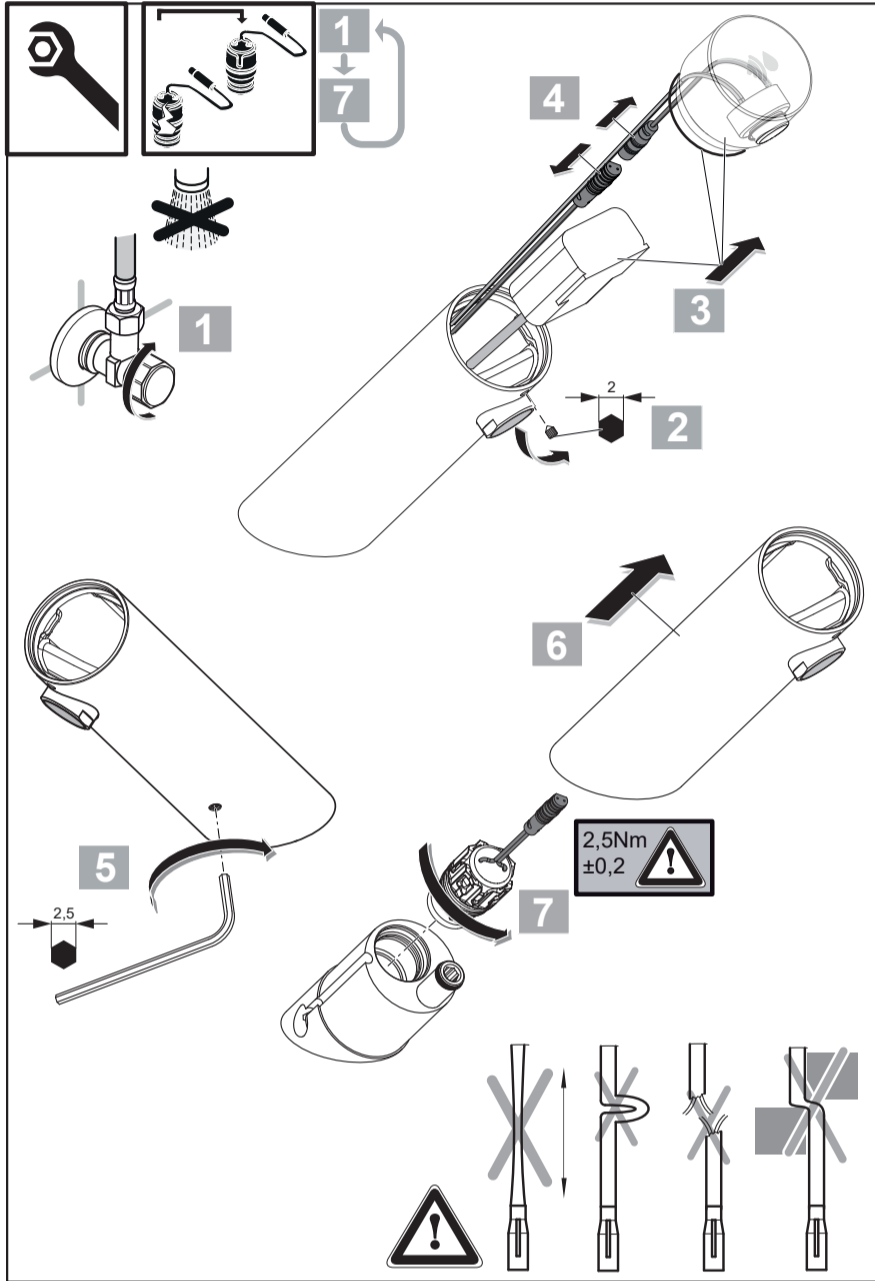

Spare Parts / Ersatzteile / Pièces de recharge / Pezzi di Ricambio / Piezas de requesto /
 Parte de reposição / Reserveonderdelen / Reservdelar / Reservedeler / Varaosat /
 Vraosat / Varahlutir / Ανταλλακτικά / Yedek Parçalar / Náhradní díly / Náhradné diely /
 Nadomestni deli / Резервни части / Zapczęci Zapasowe / Piese de schimb /
 Rendelhető alkatrészek / Запасні частини / Reservni delovi / Резервни делови /
 Резервни делови / Atsarginių dalių / Tellitavad varuosad / Rezervju daļu

Pos.	Part No.
1	A 861 523 NU
2	A 861 524 AA
3	F 961 033 NU A7549
	F 961 038 NU A7550
	A 961 161 NU A7550
4	A 861 525 NU

5	A 861 526 AA
6	F 961 050 NU
7	A 961 459 NU
8	A 962 575 NU
9	A 960 401 NU
10	A 960 505 NU
11	E 960 613 NU
12	A 861 527 AA

*Armitage
Shanks*

SENSORFLOW NEW
A 7549 .. A7550 ..

0421 / A 868 894
Made in Germany

UK
CA CE

Ideal Standard (UK) Ltd.
The Bathroom Works
National Avenue
Hull HU5 4HS
England

Ideal Standard International NV
Corporate Village - Gent Building
Da Vincilaan 2
1935 Zaventem
Belgium

www.idealstandardinternational.com

 P 0,3 MPa 3 bar	 50°C	 15°C	 max.°C ~34	 max.°C ~47
	 65°C	 15°C	 ~42	 ~60

 P bar	 0,5 MAX. 10	 1 5		 Q (3 bar)
 T °C	 MAX. 80	 65 40		 l/min 3,8