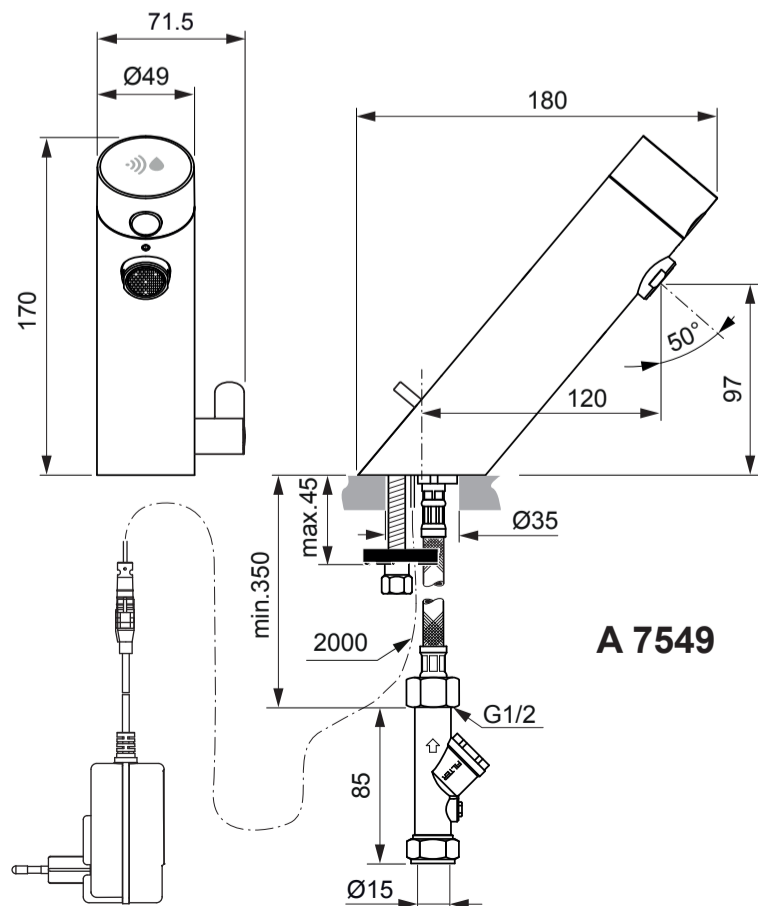

Pos.	Part No.
1	A 861 523 NU
2	A 861 524 AA
3	F 961 033 NU A7549
	F 961 038 NU A7550
	A 961 161 NU A7550
4	A 861 525 NU

5	A 861 526 AA
6	F 961 050 NU
7	A 961 459 NU
8	A 962 575 NU
9	A 960 401 NU
10	A 960 505 NU
11	E 960 613 NU
12	A 861 527 AA

*Armitage
Shanks*

SENSORFLOW NEW
A 7549 .. A7550 ..

0421 / A 868 894
Made in Germany

UK
CA CE

Ideal Standard (UK) Ltd.
The Bathroom Works
National Avenue
Hull HU5 4HS
England

Ideal Standard International NV
Corporate Village - Gent Building
Da Vincilaan 2
1935 Zaventem
Belgium

www.idealstandardinternational.com

 P 0,3 MPa 3 bar	 50°C	 15°C	 max.°C ~34	 max.°C ~47
	 65°C	 15°C	 ~42	 ~60

 P bar	 0,5 MAX. 10	 1 5		 Q (3 bar)
 T °C	 MAX. 80	 65 40		 l/min 3,8