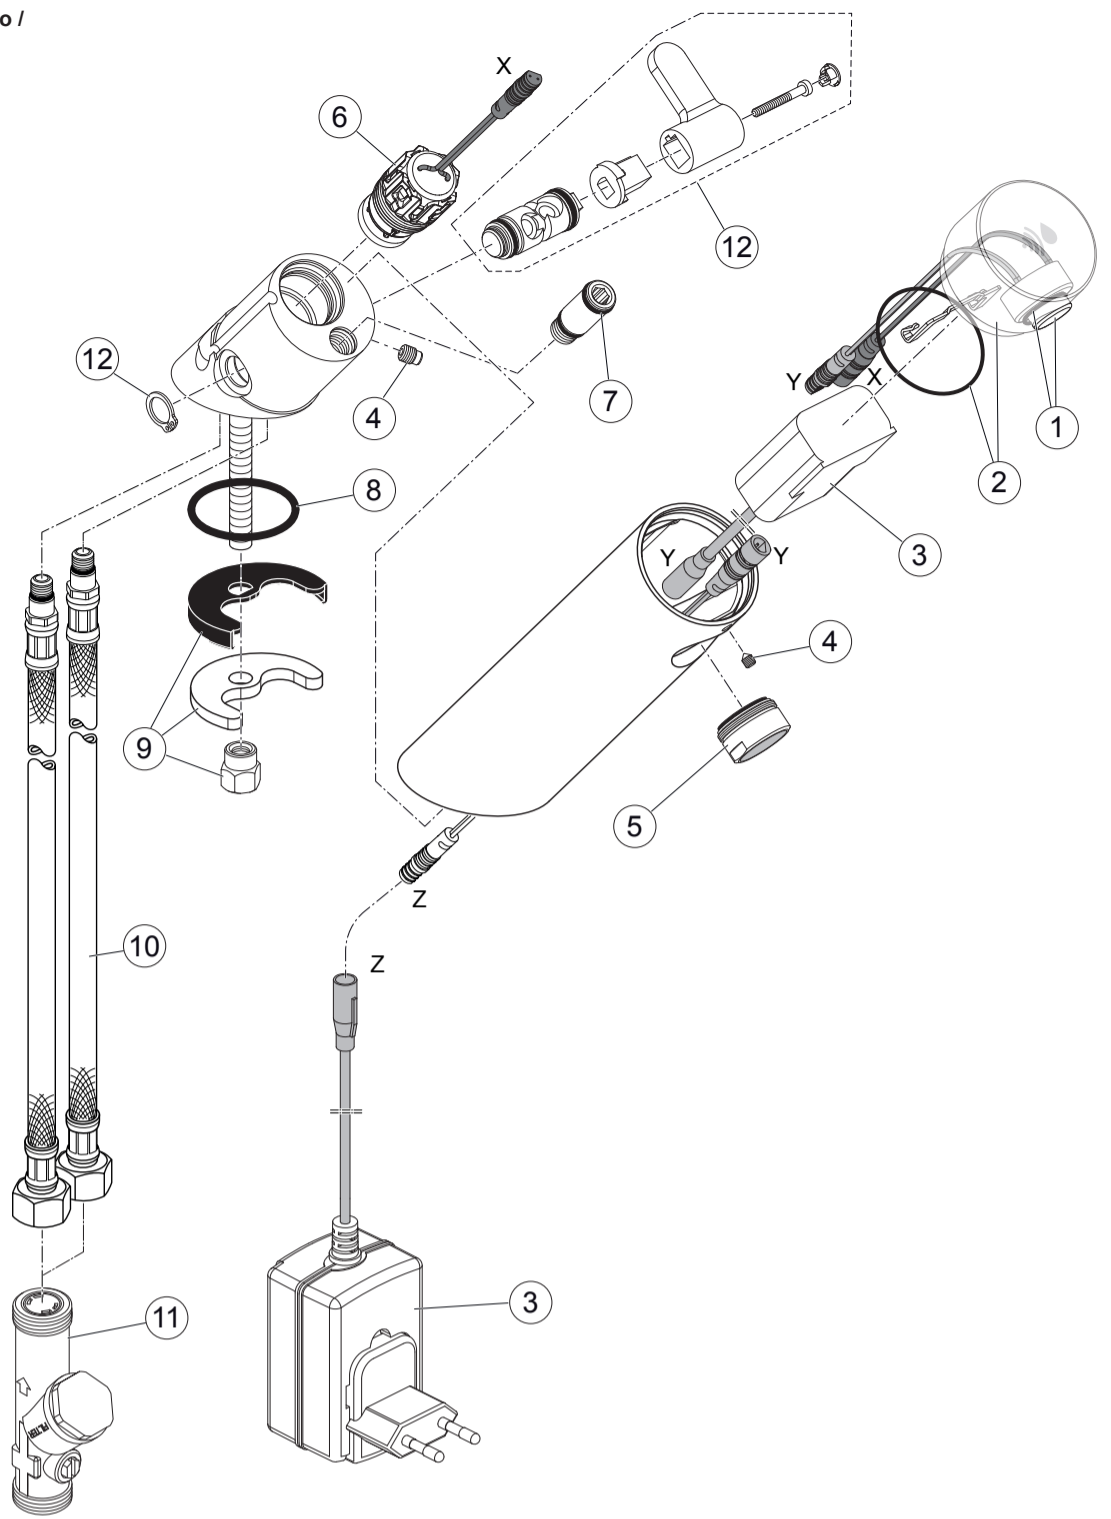

Pos.	Part No.
1	A 861 523 NU
2	A 861 524 AA
3	F 961 033 NU A7549
	F 961 038 NU A7550
	A 961 161 NU A7550
4	A 861 525 NU

5	A 861 526 AA
6	F 961 050 NU
7	A 961 459 NU
8	A 962 575 NU
9	A 960 401 NU
10	A 960 505 NU
11	E 960 613 NU
12	A 861 527 AA

*Armitage
Shanks*

SENSORFLOW NEW
A 7549 .. A7550 ..

0421 / A 868 894
Made in Germany

UK
CA CE

Ideal Standard (UK) Ltd.
The Bathroom Works
National Avenue
Hull HU5 4HS
England

Ideal Standard International NV
Corporate Village - Gent Building
Da Vincilaan 2
1935 Zaventem
Belgium

www.idealstandardinternational.com

 P 0,3 MPa 3 bar	 50°C	 15°C	 max.°C ~34	 max.°C ~47
	 65°C	 15°C	 ~42	 ~60

 P bar	 0,5 MAX. 10	 1 5		 Q (3 bar)
 T °C	 MAX. 80	 65 40		 l/min 3,8