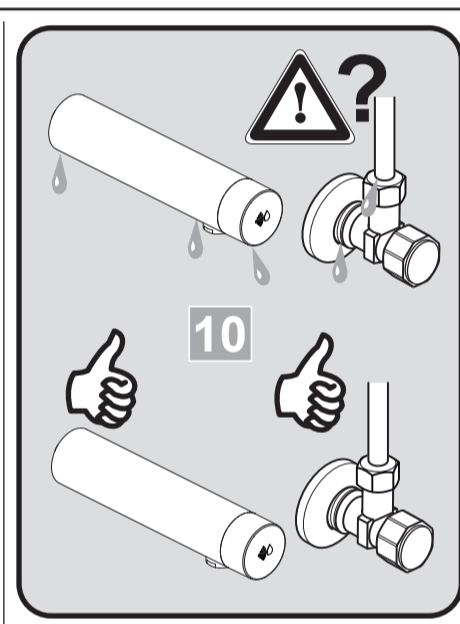

P	bar		MAX. 10		5		Q (3 bar)
	T	°C		MAX. 80		65		I/min 3,8