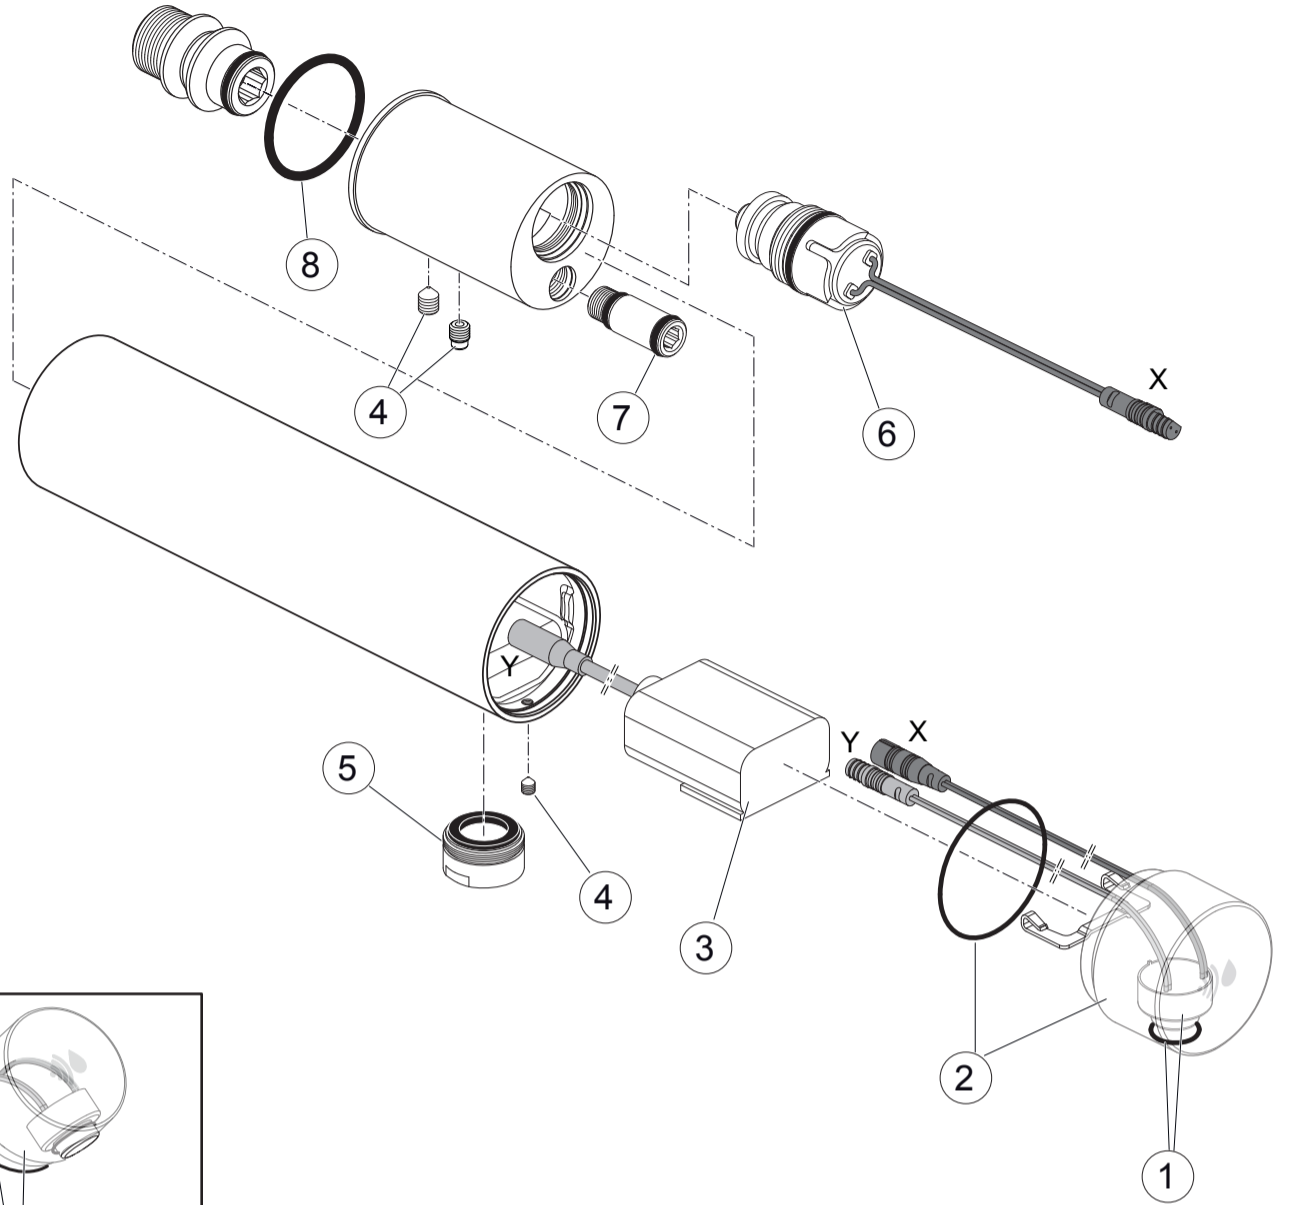

Pos.	Part No.
1	A 861 523 NU
2	A 861 524 AA
3	F 961 038 NU A 960 161 NU
4	A 861 525 NU
5	A 861 526 AA
6	F 961 050 NU
7	A 961 459 NU
8	A 962 575 NU

*Armitage
Shanks*

SENSORFLOW NEW
A 7551 ..

0522 / A 868 910
Made in Germany