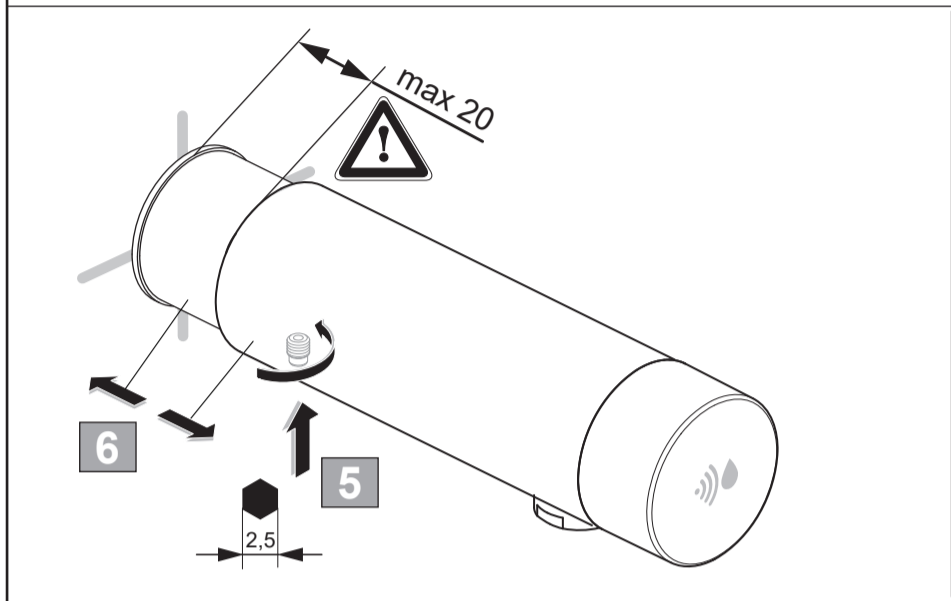

P	bar		MAX. 10		5		Q (3 bar)
	T	°C		MAX. 80		65		I/min 3,8