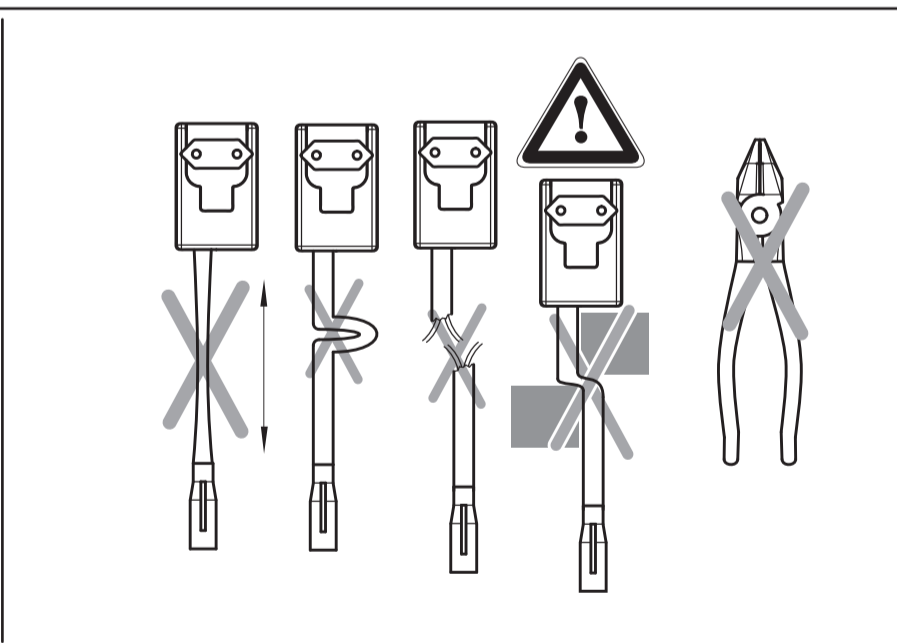

P	bar		MAX. 10		5		Q (3 bar)
	T	°C		MAX. 80		65		I/min 3,8