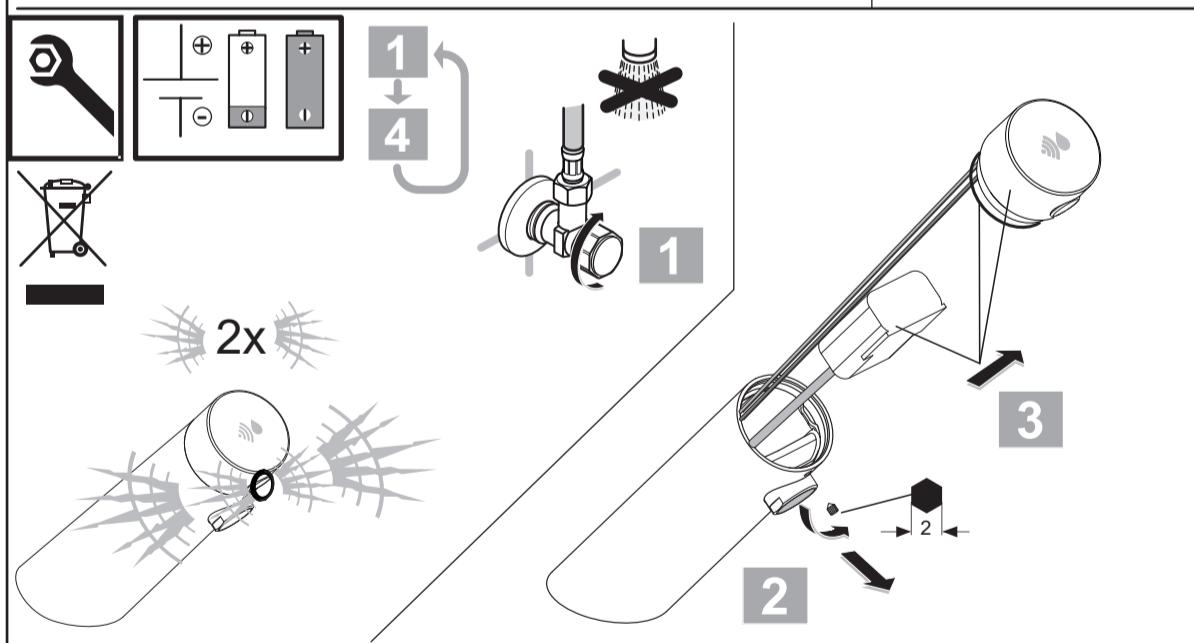

P	bar		MAX. 10		5		Q (3 bar)
	T	°C		MAX. 80		65		I/min 3,8