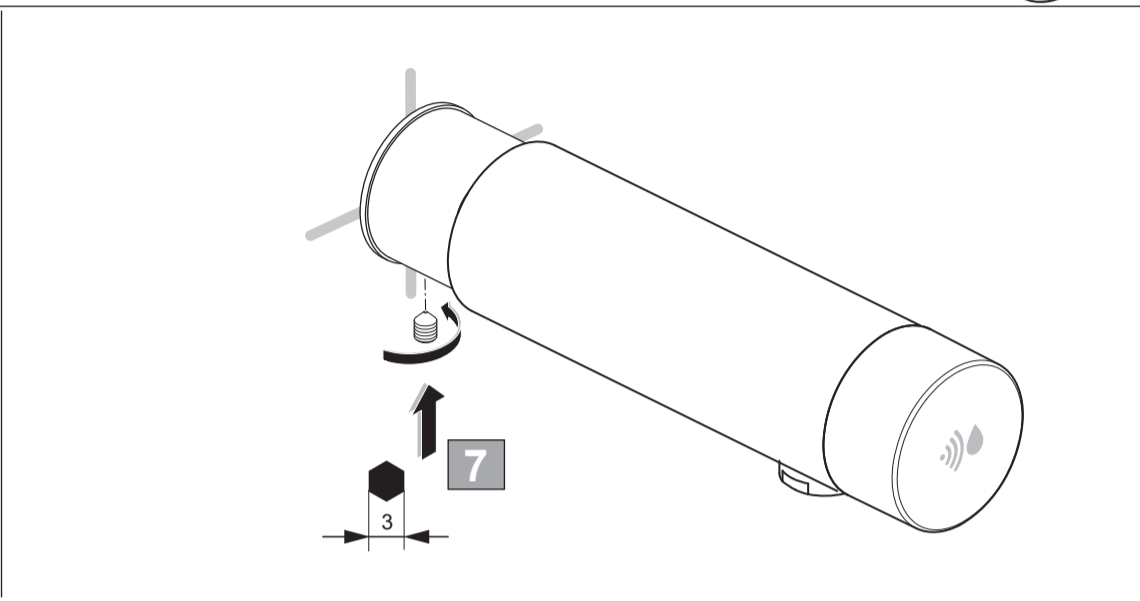

P	bar		MAX. 10		5		Q (3 bar)
	T	°C		MAX. 80		65		I/min 3,8