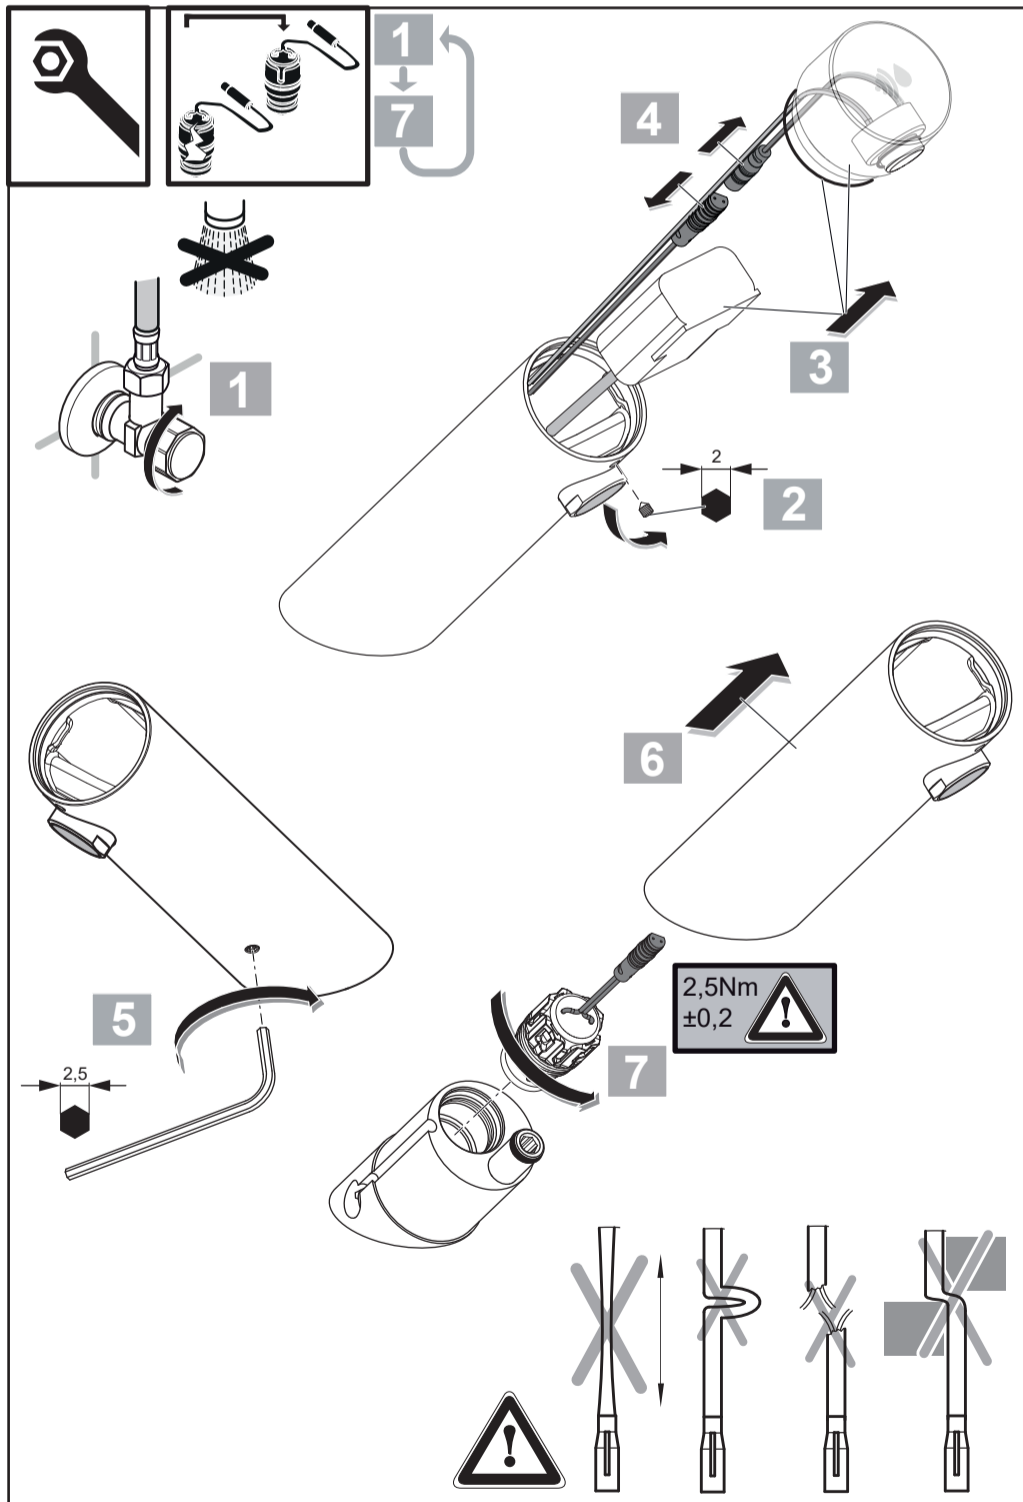

Spare Parts / Ersatzteile / Pièces de recharge / Pezzi di Ricambio / Piezas de requesto /
 Parte de reposição / Reserveonderdelen / Reservdelar / Reservedeler / Varaosat /
 Vraosat / Varahlutir / Ανταλλακτικά / Yedek Parçalar / Náhradní díly / Náhradné diely /
 Nadomestni deli / Резервни части / Запчасти / Części Zapasowe / Piese de schimb
 / Rendelhető alkatrészek / Запасні частини / Reservni delovi / Резервни делови /
 Резервни делови / Atsarginių dalių / Tellitavad varuosad / Rezervju daļi

Pos.	Part No.
1	A 861 523 NU
2	A 861 524 AA
3	F 961 038 NU A 960 161 NU
4	A 861 525 NU
5	A 861 526 AA
6	F 961 050 NU
7	A 961 459 NU
8	A 962 575 NU

*Armitage
Shanks*

SENSORFLOW NEW
A 7551 ..

0522 / A 868 910
Made in Germany