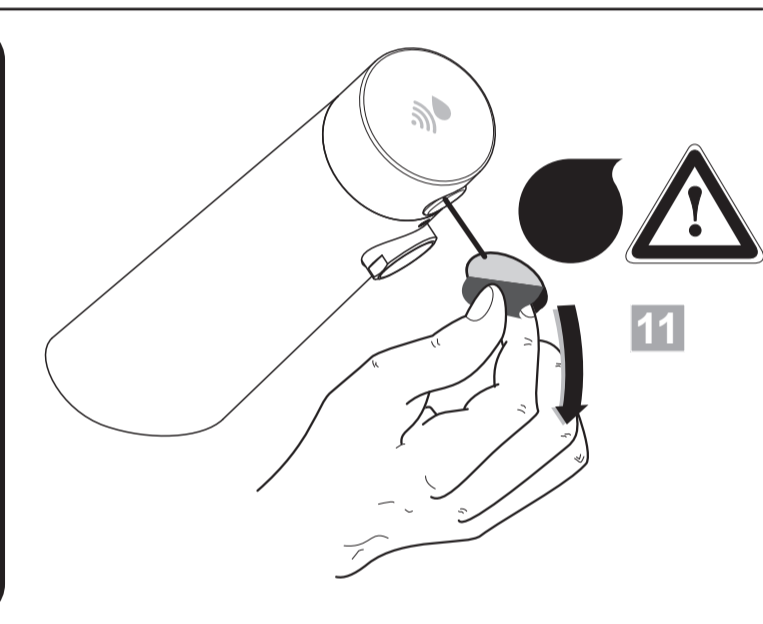

P	bar		MAX. 10		5		Q (3 bar)
	T	°C		MAX. 80		65		I/min 3,8