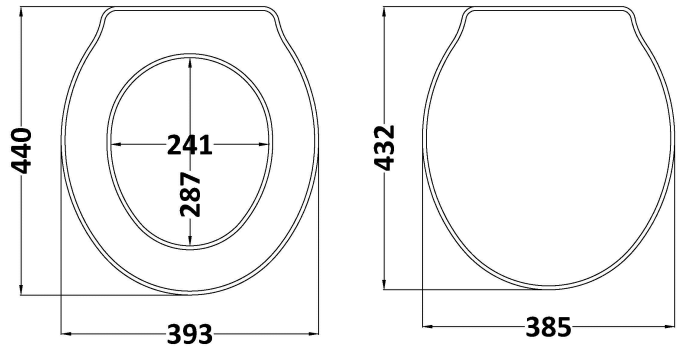

## PRODUCT DIMENSIONS

Length (mm)	Width (mm)	Height(mm)	Nett Wgt Kg
470	393	60	3.4

## PACKAGING DATA

Box Colour	White Cardboard Box		
Box Qty	1	Label Colour	White Label
Label Size	116 x 50	Label Qty	2

## PACKAGING DIMENSIONS

Length (mm)	Width (mm)	Height (mm)	Gross Wgt Kg
500	400	70	3.4

## OUTER BOX DIMENSIONS (If Applicable)

Length (mm)	Width (mm)	Height (mm)	Gross Wgt Kg
Barcode	5055275893326		