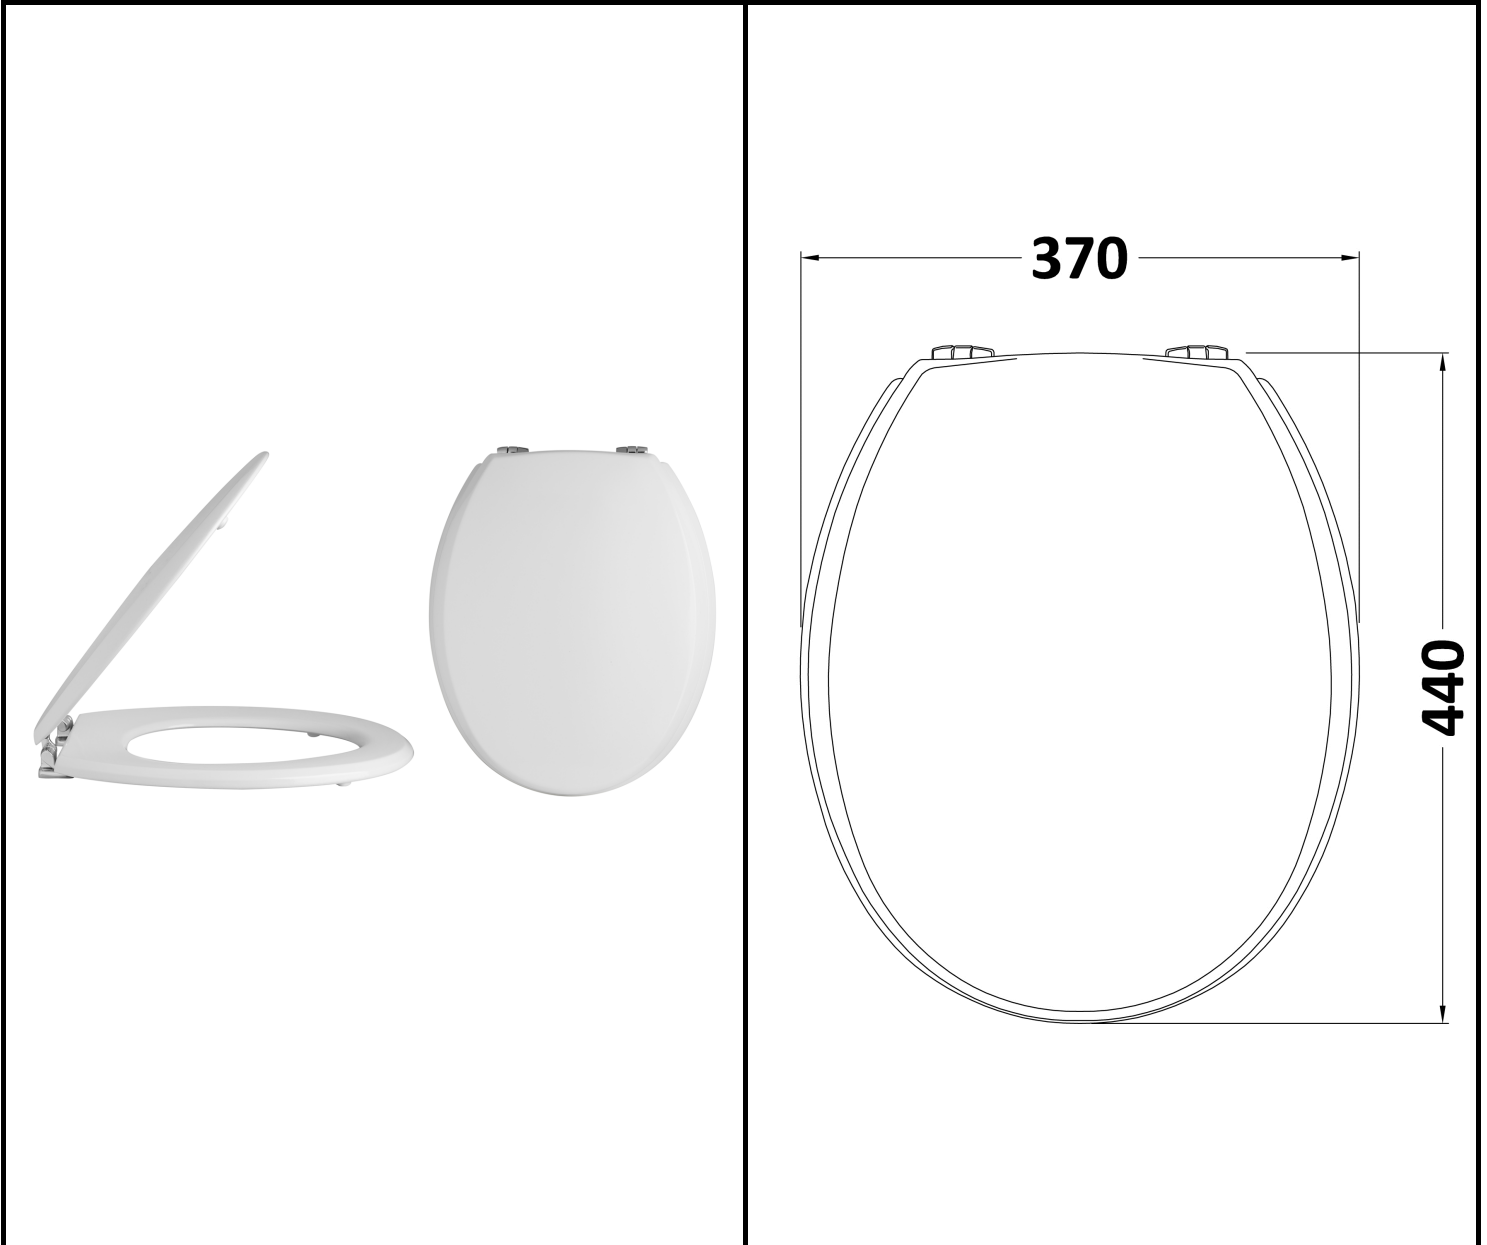

# B A Y S W A T E R

London W.2

**CODE:** BAYF169

**DESCRIPTION:** Trad Round Toilet Seat Chrome Hinges

**CATEGORY:** Seats

## PRODUCT DIMENSIONS

Length (mm)	Width (mm)	Height(mm)	Nett Wgt Kg
440	370	60	2.7

## PACKAGING DATA

Box Colour	White Cardboard Box - Printed		
Box Qty	1	Label Colour	White Label
Label Size	100 x 50	Label Qty	1

## OUTER BOX DIMENSIONS (If Applicable)

Length (mm)	Width (mm)	Height (mm)	Gross Wgt Kg
440	385	490	
Barcode	5056211842668		