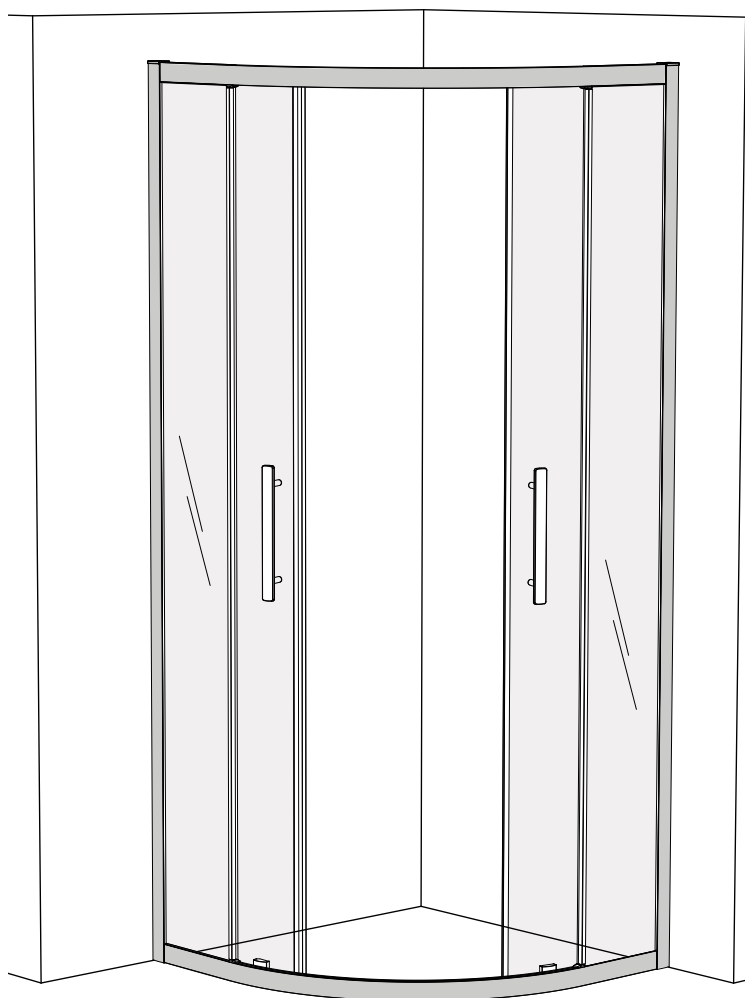

TECHNICAL DATA SHEET

OPTIMA QUADRANT DOOR SHOWER ENCLOSURE

O6QD80CUC
O6QD90CUC
O6QD108CUC
O6QD128CUC
O6QD129CUC

CORAM
SHOWERS

HEIGHT & WEIGHT

PRODUCT CODE	DESCRIPTION	WEIGHT GROSS KG	HEIGHT (MM)	WIDTH (MM)
O6QD80CUC	OPTIMA QUADRANT DOOR 800MM	38	1900	800
O6QD90CUC	OPTIMA QUADRANT DOOR 900MM	44	1900	900
O6QD108CUC	OPTIMA QUADRANT DOOR 1000 X 800MM	44	1900	1000 X 800
O6QD128CUC	OPTIMA QUADRANT DOOR 1200 X 800MM	49	1900	1200 X 800
O6QD129CUC	OPTIMA QUADRANT DOOR 1000 X 900MM	52	1900	1200 X 900

DOOR OPENING DIMENSIONS

PRODUCT CODE	DOOR OPENING (A)	PROFILE RADIUS (R)
O6QD80CUC	425	522
O6QD90CUC	515	522
O6QD108CUC	425	522
O6QD128CUC	425	522
O6QD129CUC	515	522

all dimensions are in mm

CORAM
SHOWERS

DOOR ADJUSTMENT

PRODUCT CODE	WIDTH (D)	WIDTH (E)	ADJUSTMENT (DOOR)	AMOUNT OF ADJUSTMENT (PER SIDE)
O6QD80CUC	800	800	775-795 x 775-795	20
O6QD90CUC	900	900	875-895 x 875-895	20

all dimensions are in mm

CORAM
SHOWERS

PRODUCT CODE	WIDTH (D)	WIDTH (E)	ADJUSTMENT (DOOR)	AMOUNT OF ADJUSTMENT (PER SIDE)
O6QD108CUC	1000	800	975-995 x 775-795	20
O6QD128CUC	1200	800	1175-1195 x 875-895	20
O6QD129CUC	1200	900	1175-1195 x 875-895	20