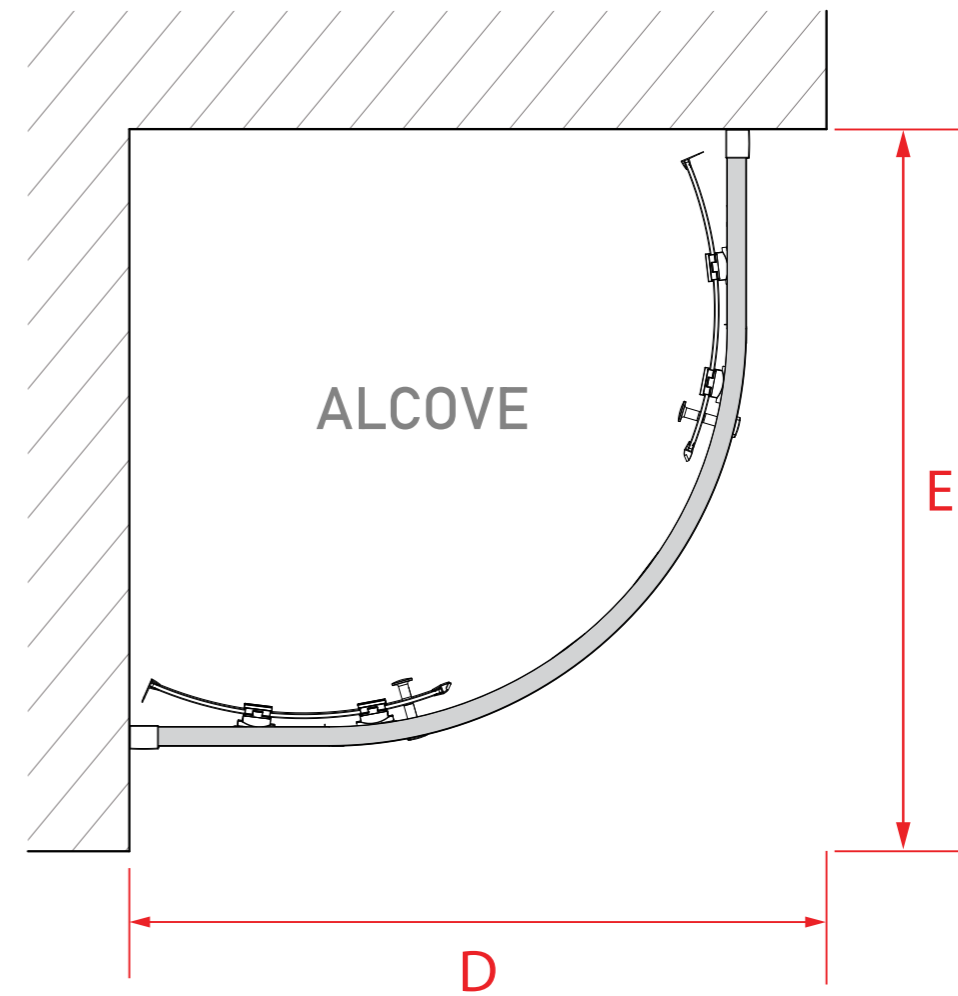

TECHNICAL DATA SHEET

OPTIMA QUADRANT DOOR SHOWER ENCLOSURE

O6QD80CUC
O6QD90CUC
O6QD108CUC
O6QD128CUC
O6QD129CUC

CORAM
SHOWERS

HEIGHT & WEIGHT

PRODUCT CODE	DESCRIPTION	WEIGHT GROSS KG	HEIGHT (MM)	WIDTH (MM)
O6QD80CUC	OPTIMA QUADRANT DOOR 800MM	38	1900	800
O6QD90CUC	OPTIMA QUADRANT DOOR 900MM	44	1900	900
O6QD108CUC	OPTIMA QUADRANT DOOR 1000 X 800MM	44	1900	1000 X 800
O6QD128CUC	OPTIMA QUADRANT DOOR 1200 X 800MM	49	1900	1200 X 800
O6QD129CUC	OPTIMA QUADRANT DOOR 1000 X 900MM	52	1900	1200 X 900

DOOR OPENING DIMENSIONS

PRODUCT CODE	DOOR OPENING (A)	PROFILE RADIUS (R)
O6QD80CUC	425	522
O6QD90CUC	515	522
O6QD108CUC	425	522
O6QD128CUC	425	522
O6QD129CUC	515	522

all dimensions are in mm

CORAM
SHOWERS

DOOR ADJUSTMENT

PRODUCT CODE	WIDTH (D)	WIDTH (E)	ADJUSTMENT (DOOR)	AMOUNT OF ADJUSTMENT (PER SIDE)
O6QD80CUC	800	800	775-795 x 775-795	20
O6QD90CUC	900	900	875-895 x 875-895	20

all dimensions are in mm

CORAM
SHOWERS

PRODUCT CODE	WIDTH (D)	WIDTH (E)	ADJUSTMENT (DOOR)	AMOUNT OF ADJUSTMENT (PER SIDE)
O6QD108CUC	1000	800	975-995 x 775-795	20
O6QD128CUC	1200	800	1175-1195 x 875-895	20
O6QD129CUC	1200	900	1175-1195 x 875-895	20