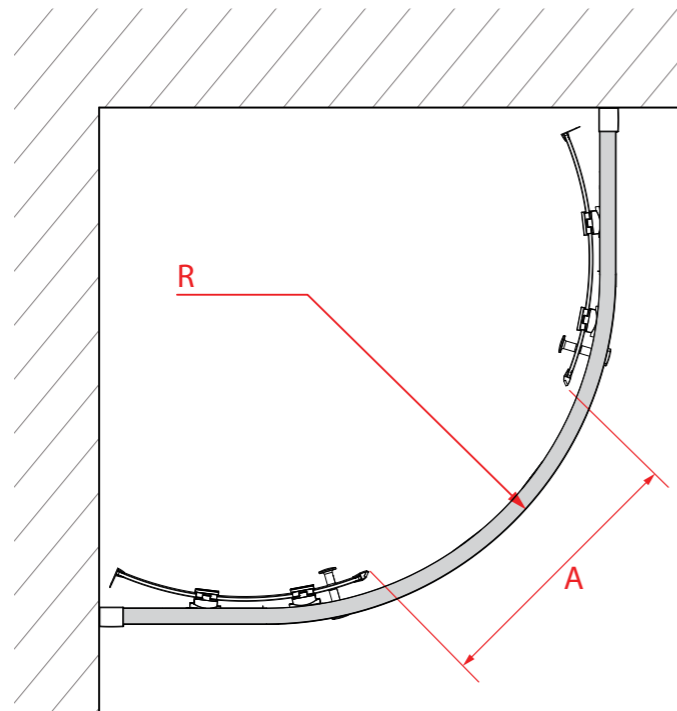

TECHNICAL DATA SHEET

OPTIMA QUADRANT DOOR SHOWER ENCLOSURE

O6QD80CUC
O6QD90CUC
O6QD108CUC
O6QD128CUC
O6QD129CUC

CORAM
SHOWERS

HEIGHT & WEIGHT

PRODUCT CODE	DESCRIPTION	WEIGHT GROSS KG	HEIGHT (MM)	WIDTH (MM)
O6QD80CUC	OPTIMA QUADRANT DOOR 800MM	38	1900	800
O6QD90CUC	OPTIMA QUADRANT DOOR 900MM	44	1900	900
O6QD108CUC	OPTIMA QUADRANT DOOR 1000 X 800MM	44	1900	1000 X 800
O6QD128CUC	OPTIMA QUADRANT DOOR 1200 X 800MM	49	1900	1200 X 800
O6QD129CUC	OPTIMA QUADRANT DOOR 1000 X 900MM	52	1900	1200 X 900

DOOR OPENING DIMENSIONS

PRODUCT CODE	DOOR OPENING (A)	PROFILE RADIUS (R)
O6QD80CUC	425	522
O6QD90CUC	515	522
O6QD108CUC	425	522
O6QD128CUC	425	522
O6QD129CUC	515	522

all dimensions are in mm

CORAM
SHOWERS

DOOR ADJUSTMENT

PRODUCT CODE	WIDTH (D)	WIDTH (E)	ADJUSTMENT (DOOR)	AMOUNT OF ADJUSTMENT (PER SIDE)
O6QD80CUC	800	800	775-795 x 775-795	20
O6QD90CUC	900	900	875-895 x 875-895	20

all dimensions are in mm

CORAM
SHOWERS

PRODUCT CODE	WIDTH (D)	WIDTH (E)	ADJUSTMENT (DOOR)	AMOUNT OF ADJUSTMENT (PER SIDE)
O6QD108CUC	1000	800	975-995 x 775-795	20
O6QD128CUC	1200	800	1175-1195 x 875-895	20
O6QD129CUC	1200	900	1175-1195 x 875-895	20