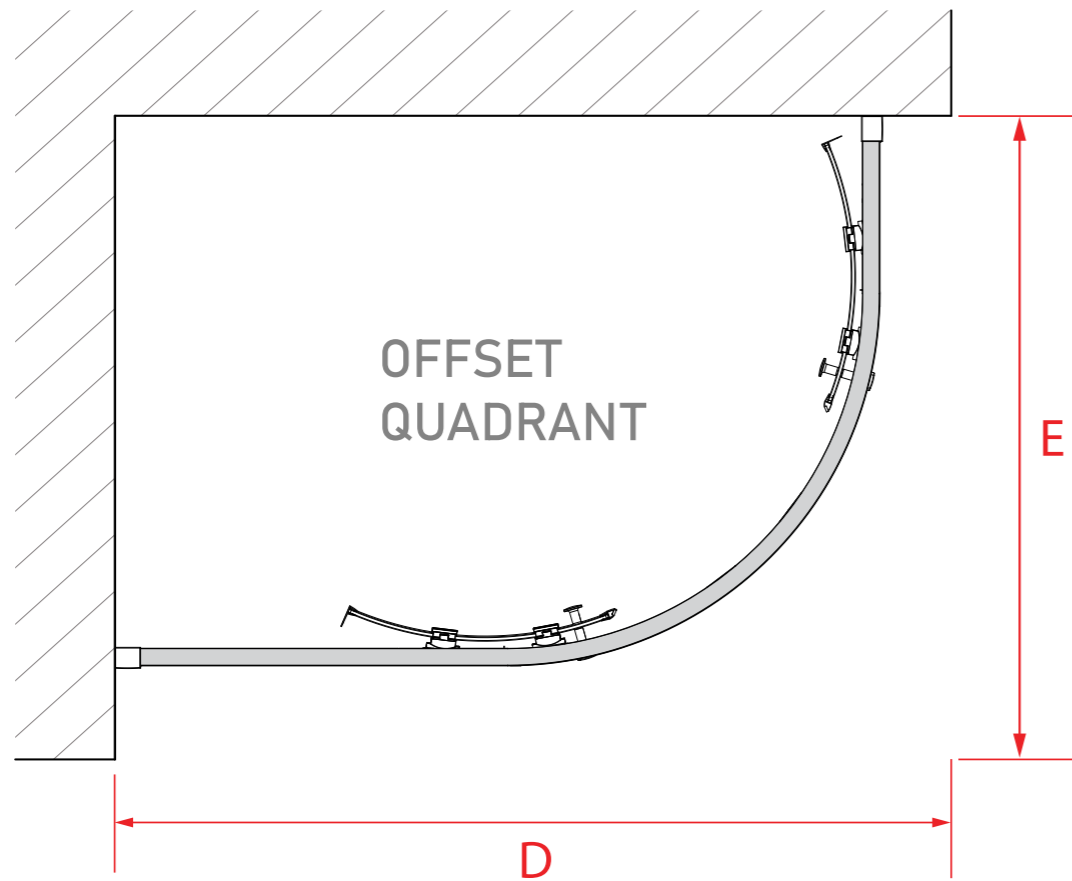

TECHNICAL DATA SHEET

OPTIMA QUADRANT DOOR SHOWER ENCLOSURE

O6QD80CUC
O6QD90CUC
O6QD108CUC
O6QD128CUC
O6QD129CUC

CORAM
SHOWERS

HEIGHT & WEIGHT

PRODUCT CODE	DESCRIPTION	WEIGHT GROSS KG	HEIGHT (MM)	WIDTH (MM)
O6QD80CUC	OPTIMA QUADRANT DOOR 800MM	38	1900	800
O6QD90CUC	OPTIMA QUADRANT DOOR 900MM	44	1900	900
O6QD108CUC	OPTIMA QUADRANT DOOR 1000 X 800MM	44	1900	1000 X 800
O6QD128CUC	OPTIMA QUADRANT DOOR 1200 X 800MM	49	1900	1200 X 800
O6QD129CUC	OPTIMA QUADRANT DOOR 1000 X 900MM	52	1900	1200 X 900

DOOR OPENING DIMENSIONS

PRODUCT CODE	DOOR OPENING (A)	PROFILE RADIUS (R)
O6QD80CUC	425	522
O6QD90CUC	515	522
O6QD108CUC	425	522
O6QD128CUC	425	522
O6QD129CUC	515	522

all dimensions are in mm

CORAM
SHOWERS

DOOR ADJUSTMENT

PRODUCT CODE	WIDTH (D)	WIDTH (E)	ADJUSTMENT (DOOR)	AMOUNT OF ADJUSTMENT (PER SIDE)
O6QD80CUC	800	800	775-795 x 775-795	20
O6QD90CUC	900	900	875-895 x 875-895	20

all dimensions are in mm

CORAM
SHOWERS

PRODUCT CODE	WIDTH (D)	WIDTH (E)	ADJUSTMENT (DOOR)	AMOUNT OF ADJUSTMENT (PER SIDE)
O6QD108CUC	1000	800	975-995 x 775-795	20
O6QD128CUC	1200	800	1175-1195 x 875-895	20
O6QD129CUC	1200	900	1175-1195 x 875-895	20