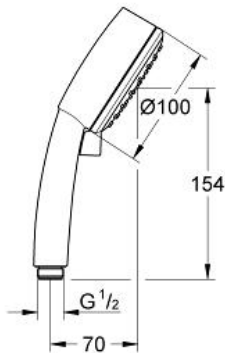

NEW TEMPESTA  
COSMOPOLITAN 100  
Hand shower 2 sprays  
MODEL # 27571000

Pure Freude  
an Wasser

**Product Description:**  
Hand shower 2 sprays

**Standard Specification:**

GROHE Rain O<sup>2</sup>, Rain

min. recommended pressure 1.0 bar

**Color:**

□ 27571000 chrome