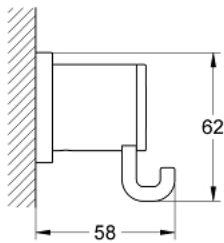

40 284 000 **ALLURE ALLURE ROBE HOOK**

**PRODUCT DESCRIPTION**

- material: metal
- concealed fastening
- **GROHE StarLight** chrome finish

Pure Freude  
an Wasser

40 284 000 **ALLURE ALLURE ROBE HOOK**

Zu diesem Produkt gibt es  
keine Ersatzteile mehr.