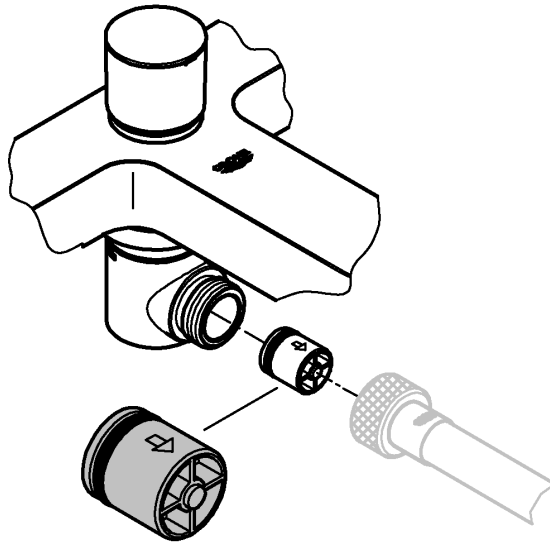

1

2

3

SERVICE

Pure Freude an Wasser

GROHE
WAVES

D

+49 571 3989 333
helpline@grohe.de