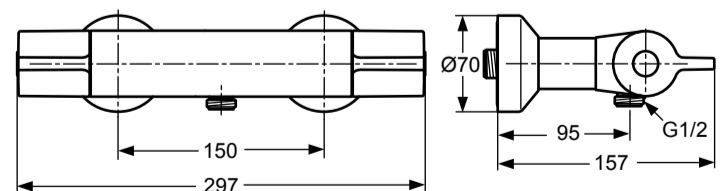

XX = AA, AD...

Position

- 1 = E 960 641 XX
- 2 = A 961 885 XX
- 3 = A 961 932 XX
- 5 = A 962 998 NU
- 6 = A 961 889 NU
- 7 = A 962 229 NU
- 8 = A 962 230 NU
- 10 = A 961 640 NU (2x)
- 11 = A 963 823 XX
- 12 = A 961 891 XX
- 13 = A 963 033 NU
- 14 = A 963 432 NU
- 15 = A 860 780 XX
- 16 = A 960 394 XX
- 18 = A 962 594 NU (2x)
- 20 = A 961 810 NU (2x)
- 21 = A 961 892 XX
- 22 = A 960 599 XX
- 23 = A 961 893 NU
- 25 = A 961 894 XX
- 27 = A 961 810 NU (2x)
- 28 = A 963 651 NU

*Armitage
Shanks*

0707 / A 865 707
 (+ A 865 708)
 Made in Germany

CONTOUR 21
 A 4127 .. A 4128 ..

A 4128

A 4127

Armitage Shanks
 The Bathroom Works
 National Avenue
 Kingston-upon-Hull
 HU5 4HS
 England

| | | | | | | | | | |
|--|----------|------------|--|---------|--|----|--|----------|---------|
| | P | bar | | MAX. 10 | | 5 | | Q | (3 bar) |
| | T | °C | | MAX. 80 | | 65 | | | l/min |
| | | | | | | 40 | | | 23 |