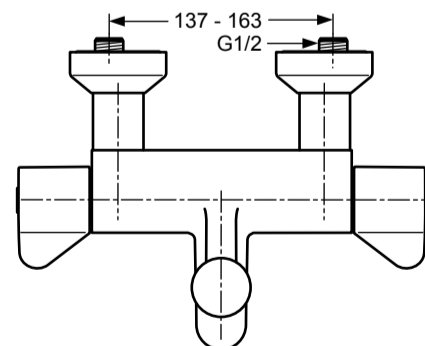

XX = AA, AD...

Position

- 1 = E 960 641 XX
- 2 = A 961 885 XX
- 3 = A 961 932 XX
- 5 = A 962 998 NU
- 6 = A 961 889 NU
- 7 = A 962 229 NU
- 8 = A 962 230 NU
- 10 = A 961 640 NU (2x)
- 11 = A 963 823 XX
- 12 = A 961 891 XX
- 13 = A 963 033 NU
- 14 = A 963 432 NU
- 15 = A 860 780 XX
- 16 = A 960 394 XX
- 18 = A 962 594 NU (2x)
- 20 = A 961 810 NU (2x)
- 21 = A 961 892 XX
- 22 = A 960 599 XX
- 23 = A 961 893 NU
- 25 = A 961 894 XX
- 27 = A 961 810 NU (2x)
- 28 = A 963 651 NU

*Armitage
Shanks*

0707 / A 865 707
 (+ A 865 708)
 Made in Germany

CONTOUR 21
 A 4127 .. A 4128 ..

A 4128

A 4127

Armitage Shanks
 The Bathroom Works
 National Avenue
 Kingston-upon-Hull
 HU5 4HS
 England

| | | | | | | | | | |
|--|----------|------------|--|---------|--|----|--|----------|---------|
| | P | bar | | MAX. 10 | | 5 | | Q | (3 bar) |
| | T | °C | | MAX. 80 | | 65 | | | l/min |
| | | | | | | 40 | | | 23 |