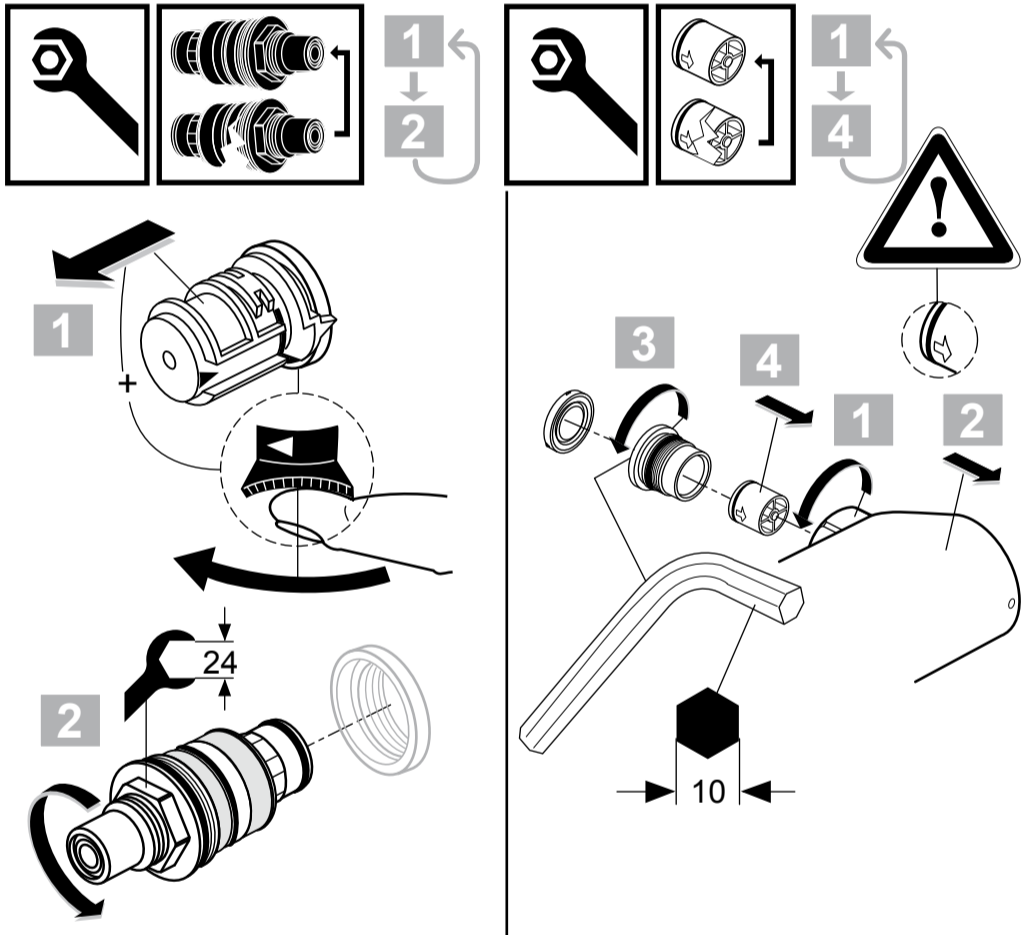

XX = AA, AD...

Position

- 1 = E 960 641 XX
- 2 = A 961 885 XX
- 3 = A 961 932 XX
- 5 = A 962 998 NU
- 6 = A 961 889 NU
- 7 = A 962 229 NU
- 8 = A 962 230 NU
- 10 = A 961 640 NU (2x)
- 11 = A 963 823 XX
- 12 = A 961 891 XX
- 13 = A 963 033 NU
- 14 = A 963 432 NU
- 15 = A 860 780 XX
- 16 = A 960 394 XX
- 18 = A 962 594 NU (2x)
- 20 = A 961 810 NU (2x)
- 21 = A 961 892 XX
- 22 = A 960 599 XX
- 23 = A 961 893 NU
- 25 = A 961 894 XX
- 27 = A 961 810 NU (2x)
- 28 = A 963 651 NU

*Armitage
Shanks*

0707 / A 865 707
 (+ A 865 708)
 Made in Germany

CONTOUR 21
 A 4127 .. A 4128 ..

A 4128

A 4127

Armitage Shanks
 The Bathroom Works
 National Avenue
 Kingston-upon-Hull
 HU5 4HS
 England

| | | | | | | | | | |
|--|----------|------------|--|---------|--|----|--|----------|---------|
| | P | bar | | MAX. 10 | | 5 | | Q | (3 bar) |
| | T | °C | | MAX. 80 | | 65 | | | l/min |
| | | | | | | 40 | | | 23 |