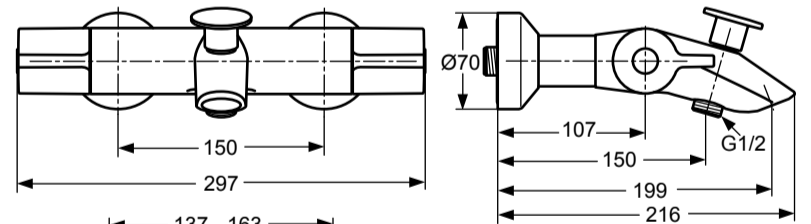

XX = AA, AD...

Position

- 1 = E 960 641 XX
- 2 = A 961 885 XX
- 3 = A 961 932 XX
- 5 = A 962 998 NU
- 6 = A 961 889 NU
- 7 = A 962 229 NU
- 8 = A 962 230 NU
- 10 = A 961 640 NU (2x)
- 11 = A 963 823 XX
- 12 = A 961 891 XX
- 13 = A 963 033 NU
- 14 = A 963 432 NU
- 15 = A 860 780 XX
- 16 = A 960 394 XX
- 18 = A 962 594 NU (2x)
- 20 = A 961 810 NU (2x)
- 21 = A 961 892 XX
- 22 = A 960 599 XX
- 23 = A 961 893 NU
- 25 = A 961 894 XX
- 27 = A 961 810 NU (2x)
- 28 = A 963 651 NU

*Armitage
Shanks*

0707 / A 865 707
 (+ A 865 708)
 Made in Germany

CONTOUR 21
 A 4127 .. A 4128 ..

A 4128

A 4127

Armitage Shanks
 The Bathroom Works
 National Avenue
 Kingston-upon-Hull
 HU5 4HS
 England

| | | | | | | | | | |
|--|----------|------------|--|---------|--|----|--|----------|---------|
| | P | bar | | MAX. 10 | | 5 | | Q | (3 bar) |
| | T | °C | | MAX. 80 | | 65 | | | l/min |
| | | | | | | 40 | | | 23 |