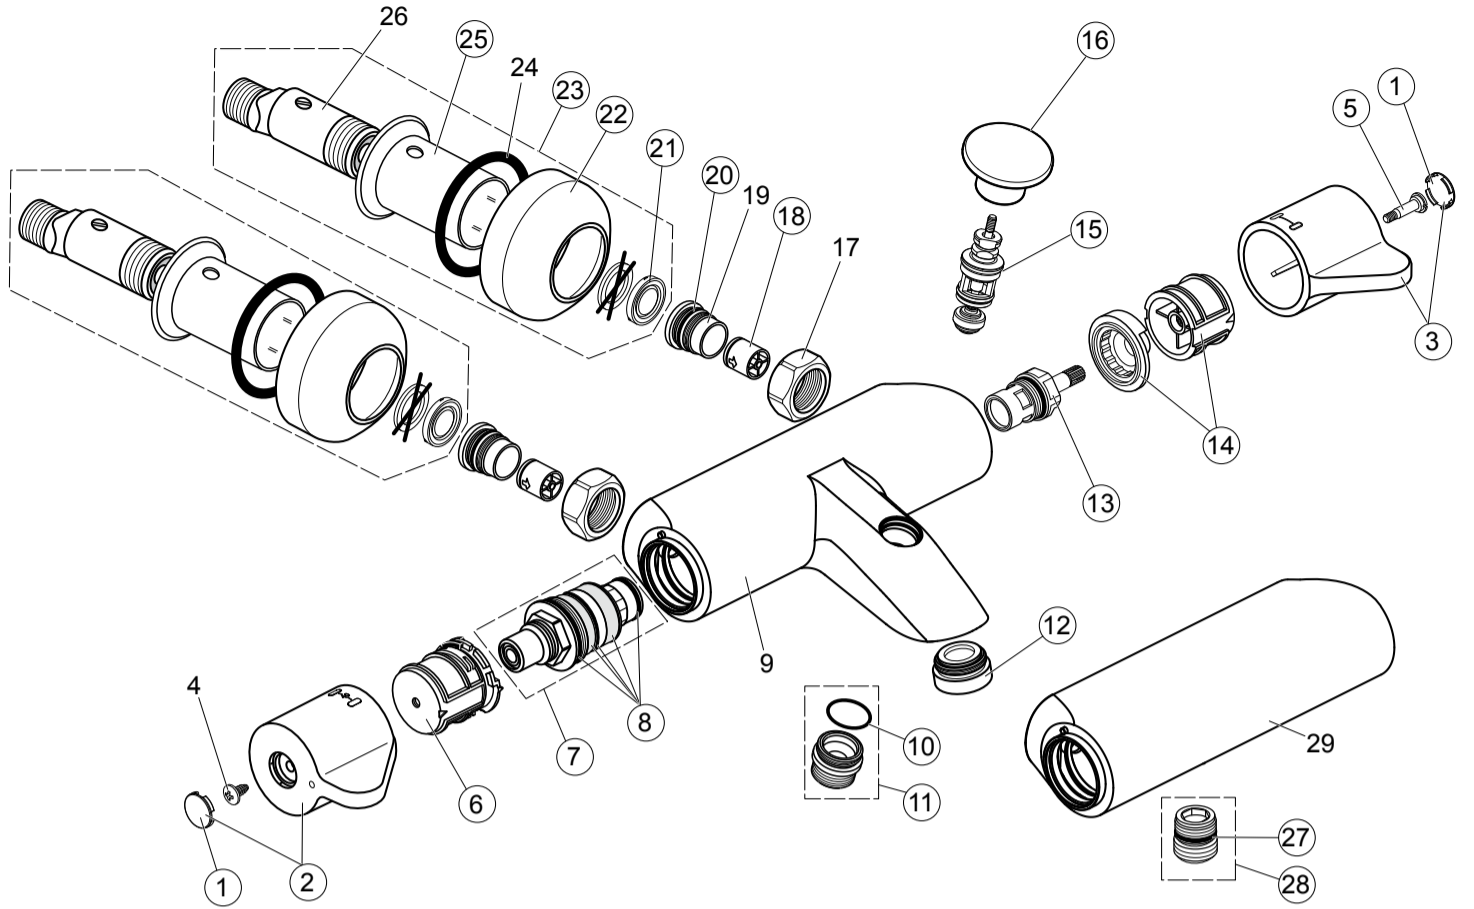

XX = AA, AD...

Position

- 1 = E 960 641 XX
- 2 = A 961 885 XX
- 3 = A 961 932 XX
- 5 = A 962 998 NU
- 6 = A 961 889 NU
- 7 = A 962 229 NU
- 8 = A 962 230 NU
- 10 = A 961 640 NU (2x)
- 11 = A 963 823 XX
- 12 = A 961 891 XX
- 13 = A 963 033 NU
- 14 = A 963 432 NU
- 15 = A 860 780 XX
- 16 = A 960 394 XX
- 18 = A 962 594 NU (2x)
- 20 = A 961 810 NU (2x)
- 21 = A 961 892 XX
- 22 = A 960 599 XX
- 23 = A 961 893 NU
- 25 = A 961 894 XX
- 27 = A 961 810 NU (2x)
- 28 = A 963 651 NU

*Armitage
Shanks*

0707 / A 865 707
 (+ A 865 708)
 Made in Germany

CONTOUR 21
 A 4127 .. A 4128 ..

A 4128

A 4127

Armitage Shanks
 The Bathroom Works
 National Avenue
 Kingston-upon-Hull
 HU5 4HS
 England

| | | | | | | | | | |
|--|----------|------------|--|---------|--|----|--|----------|---------|
| | P | bar | | MAX. 10 | | 5 | | Q | (3 bar) |
| | T | °C | | MAX. 80 | | 65 | | | l/min |
| | | | | | | 40 | | | 23 |