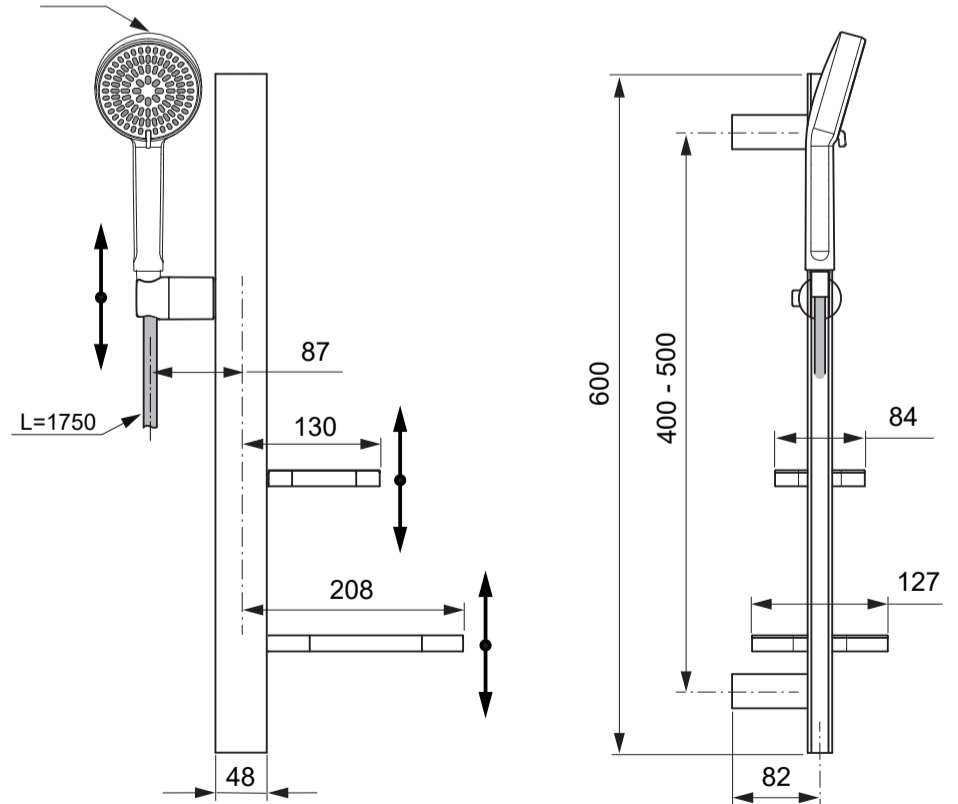

XX = XG, SI, RO

Pos.	Part No.
1	A 861 630 XX
2	A 861 657 XX
3	A 861 632 XX
4	A 861 631 XX
5	BE 175 XX
6	A 861 629 XX
7	BD 580 XX

Ideal Standard

IDEALRAIN ALU + BD 586 ..

0923 / A 869 048

Ø100

	P	bar				Q (3 bar)
	T	°C				I/min 8