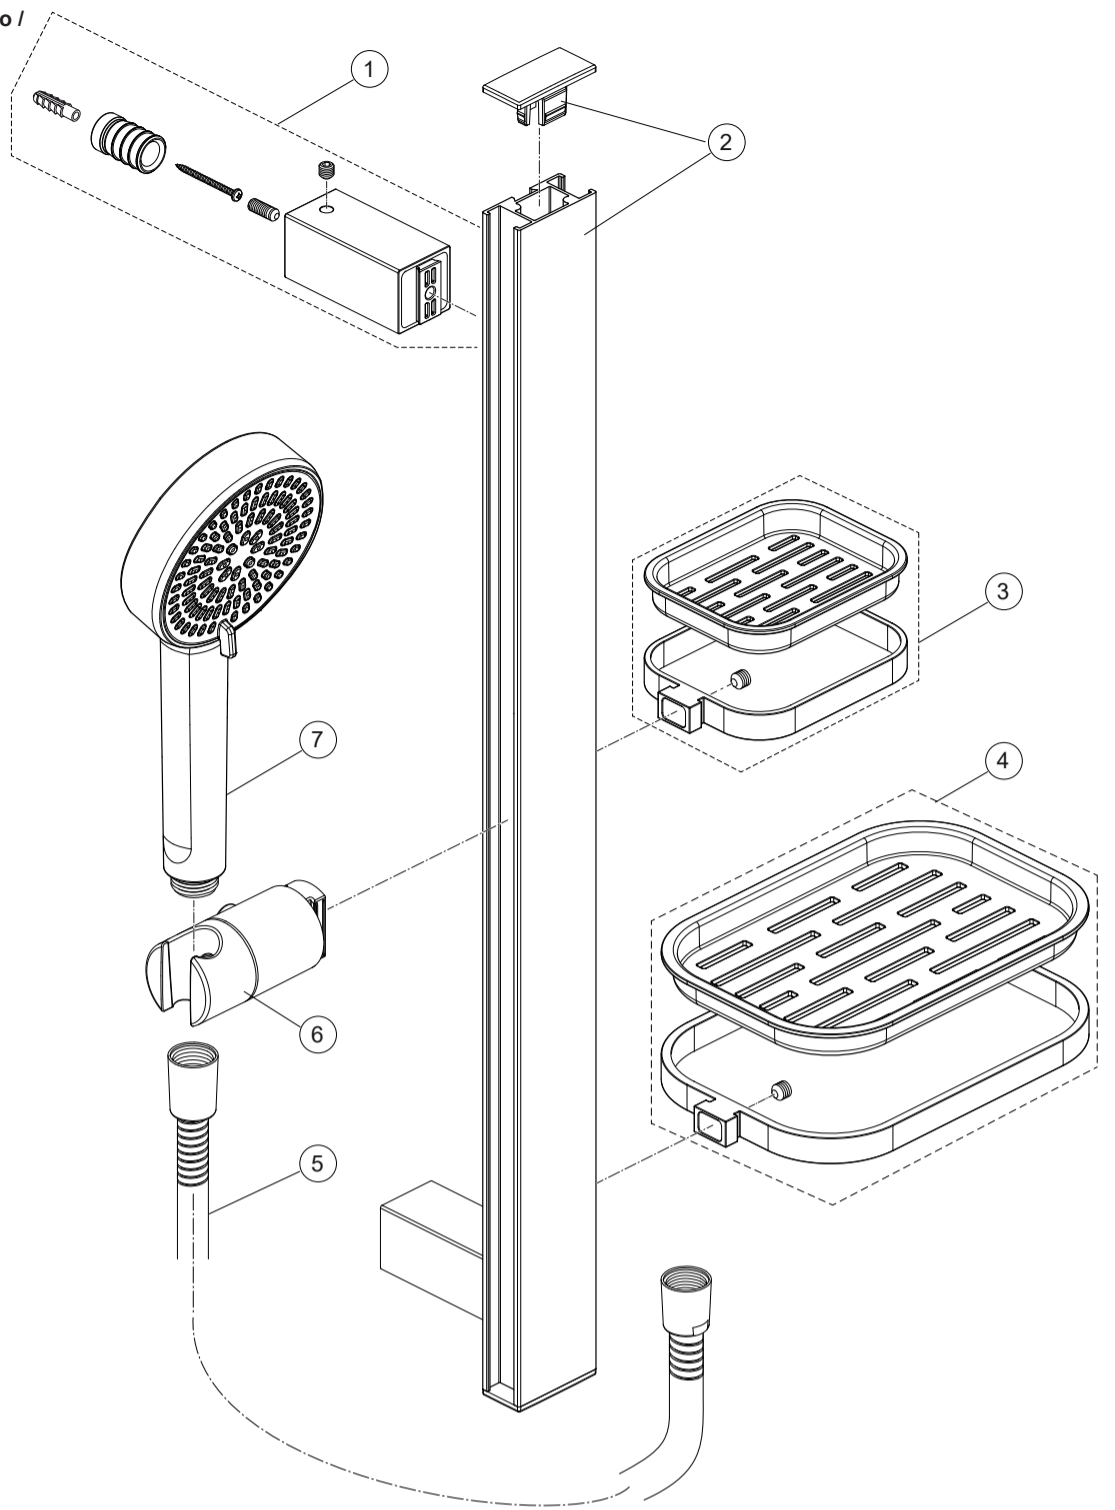

Spare Parts / Ersatzteile / Pièces de recharge / Pezzi di Ricambio / Piezas de requesto /
 Parte de reposição / Reserveonderdelen / Reservdelar / Reservedeler / Varaosat /
 Vraosat / Varahlutir / Ανταλλακτικά / Yedek Parçalar / Náhradní díly / Náhradné diely /
 Nadomestni deli / Резервни части / Запчасти / Części Zapasowe / Piese de schimb
 / Rendelhető alkatrészek / Запасні частини / Reservni delovi / Резервни делови /
 Резервни делови / Atsarginių dalių / Tellitavad varuosad / Rezervju daļu

XX = XG, SI, RO

Pos.	Part No.
1	A 861 630 XX
2	A 861 657 XX
3	A 861 632 XX
4	A 861 631 XX
5	BE 175 XX
6	A 861 629 XX
7	BD 580 XX

Ideal Standard

IDEALRAIN ALU + BD 586 ..

0923 / A 869 048

Ø100

	P	bar				Q (3 bar)
	T	°C				I/min 8