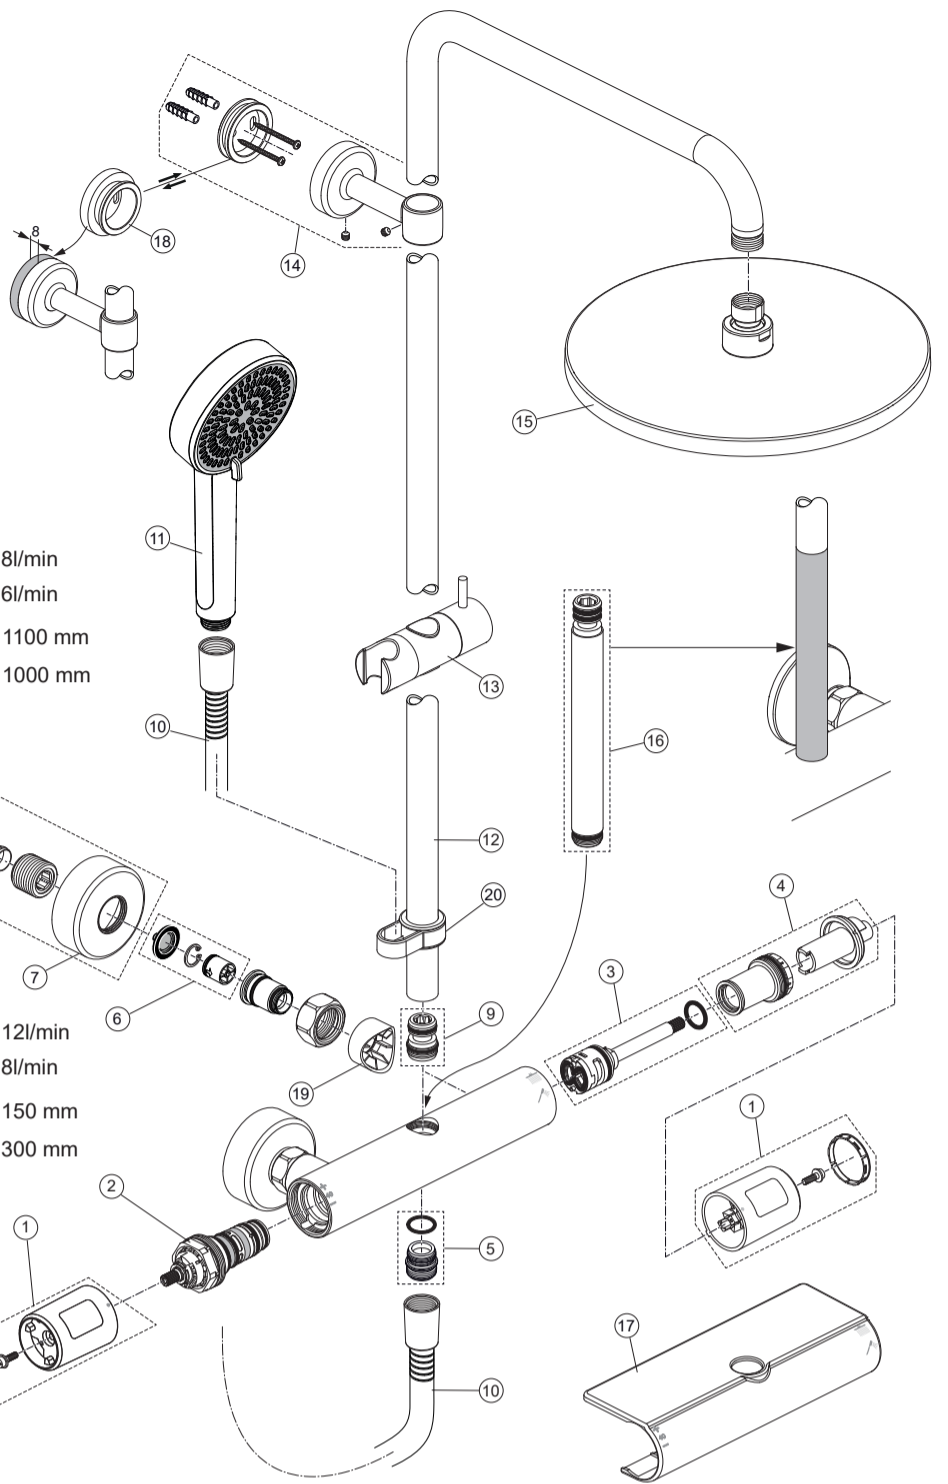

Spare Parts / Ersatzteile / Pièces de recharge / Pezzi di Ricambio / Piezas de requesto /
 Parte de reposição / Reserveonderdelen / Reservdelar / Reservedeler / Varaosat /
 Vraosat / Varahlutir / Ανταλλακτικά / Yedek Parçalar / Náhradní díly / Náhradné diely /
 Nadomestni deli / Резервни части / Запчасти / Części Zapasowe / Piese de schimb
 / Rendelhető alkatrészek / Запасні частини / Reservni delovi / Резервни делови /
 Резервни делови / Atsarginių dalių / Tellitavad varuosad / Rezervju daļi

Pos.	Part No.
1	A 861 822 AA
2	A 861 371 NU
3	A 861 375 NU
4	A 861 376 NU
5	A 861 374 NU
6	A 861 372 NU
7	B 960 242 AA
8	B 961 042 AA
9	A 861 385 NU
10	BE 175 AA
11	BE 217 AA
	BE 218AA
12	A 861 377 AA
	A 861 330 AA
13	B 962 015 AA

14	A 861 331 AA
15	BE 219 AA
	BE 221 AA
16	A 861 379 AA
	A 861 380 AA
17	A 7601 AA
18	A 861 508 AA
19	A 861 816 AA
20	B 1363 AA

Ideal Standard

CERATHERM T25N
 A 8522 .. A 8494 ..

0225 / A 869 220
 Made in Germany