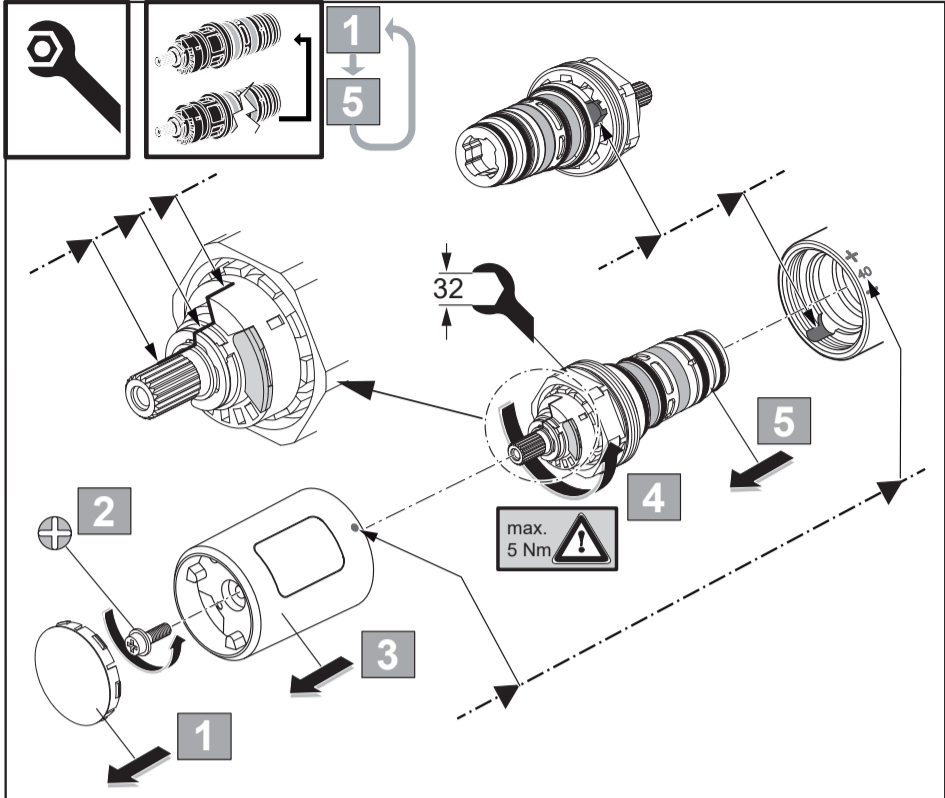

Pos.	Part No.
1	A 861 822 AA
2	A 861 371 NU
3	A 861 375 NU
4	A 861 376 NU
5	A 861 374 NU
6	A 861 372 NU
7	B 960 242 AA
8	B 961 042 AA
9	A 861 385 NU
10	BE 175 AA
11	BE 217 AA
	BE 218AA
12	A 861 377 AA
	A 861 330 AA
13	B 962 015 AA

14	A 861 331 AA
15	BE 219 AA
	BE 221 AA
16	A 861 379 AA
	A 861 380 AA
17	A 7601 AA
18	A 861 508 AA
19	A 861 816 AA
20	B 1363 AA

Ideal Standard

CERATHERM T25N
 A 8522 .. A 8494 ..

0225 / A 869 220
 Made in Germany