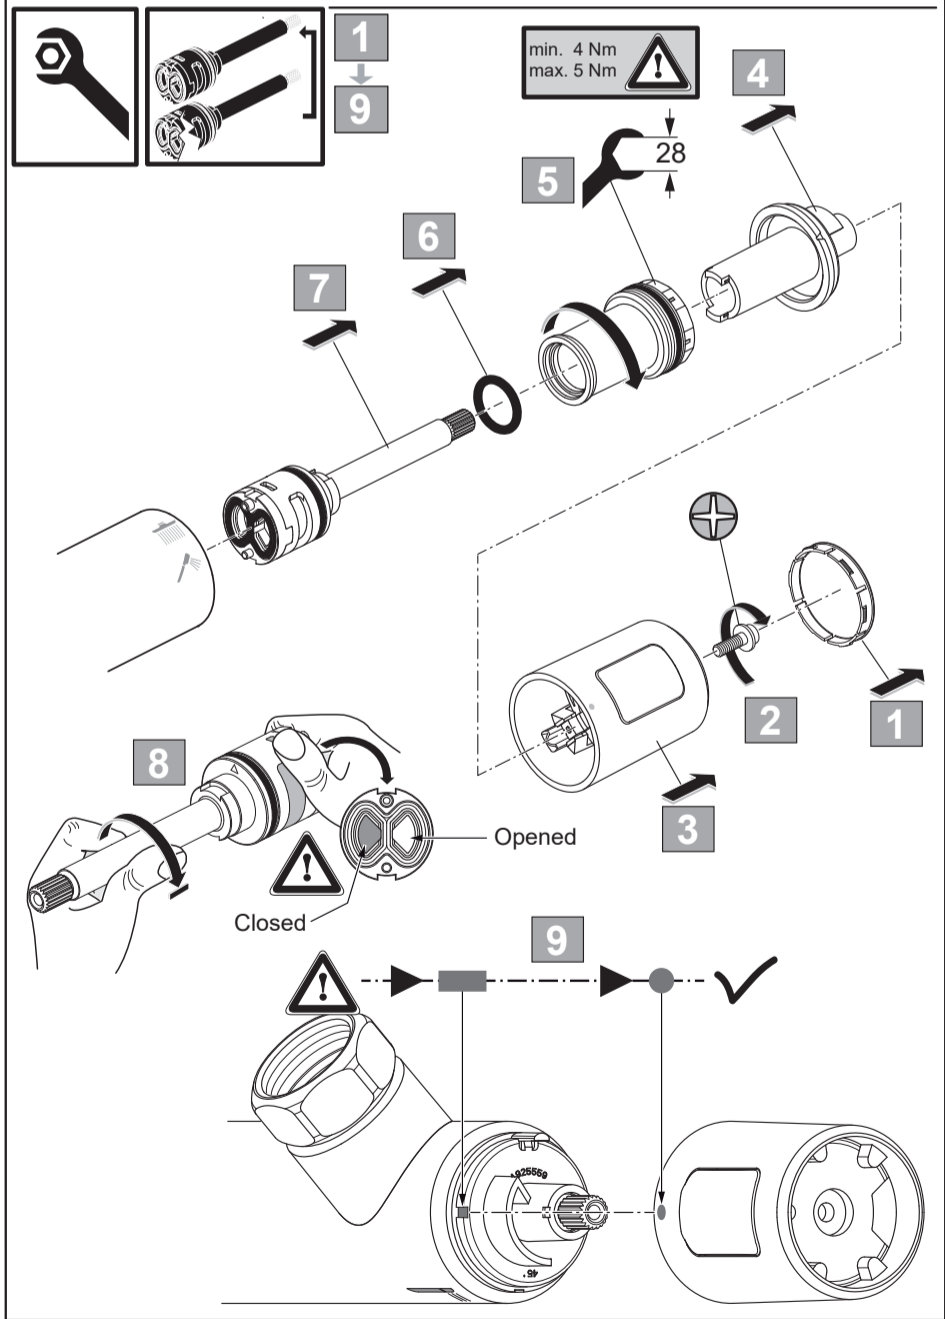

Pos.	Part No.
1	A 861 822 AA
2	A 861 371 NU
3	A 861 375 NU
4	A 861 376 NU
5	A 861 374 NU
6	A 861 372 NU
7	B 960 242 AA
8	B 961 042 AA
9	A 861 385 NU
10	BE 175 AA
11	BE 217 AA
	BE 218AA
12	A 861 377 AA
	A 861 330 AA
13	B 962 015 AA

14	A 861 331 AA
15	BE 219 AA
	BE 221 AA
16	A 861 379 AA
	A 861 380 AA
17	A 7601 AA
18	A 861 508 AA
19	A 861 816 AA
20	B 1363 AA

Ideal Standard

CERATHERM T25N
 A 8522 .. A 8494 ..

0225 / A 869 220
 Made in Germany