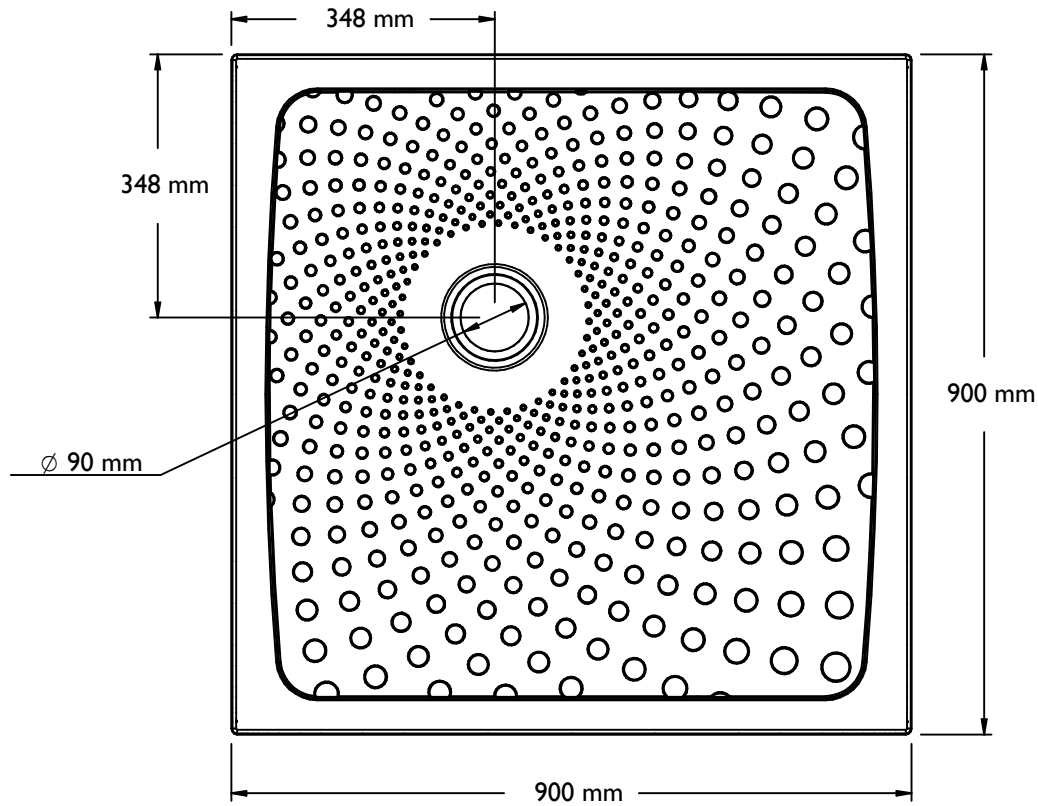

Impey Showers Ltd, info@impeyshowers.com t.01460 260080 f.01460 259800 www.impeyshowers.com

SLIMLINE 35 SHOWERTRAY DATASHEET 800 x 800 mm

PRODUCT/CODE

SLIMLINE 35 SHOWERTRAY DATASHEET 900 x 900 mm

PRODUCT/CODE

SLIMLINE 35 SHOWERTRAY DATASHEET 1000 x 1000 mm

SLIMLINE 35 SHOWERTRAY DATASHEET 1200 x 750 mm

PRODUCT/CODE

SLIMLINE 35 SHOWERTRAY DATASHEET 1200 x 900 mm

PRODUCT/CODE

SLIMLINE 35 SHOWERTRAY DATASHEET 1300 x 700 mm

PRODUCT/CODE

SLIMLINE 35 SHOWERTRAY DATASHEET 1300 x 750 mm

PRODUCT/CODE

SLIMLINE 35 SHOWERTRAY DATASHEET 1500 x 750 mm

PRODUCT/CODE

SLIMLINE 35 SHOWERTRAY DATASHEET 1700 x 750 mm

PRODUCT/CODE