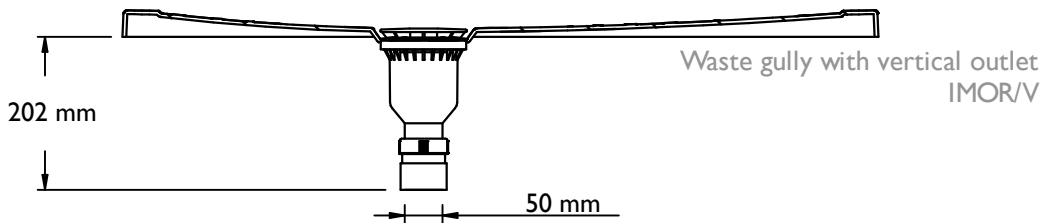

Impey Showers Ltd, info@impeyshowers.com t.01460 260080 f.01460 259800 www.impeyshowers.com

SLIMLINE 35 SHOWERTRAY DATASHEET 800 x 800 mm

PRODUCT/CODE

SLIMLINE 35 SHOWERTRAY DATASHEET 900 x 900 mm

PRODUCT/CODE

SLIMLINE 35 SHOWERTRAY DATASHEET 1000 x 1000 mm

SLIMLINE 35 SHOWERTRAY DATASHEET 1200 x 750 mm

PRODUCT/CODE

SLIMLINE 35 SHOWERTRAY DATASHEET 1200 x 900 mm

PRODUCT/CODE

SLIMLINE 35 SHOWERTRAY DATASHEET 1300 x 700 mm

PRODUCT/CODE

SLIMLINE 35 SHOWERTRAY DATASHEET 1300 x 750 mm

PRODUCT/CODE

SLIMLINE 35 SHOWERTRAY DATASHEET 1500 x 750 mm

PRODUCT/CODE

SLIMLINE 35 SHOWERTRAY DATASHEET 1700 x 750 mm

PRODUCT/CODE