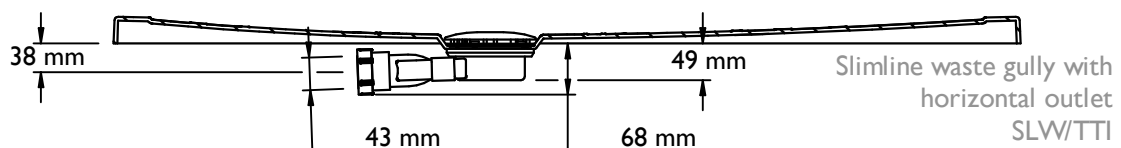

Impey Showers Ltd, info@impeyshowers.com t.01460 260080 f.01460 259800 www.impeyshowers.com

SLIMLINE 35 SHOWERTRAY DATASHEET 800 x 800 mm

PRODUCT/CODE

SLIMLINE 35 SHOWERTRAY DATASHEET 900 x 900 mm

PRODUCT/CODE

SLIMLINE 35 SHOWERTRAY DATASHEET 1000 x 1000 mm

SLIMLINE 35 SHOWERTRAY DATASHEET 1200 x 750 mm

PRODUCT/CODE

SLIMLINE 35 SHOWERTRAY DATASHEET 1200 x 900 mm

PRODUCT/CODE

SLIMLINE 35 SHOWERTRAY DATASHEET 1300 x 700 mm

PRODUCT/CODE

SLIMLINE 35 SHOWERTRAY DATASHEET 1300 x 750 mm

PRODUCT/CODE

SLIMLINE 35 SHOWERTRAY DATASHEET 1500 x 750 mm

PRODUCT/CODE

SLIMLINE 35 SHOWERTRAY DATASHEET 1700 x 750 mm

PRODUCT/CODE