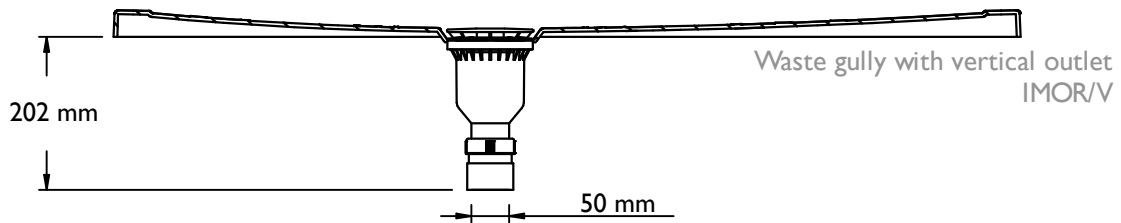

Impey Showers Ltd, info@impeyshowers.com t.01460 260080 f.01460 259800 www.impeyshowers.com

SLIMLINE 35 SHOWERTRAY DATASHEET 800 x 800 mm

PRODUCT/CODE

SLIMLINE 35 SHOWERTRAY DATASHEET 900 x 900 mm

PRODUCT/CODE

SLIMLINE 35 SHOWERTRAY DATASHEET 1000 x 1000 mm

SLIMLINE 35 SHOWERTRAY DATASHEET 1200 x 750 mm

PRODUCT/CODE

SLIMLINE 35 SHOWERTRAY DATASHEET 1200 x 900 mm

PRODUCT/CODE

SLIMLINE 35 SHOWERTRAY DATASHEET 1300 x 700 mm

PRODUCT/CODE

SLIMLINE 35 SHOWERTRAY DATASHEET 1300 x 750 mm

PRODUCT/CODE

SLIMLINE 35 SHOWERTRAY DATASHEET 1500 x 750 mm

PRODUCT/CODE

SLIMLINE 35 SHOWERTRAY DATASHEET 1700 x 750 mm

PRODUCT/CODE