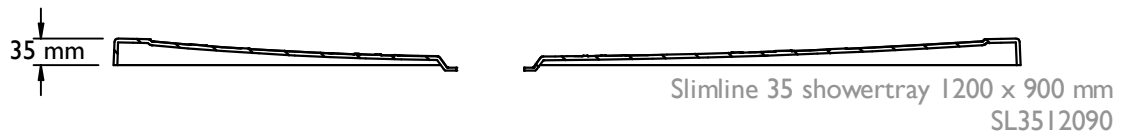

Impey Showers Ltd, info@impeyshowers.com t.01460 260080 f.01460 259800 www.impeyshowers.com

SLIMLINE 35 SHOWERTRAY DATASHEET 800 x 800 mm

PRODUCT/CODE

SLIMLINE 35 SHOWERTRAY DATASHEET 900 x 900 mm

PRODUCT/CODE

SLIMLINE 35 SHOWERTRAY DATASHEET 1000 x 1000 mm

SLIMLINE 35 SHOWERTRAY DATASHEET 1200 x 750 mm

PRODUCT/CODE

SLIMLINE 35 SHOWERTRAY DATASHEET 1200 x 900 mm

PRODUCT/CODE

SLIMLINE 35 SHOWERTRAY DATASHEET 1300 x 700 mm

PRODUCT/CODE

SLIMLINE 35 SHOWERTRAY DATASHEET 1300 x 750 mm

PRODUCT/CODE

SLIMLINE 35 SHOWERTRAY DATASHEET 1500 x 750 mm

PRODUCT/CODE

SLIMLINE 35 SHOWERTRAY DATASHEET 1700 x 750 mm

PRODUCT/CODE