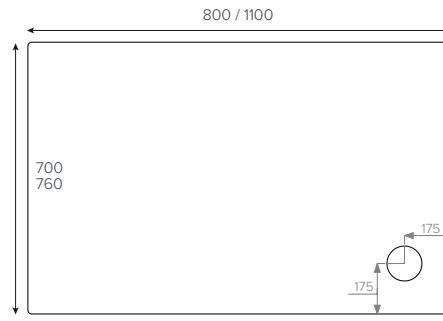

JTMERLIN®
Square

- 700x700mm ■
- 760x760mm ■
- 800x800mm ■
- 900x900mm ■
- 1000x1000mm ■

JTMERLIN®
Rectangle

- 900x700mm ■
- 900x760mm ■
- 900x800mm ■

JTMERLIN®
Rectangle

- 1000x700mm ■
- 1000x760mm ■
- 1000x900mm ■