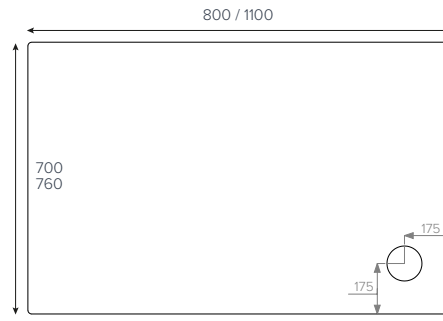

JTULTRACAST®
Square

- 700x700mm ■
- 760x760mm ■
- 800x800mm ■
- 900x900mm ■
- 1000x1000mm ■

JTULTRACAST®
Rectangle

- 900x700mm ■
- 900x760mm ■
- 900x800mm ■

JTULTRACAST®
Rectangle

- 1000x700mm ■
- 1000x760mm ■
- 1000x900mm ■