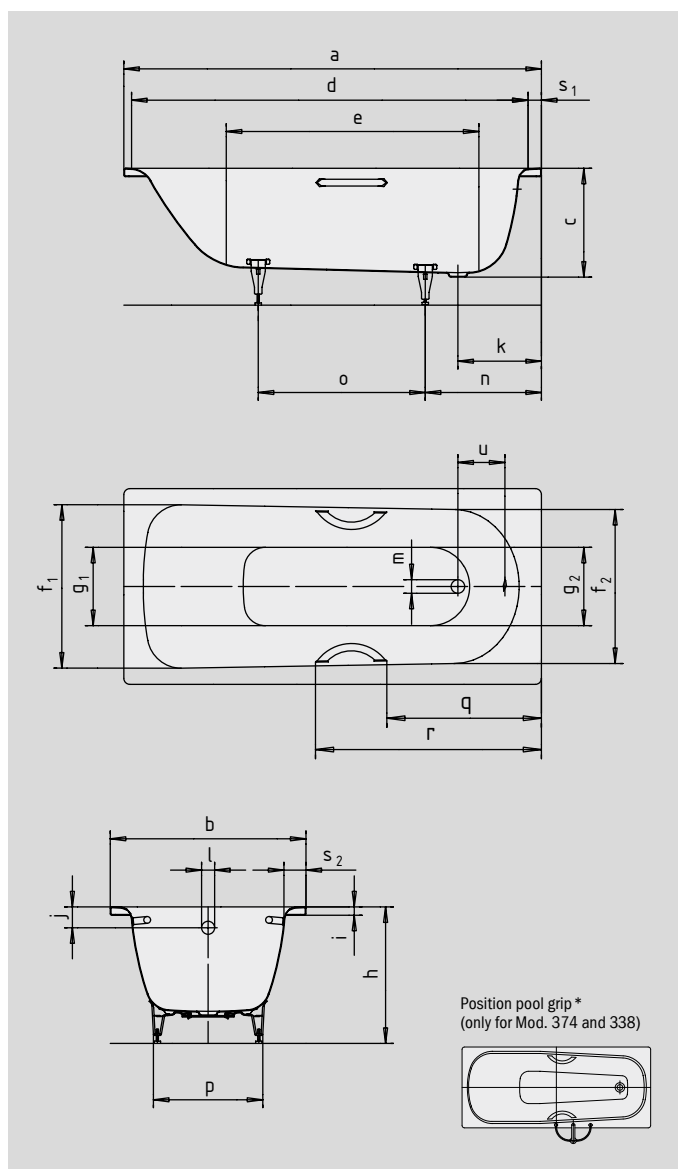

# SANIFORM PLUS SANIFORM PLUS STAR

- one-seater bath with waste at foot end
- classic four-cornered model
- made of KALDEWEI steel enamel
- also available with grips

Similar illustration

Model No.	360-1/330	361-1/331	362-1/332	363-1/335	371-1/334	372-1/333	373-1/336	374*/338	375-1/337	
External length	a	1400	1500	1600	1700	1700	1600	1700	1800 mm	
External width	b	700	700	700	700	730	750	750	800 mm	
Depth	c	410	410	410	410	410	410	430	430 mm	
Internal length (top)	d	1230	1330	1430	1530	1530	1430	1530	1630 mm	
<b>Internal length (bottom)</b>	<b>e</b>	<b>850</b>	<b>950</b>	<b>1050</b>	<b>1150</b>	<b>1150</b>	<b>1050</b>	<b>1150</b>	<b>1200</b>	<b>1250 mm</b>
Internal width (top)	f <sub>1</sub> ; f <sub>2</sub>	550; 530	550; 530	550; 530	550; 530	550; 530	600; 580	600; 580	630; 560	675; 640 mm
Internal width (bottom)	g <sub>1</sub> ; g <sub>2</sub>	390; 350	390; 350	390; 350	390; 350	390; 350	440; 400	440; 400	430; 380	520; 450 mm
Height with feet	h	545-560	545-560	545-560	545-560	545-560	545-560	545-560	565-580	555-560 mm
Height of rim	i	32	32	32	32	32	32	32	32	32 mm
Distance top edge to centre of overflow hole	j	63	63	63	63	63	63	63	70	75 mm
Distance bath edge to centre of drain hole	k	310	320	310	310	310	310	310	285	310 mm
Diameter of overflow hole	l	52	52	52	52	52	52	52	52	52 mm
Diameter of drain hole	m	52	52	52	52	52	52	52	52	52 mm
Distance foot end of bath edge to centre of foot	n	455	445	450	450	450	445	445	450	470 mm
Distance between the feet	o	445	555	600	740	740	640	750	640	830 mm
Max. width of feet	p	380	380	380	380	370	430	430	430	480 mm
Distance bath edge (foot end) to where grip/handle starts	q	484,5	534,5	584,5	634,5	634,5	584,5	634,5	634,5	684,5 mm
Distance bath edge (foot end) to where grip/handle ends	r	758,5	808,5	858,5	908,5	908,5	858,5	908,5	908,5	958,5 mm
Width of rim (foot end; lengthwise)	s <sub>1</sub> ; s <sub>2</sub>	70; 75	70; 75	70; 75	70; 75	85; 90	70; 75	70; 75	60; 55	70; 75 mm
Distance between centre holes	u	212	222	212	212	212	218	218	221	216 mm
Water volume** in litres		67	82	93	111	111	107	123	145	150
Weight of the enamelled bath in kg		40	40	47	48	49	47	50	55	55
Anti-slip		∅ 288	∅ 288	∅ 288	∅ 288	∅ 288	∅ 288	∅ 288	∅ 288	∅ 288 mm
Full anti-slip		600 x 220	600 x 220	600 x 220	850 x 240	850 x 240	600 x 220	900 x 300	600 x 220	900 x 300 mm