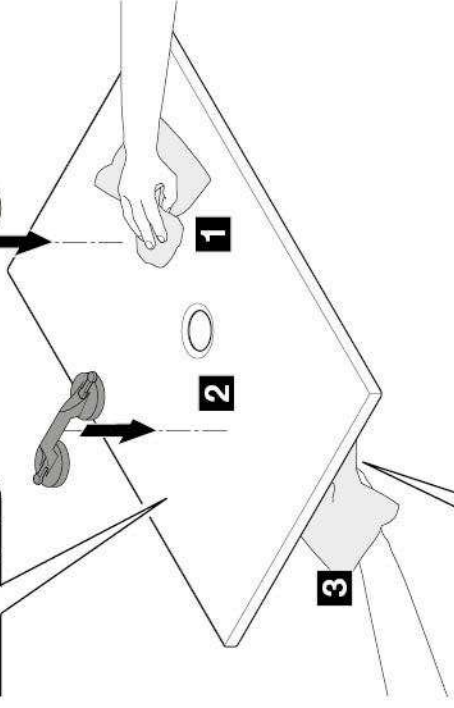

Inch = mm x 0,0394

SUPERPLAN PLUS

$i = 32 \text{ mm (} b \leq 1200 \text{ mm)}$
 $m = 120 \text{ mm}$

Inch = mm x 0,0394

3.

| |
|---|
| SCONA + Model 4047/4045 x = 71 mm + 5 mm / y = 34 mm |
| CONOFLAT + Model 4092 x = 75 mm + 5 mm / y = 44 mm |
| CAYONOPLAN + Model 4047/4045 x = 66 mm + 5 mm / y = 29 mm |
| SUPERPLAN PLUS + Model 4096 x = 77 mm + 5 mm / y = 46 mm |
| SUPERPLAN + Model 4047/4045 x = 73 mm + 5 mm / y = 36 mm |

1

2

Inch = mm x 0,0394

5.

2

Inch = mm x 0,0394

6.

8.

7.

Inch = mm x 0,0394

!

!

!

11.

KALDEWEI

Franz Kaldewei GmbH & Co. KG
Beckumer Str. 33-35
D-59229 Ahlen
☎ +49 2382 785 0
☎ +49 2382 785 200
www.kaldewei.com