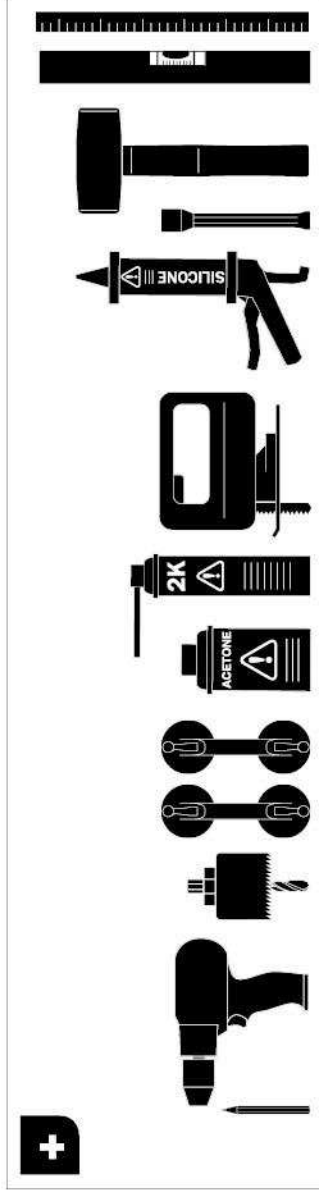

KALDEWEI

2

SCONA

CONOFLAT

CAYNOPLAN

SUPERPLAN | SUPERPLAN PLUS

EN Installation instructions | Applies only to the specified countries
NL Montagehandleiding | Uitsluitend geldig voor de aangegeven landen
FR Instructions de montage | S'applique uniquement aux pays indiqués
IT Istruzioni di montaggio | Valido solo per i Paesi indicati
ES Instrucciones de montaje | Válido solo para los países indicados

1.

2.

SCONA

$i = 32 \text{ mm}$
 $m = 90 \text{ mm}$

Inch = mm x 0,0394

CONOFLAT

$i = 32 \text{ mm}$
 $m = 90 \text{ mm}$

Inch = mm x 0,0394

CAYONOPLAN

$i = 32 \text{ mm (} b \leq 1200 \text{ mm)}$
 $i = 40 \text{ mm (} b > 1200 \text{ mm)}$
 $m = 90 \text{ mm}$

Inch = mm x 0,0394

SUPERPLAN

$i = 32 \text{ mm (} b \leq 1200 \text{ mm)}$
 $m = 90 \text{ mm}$

Inch = mm x 0,0394

SUPERPLAN PLUS

$i = 32 \text{ mm (} b \leq 1200 \text{ mm)}$
 $m = 120 \text{ mm}$

Inch = mm x 0,0394

3.

| |
|---|
| SCONA + Model 4047/4045 x = 71 mm + 5 mm / y = 34 mm |
| CONOFLAT + Model 4092 x = 75 mm + 5 mm / y = 44 mm |
| CAYONOPLAN + Model 4047/4045 x = 66 mm + 5 mm / y = 29 mm |
| SUPERPLAN PLUS + Model 4096 x = 77 mm + 5 mm / y = 46 mm |
| SUPERPLAN + Model 4047/4045 x = 73 mm + 5 mm / y = 36 mm |