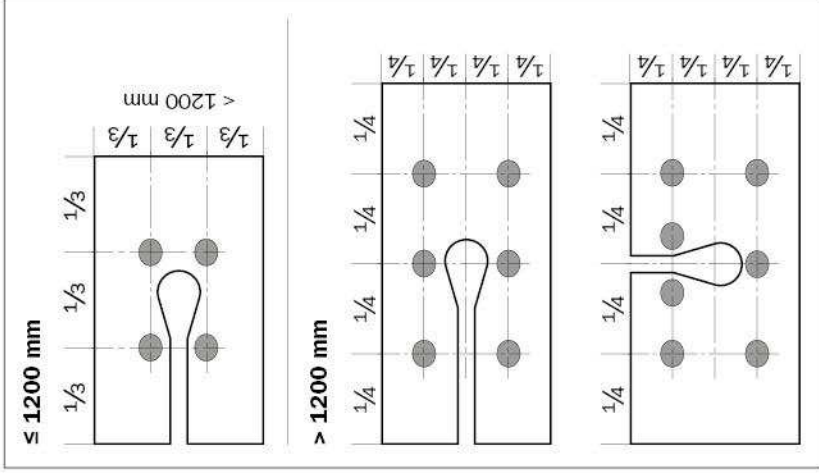

CAYONOPLAN

$i = 32 \text{ mm (} b \leq 1200 \text{ mm)}$
 $i = 40 \text{ mm (} b > 1200 \text{ mm)}$
 $m = 90 \text{ mm}$

Inch = mm x 0,0394

SUPERPLAN

$i = 32 \text{ mm (} b \leq 1200 \text{ mm)}$
 $m = 90 \text{ mm}$

Inch = mm x 0,0394

SUPERPLAN PLUS

$i = 32 \text{ mm (} b \leq 1200 \text{ mm)}$
 $m = 120 \text{ mm}$

Inch = mm x 0,0394

3.

| |
|---|
| SCONA + Model 4047/4045 x = 71 mm + 5 mm / y = 34 mm |
| CONOFLAT + Model 4092 x = 75 mm + 5 mm / y = 44 mm |
| CAYONOPLAN + Model 4047/4045 x = 66 mm + 5 mm / y = 29 mm |
| SUPERPLAN PLUS + Model 4096 x = 77 mm + 5 mm / y = 46 mm |
| SUPERPLAN + Model 4047/4045 x = 73 mm + 5 mm / y = 36 mm |

1

2

Inch = mm x 0,0394

5.

2

Inch = mm x 0,0394

6.

8.

7.

Inch = mm x 0,0394

!

!

!

11.

KALDEWEI

Franz Kaldewei GmbH & Co. KG
Beckumer Str. 33-35
D-59229 Ahlen
☎ +49 2382 785 0
☎ +49 2382 785 200
www.kaldewei.com