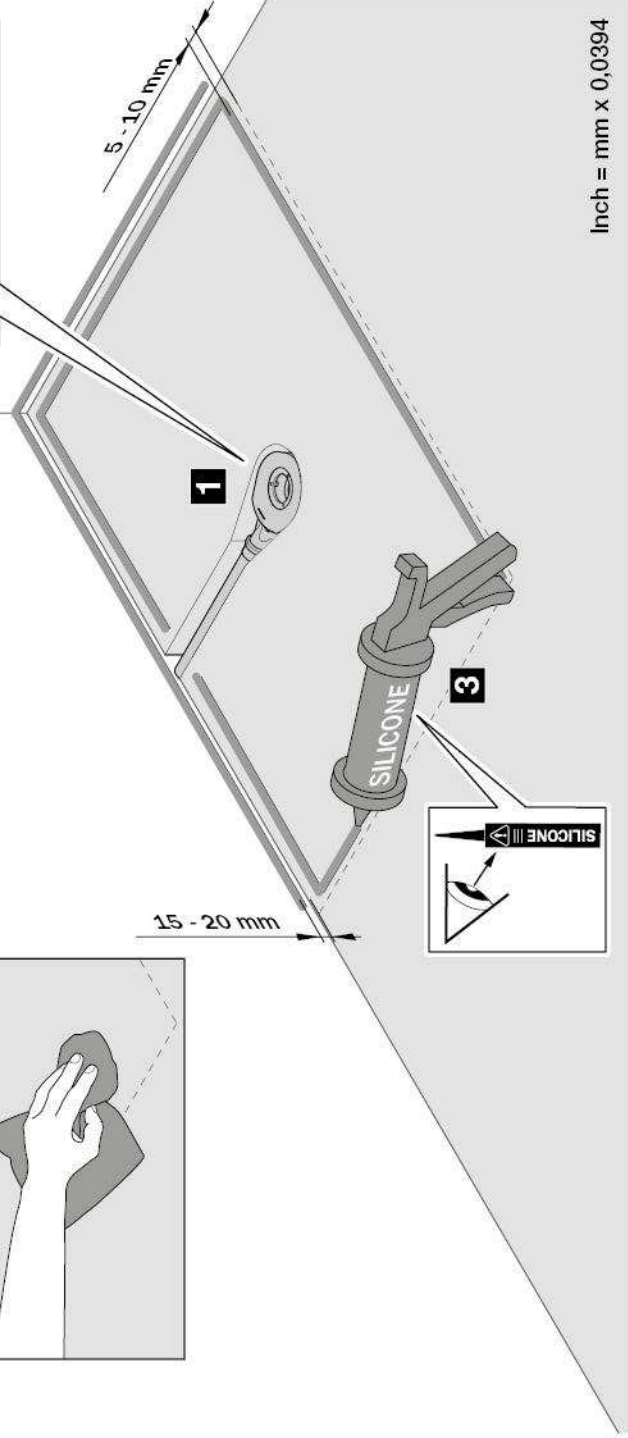

CAYONOPLAN

$i = 32 \text{ mm (} b \leq 1200 \text{ mm)}$
 $i = 40 \text{ mm (} b > 1200 \text{ mm)}$
 $m = 90 \text{ mm}$

Inch = mm x 0,0394

SUPERPLAN

$i = 32 \text{ mm (} b \leq 1200 \text{ mm)}$
 $m = 90 \text{ mm}$

Inch = mm x 0,0394

SUPERPLAN PLUS

$i = 32 \text{ mm (} b \leq 1200 \text{ mm)}$
 $m = 120 \text{ mm}$

Inch = mm x 0,0394

3.

| |
|---|
| SCONA + Model 4047/4045 x = 71 mm + 5 mm / y = 34 mm |
| CONOFLAT + Model 4092 x = 75 mm + 5 mm / y = 44 mm |
| CAYONOPLAN + Model 4047/4045 x = 66 mm + 5 mm / y = 29 mm |
| SUPERPLAN PLUS + Model 4096 x = 77 mm + 5 mm / y = 46 mm |
| SUPERPLAN + Model 4047/4045 x = 73 mm + 5 mm / y = 36 mm |

1

2

Inch = mm x 0,0394

5.

2

Inch = mm x 0,0394

6.

8.

7.

Inch = mm x 0,0394

!

!

!

11.

KALDEWEI

Franz Kaldewei GmbH & Co. KG
Beckumer Str. 33-35
D-59229 Ahlen
☎ +49 2382 785 0
☎ +49 2382 785 200
www.kaldewei.com