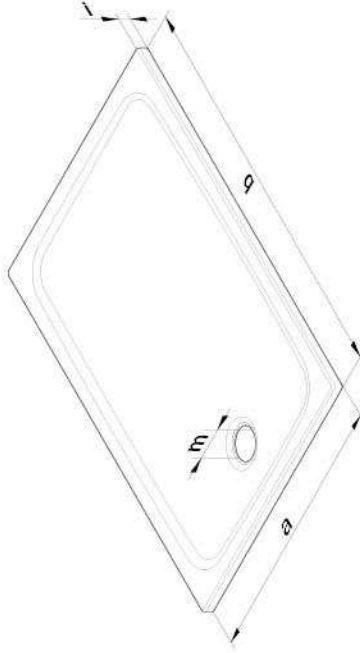

KALDEWEI

2

SCONA

CONOFLAT

CAYNOPLAN

SUPERPLAN | SUPERPLAN PLUS

EN Installation instructions | Applies only to the specified countries
NL Montagehandleiding | Uitsluitend geldig voor de aangegeven landen
FR Instructions de montage | S'applique uniquement aux pays indiqués
IT Istruzioni di montaggio | Valido solo per i Paesi indicati
ES Instrucciones de montaje | Válido solo para los países indicados

1.

2.

SCONA

$i = 32 \text{ mm}$
 $m = 90 \text{ mm}$

Inch = mm x 0,0394

CONOFLAT

$i = 32 \text{ mm}$
 $m = 90 \text{ mm}$

Inch = mm x 0,0394

CAYONOPLAN

$i = 32 \text{ mm (} b \leq 1200 \text{ mm)}$
 $i = 40 \text{ mm (} b > 1200 \text{ mm)}$
 $m = 90 \text{ mm}$

Inch = mm x 0,0394

SUPERPLAN

$i = 32 \text{ mm (} b \leq 1200 \text{ mm)}$
 $m = 90 \text{ mm}$

Inch = mm x 0,0394

SUPERPLAN PLUS

$i = 32 \text{ mm (} b \leq 1200 \text{ mm)}$
 $m = 120 \text{ mm}$

Inch = mm x 0,0394

3.

| |
|---|
| SCONA + Model 4047/4045 x = 71 mm + 5 mm / y = 34 mm |
| CONOFLAT + Model 4092 x = 75 mm + 5 mm / y = 44 mm |
| CAYONOPLAN + Model 4047/4045 x = 66 mm + 5 mm / y = 29 mm |
| SUPERPLAN PLUS + Model 4096 x = 77 mm + 5 mm / y = 46 mm |
| SUPERPLAN + Model 4047/4045 x = 73 mm + 5 mm / y = 36 mm |