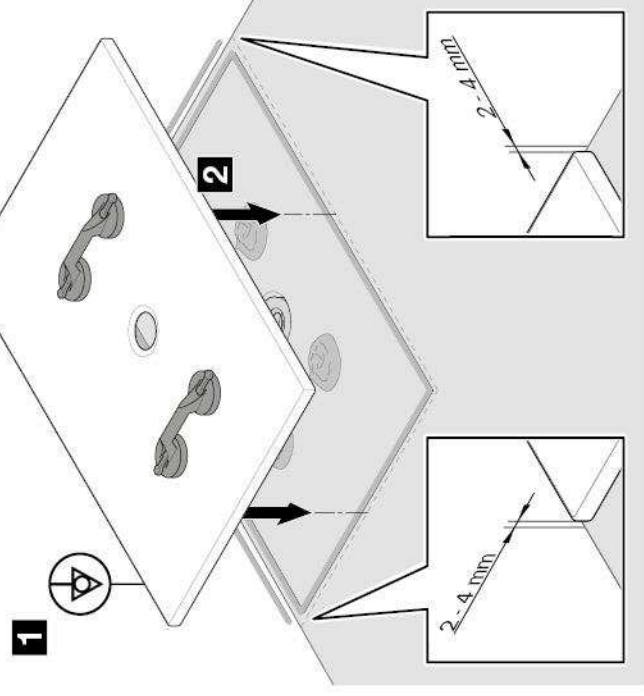

CAYONOPLAN

$i = 32 \text{ mm (} b \leq 1200 \text{ mm)}$
 $i = 40 \text{ mm (} b > 1200 \text{ mm)}$
 $m = 90 \text{ mm}$

Inch = mm x 0,0394

SUPERPLAN

$i = 32 \text{ mm (} b \leq 1200 \text{ mm)}$
 $m = 90 \text{ mm}$

Inch = mm x 0,0394

SUPERPLAN PLUS

$i = 32 \text{ mm (} b \leq 1200 \text{ mm)}$
 $m = 120 \text{ mm}$

Inch = mm x 0,0394

3.

| |
|---|
| SCONA + Model 4047/4045 x = 71 mm + 5 mm / y = 34 mm |
| CONOFLAT + Model 4092 x = 75 mm + 5 mm / y = 44 mm |
| CAYONOPLAN + Model 4047/4045 x = 66 mm + 5 mm / y = 29 mm |
| SUPERPLAN PLUS + Model 4096 x = 77 mm + 5 mm / y = 46 mm |
| SUPERPLAN + Model 4047/4045 x = 73 mm + 5 mm / y = 36 mm |

1

2

Inch = mm x 0,0394

5.

2

Inch = mm x 0,0394

6.

8.

7.

Inch = mm x 0,0394

!

!

!

11.

KALDEWEI

Franz Kaldewei GmbH & Co. KG
Beckumer Str. 33-35
D-59229 Ahlen
☎ +49 2382 785 0
☎ +49 2382 785 200
www.kaldewei.com