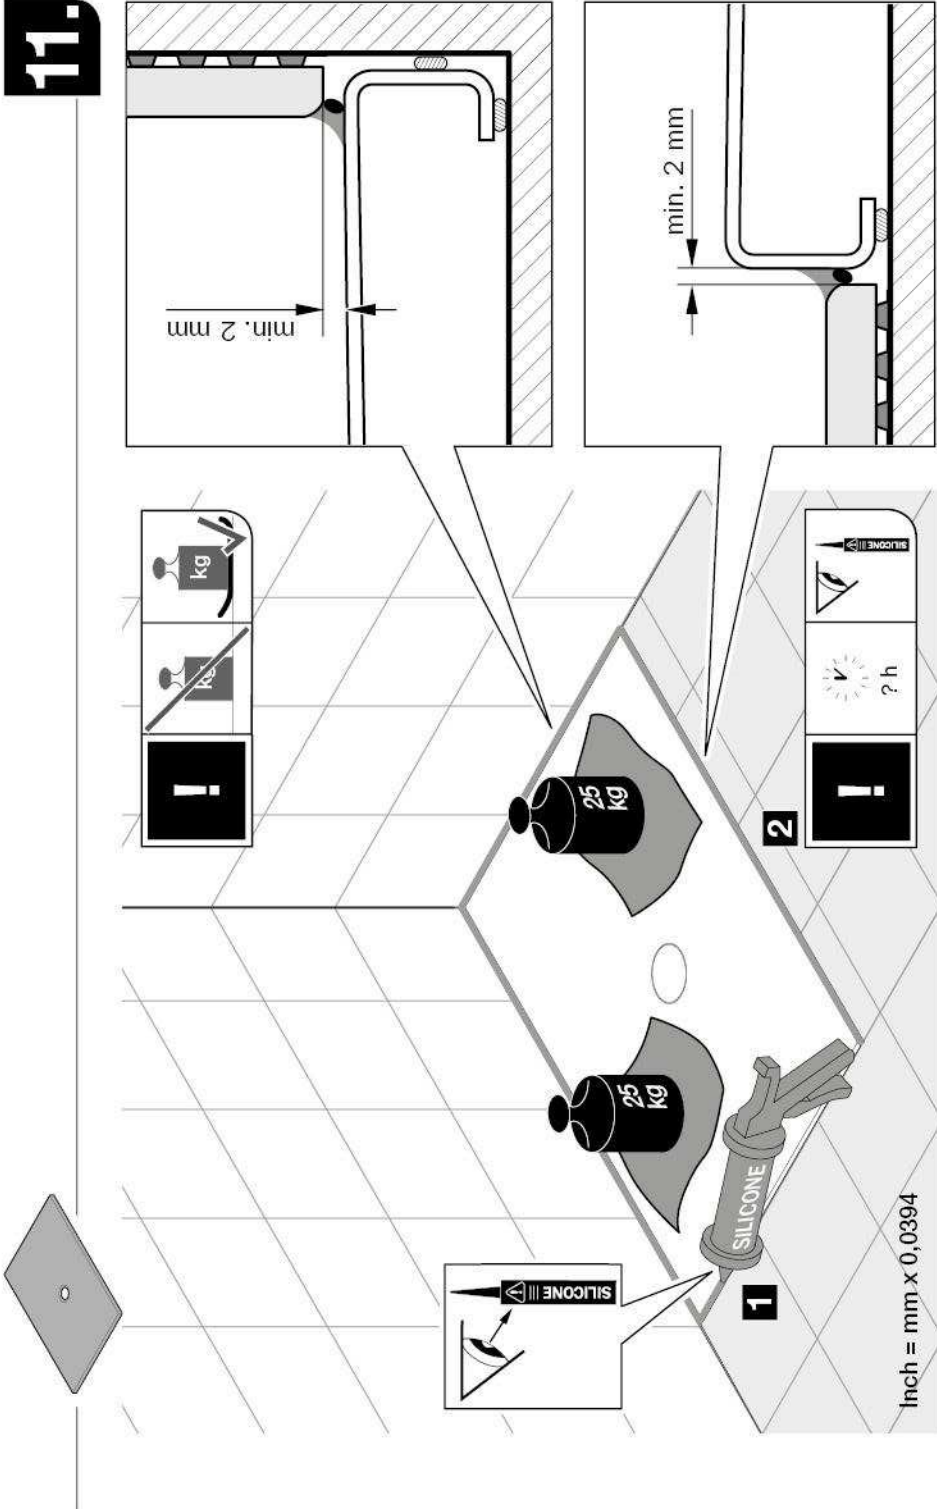

CAYONOPLAN

$i = 32 \text{ mm (} b \leq 1200 \text{ mm)}$
 $i = 40 \text{ mm (} b > 1200 \text{ mm)}$
 $m = 90 \text{ mm}$

Inch = mm x 0,0394

SUPERPLAN

$i = 32 \text{ mm (} b \leq 1200 \text{ mm)}$
 $m = 90 \text{ mm}$

Inch = mm x 0,0394

SUPERPLAN PLUS

$i = 32 \text{ mm (} b \leq 1200 \text{ mm)}$
 $m = 120 \text{ mm}$

Inch = mm x 0,0394

3.

| |
|---|
| SCONA + Model 4047/4045 x = 71 mm + 5 mm / y = 34 mm |
| CONOFLAT + Model 4092 x = 75 mm + 5 mm / y = 44 mm |
| CAYONOPLAN + Model 4047/4045 x = 66 mm + 5 mm / y = 29 mm |
| SUPERPLAN PLUS + Model 4096 x = 77 mm + 5 mm / y = 46 mm |
| SUPERPLAN + Model 4047/4045 x = 73 mm + 5 mm / y = 36 mm |

1

2

Inch = mm x 0,0394

5.

2

Inch = mm x 0,0394

6.

8.

7.

Inch = mm x 0,0394

!

!

!

11.

KALDEWEI

Franz Kaldewei GmbH & Co. KG
Beckumer Str. 33-35
D-59229 Ahlen
☎ +49 2382 785 0
☎ +49 2382 785 200
www.kaldewei.com