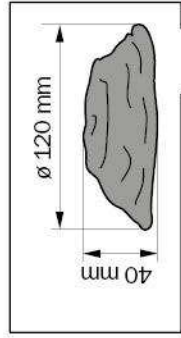

CAYONOPLAN

$i = 32 \text{ mm (} b \leq 1200 \text{ mm)}$
 $i = 40 \text{ mm (} b > 1200 \text{ mm)}$
 $m = 90 \text{ mm}$

Inch = mm x 0,0394

SUPERPLAN

$i = 32 \text{ mm (} b \leq 1200 \text{ mm)}$
 $m = 90 \text{ mm}$

Inch = mm x 0,0394

SUPERPLAN PLUS

$i = 32 \text{ mm (} b \leq 1200 \text{ mm)}$
 $m = 120 \text{ mm}$

Inch = mm x 0,0394

3.

| |
|---|
| SCONA + Model 4047/4045 x = 71 mm + 5 mm / y = 34 mm |
| CONOFLAT + Model 4092 x = 75 mm + 5 mm / y = 44 mm |
| CAYONOPLAN + Model 4047/4045 x = 66 mm + 5 mm / y = 29 mm |
| SUPERPLAN PLUS + Model 4096 x = 77 mm + 5 mm / y = 46 mm |
| SUPERPLAN + Model 4047/4045 x = 73 mm + 5 mm / y = 36 mm |

1

2

Inch = mm x 0,0394

5.

2

Inch = mm x 0,0394

6.

8.

7.

Inch = mm x 0,0394

!

!

!

11.

KALDEWEI

Franz Kaldewei GmbH & Co. KG
Beckumer Str. 33-35
D-59229 Ahlen
☎ +49 2382 785 0
☎ +49 2382 785 200
www.kaldewei.com