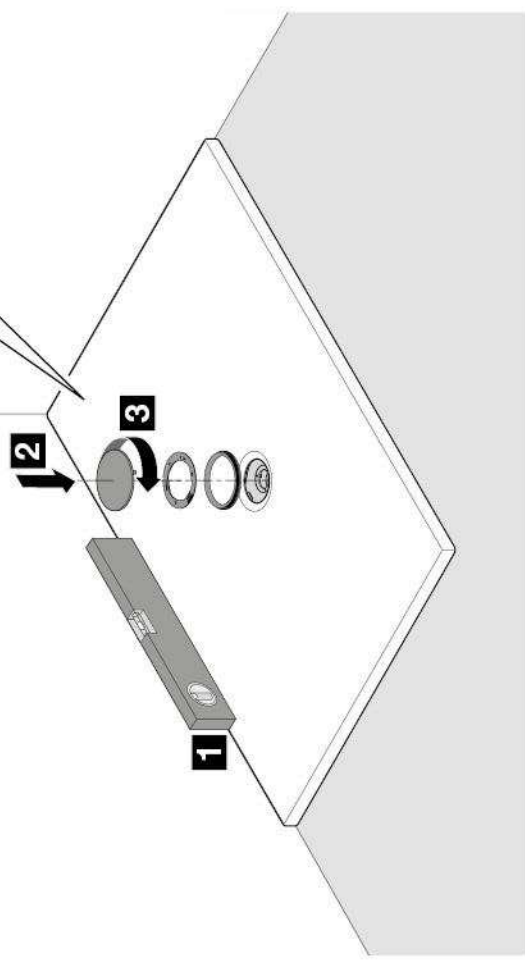

CAYONOPLAN

$i = 32 \text{ mm (} b \leq 1200 \text{ mm)}$
 $i = 40 \text{ mm (} b > 1200 \text{ mm)}$
 $m = 90 \text{ mm}$

Inch = mm x 0,0394

SUPERPLAN

$i = 32 \text{ mm (} b \leq 1200 \text{ mm)}$
 $m = 90 \text{ mm}$

Inch = mm x 0,0394

SUPERPLAN PLUS

$i = 32 \text{ mm (} b \leq 1200 \text{ mm)}$
 $m = 120 \text{ mm}$

Inch = mm x 0,0394

3.

| |
|---|
| SCONA + Model 4047/4045 x = 71 mm + 5 mm / y = 34 mm |
| CONOFLAT + Model 4092 x = 75 mm + 5 mm / y = 44 mm |
| CAYONOPLAN + Model 4047/4045 x = 66 mm + 5 mm / y = 29 mm |
| SUPERPLAN PLUS + Model 4096 x = 77 mm + 5 mm / y = 46 mm |
| SUPERPLAN + Model 4047/4045 x = 73 mm + 5 mm / y = 36 mm |

1

2

Inch = mm x 0,0394

5.

2

Inch = mm x 0,0394

6.

8.

7.

Inch = mm x 0,0394

!

!

!

11.

KALDEWEI

Franz Kaldewei GmbH & Co. KG
Beckumer Str. 33-35
D-59229 Ahlen
☎ +49 2382 785 0
☎ +49 2382 785 200
www.kaldewei.com