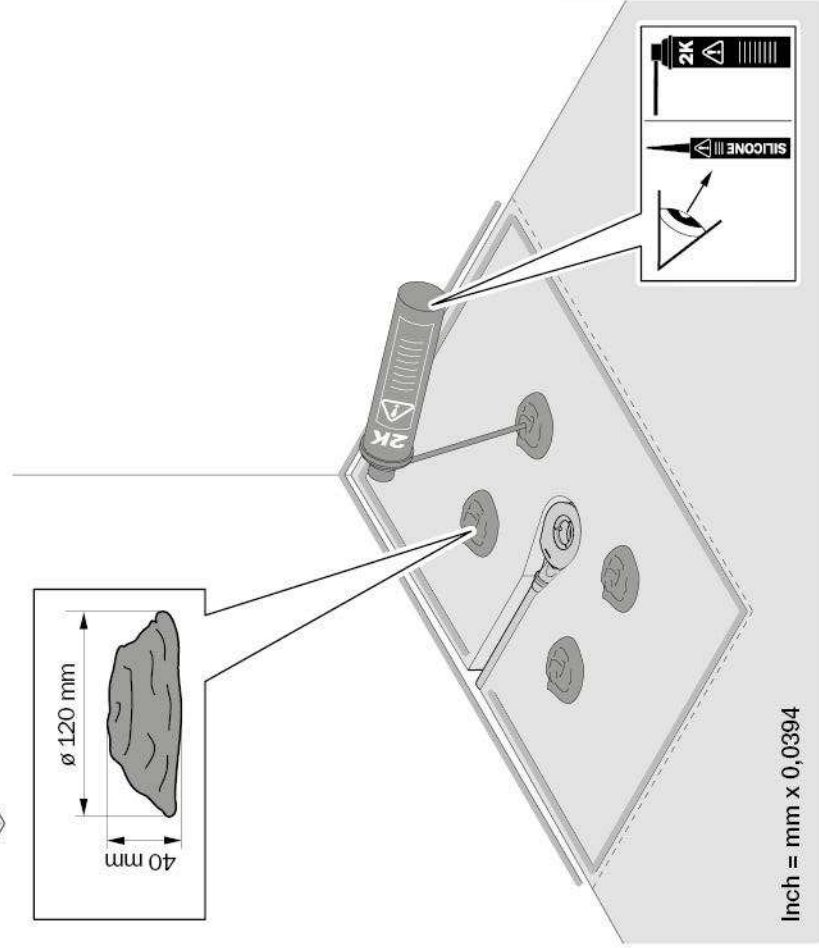

CAYONOPLAN

$i = 32 \text{ mm (} b \leq 1200 \text{ mm)}$
 $i = 40 \text{ mm (} b > 1200 \text{ mm)}$
 $m = 90 \text{ mm}$

Inch = mm x 0,0394

SUPERPLAN

$i = 32 \text{ mm (} b \leq 1200 \text{ mm)}$
 $m = 90 \text{ mm}$

Inch = mm x 0,0394

SUPERPLAN PLUS

$i = 32 \text{ mm (} b \leq 1200 \text{ mm)}$
 $m = 120 \text{ mm}$

Inch = mm x 0,0394

3.

| |
|---|
| SCONA + Model 4047/4045 x = 71 mm + 5 mm / y = 34 mm |
| CONOFLAT + Model 4092 x = 75 mm + 5 mm / y = 44 mm |
| CAYONOPLAN + Model 4047/4045 x = 66 mm + 5 mm / y = 29 mm |
| SUPERPLAN PLUS + Model 4096 x = 77 mm + 5 mm / y = 46 mm |
| SUPERPLAN + Model 4047/4045 x = 73 mm + 5 mm / y = 36 mm |

1

2

Inch = mm x 0,0394

5.

2

Inch = mm x 0,0394

6.

8.

7.

Inch = mm x 0,0394

!

!

!

11.

KALDEWEI

Franz Kaldewei GmbH & Co. KG
Beckumer Str. 33-35
D-59229 Ahlen
☎ +49 2382 785 0
☎ +49 2382 785 200
www.kaldewei.com