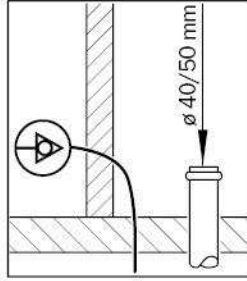

CAYONOPLAN

$i = 32 \text{ mm (} b \leq 1200 \text{ mm)}$
 $i = 40 \text{ mm (} b > 1200 \text{ mm)}$
 $m = 90 \text{ mm}$

Inch = mm x 0,0394

SUPERPLAN

$i = 32 \text{ mm (} b \leq 1200 \text{ mm)}$
 $m = 90 \text{ mm}$

Inch = mm x 0,0394

SUPERPLAN PLUS

$i = 32 \text{ mm (} b \leq 1200 \text{ mm)}$
 $m = 120 \text{ mm}$

Inch = mm x 0,0394

3.

| |
|---|
| SCONA + Model 4047/4045 x = 71 mm + 5 mm / y = 34 mm |
| CONOFLAT + Model 4092 x = 75 mm + 5 mm / y = 44 mm |
| CAYONOPLAN + Model 4047/4045 x = 66 mm + 5 mm / y = 29 mm |
| SUPERPLAN PLUS + Model 4096 x = 77 mm + 5 mm / y = 46 mm |
| SUPERPLAN + Model 4047/4045 x = 73 mm + 5 mm / y = 36 mm |

1

2

Inch = mm x 0,0394

5.

2

Inch = mm x 0,0394

6.

8.

7.

Inch = mm x 0,0394

!

!

!

11.

KALDEWEI

Franz Kaldewei GmbH & Co. KG
Beckumer Str. 33-35
D-59229 Ahlen
☎ +49 2382 785 0
☎ +49 2382 785 200
www.kaldewei.com