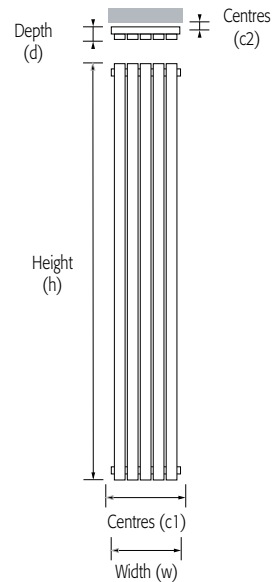

IDAHO

Product Features

SIZES	MATERIAL	COLOUR	PRESSURE TESTED TO	GUARANTEE
10	SS	BR	13 BAR	10 YEARS

DELIVERY CODE
A

- Stainless steel radiator
- Flat profile
- Brushed finish
- 10 year guarantee

Product Code (Heating Only)	Height (mm) (h)	Width (mm) (w)	Depth (mm) (d)	Bar Quantity	Tapping Centres (mm)		Heat Output $\Delta t50^{\circ}\text{C}$		Heat Output $\Delta t60^{\circ}\text{C}$		Delivery Code	Price (£)
					(c1)	(c2)	Watts	BTUs	Watts	BTUs		
Idaho												
IDA15-0240	1500	240	30	5	95-110	200	617	2106	782	2667	A	407.00
IDA15-0340	1500	340	30	7	95-110	300	864	2949	1095	3735	A	569.00
IDA18-0240	1800	240	30	5	95-110	200	740	2525	938	3200	A	469.00
IDA18-0340	1800	340	30	7	95-110	300	1037	3538	1314	4483	A	609.00
IDA18-0440	1800	440	30	9	95-110	400	1337	4562	1694	5780	A	777.00
IDA18-0540	1800	540	30	11	95-110	500	1634	5575	2070	7063	A	949.00
IDA20-0240	2000	240	30	5	95-110	200	825	2815	1045	3566	A	499.00
IDA20-0340	2000	340	30	7	95-110	300	1155	3941	1463	4993	A	647.00
IDA20-0440	2000	440	30	9	95-110	400	1485	5067	1881	6420	A	833.00
IDA20-0540	2000	540	30	11	95-110	500	1815	6193	2300	7846	A	995.00

Notes: • Optional Extra = Towel holder (ZXIDA-01) £149