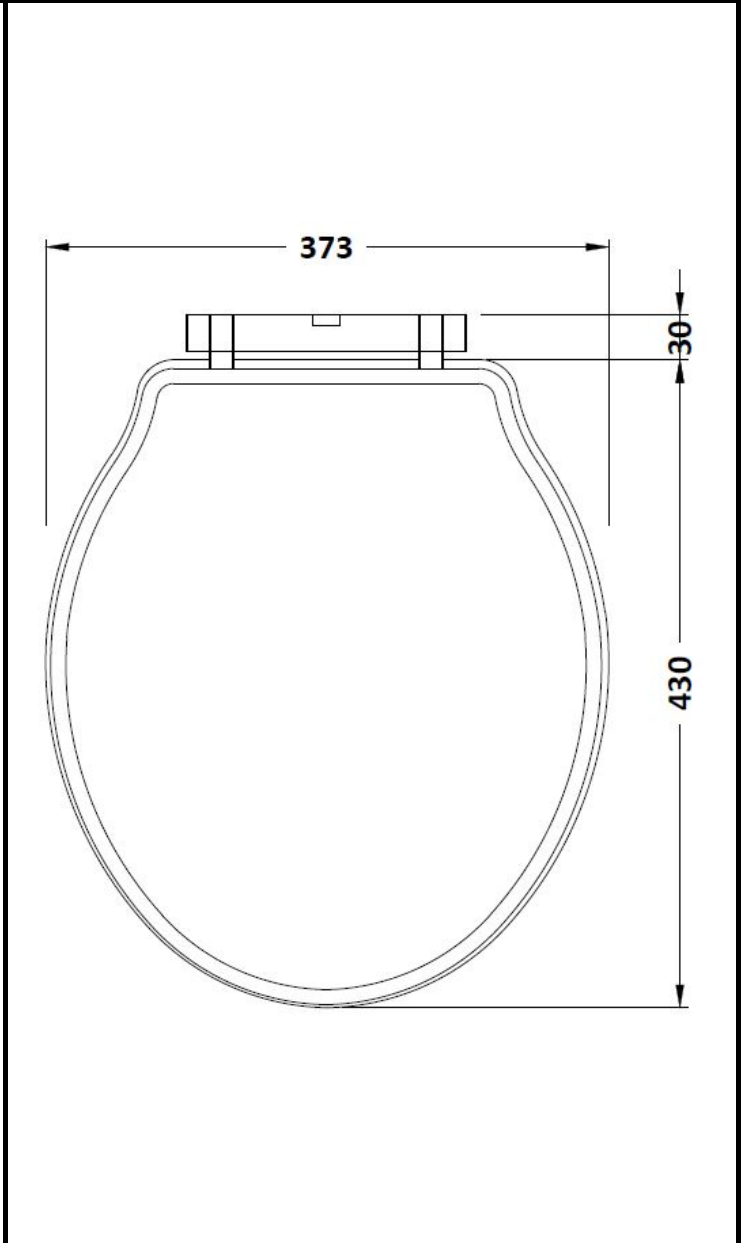

### PRODUCT DIMENSIONS

Length (mm)	Width (mm)	Height (mm)	Nett Wgt Kg
460	373	60	3.2

### PACKAGING DATA

Box Colour	Brown Cardboard Box		
Box Qty	1	Label Colour	White Label
Label Size	100 x 50	Label Qty	2

### PACKAGING DIMENSIONS

Length (mm)	Width (mm)	Height (mm)	Gross Wgt Kg
475	395	70	3.4

### OUTER BOX DIMENSIONS (If Applicable)

Length (mm)	Width (mm)	Height (mm)	Gross Wgt Kg
Barcode	5055369051786		