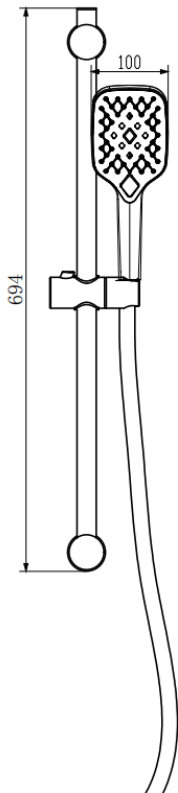

**SHO302KCP- Kolt Slide Rail Kit Chrome****BAR CODE: 5055681461263****COLOUR: CHROME****WEIGHT:****NET 0.77 kg****GROSS 1.09 kg****BOX SIZE 690X160X90**