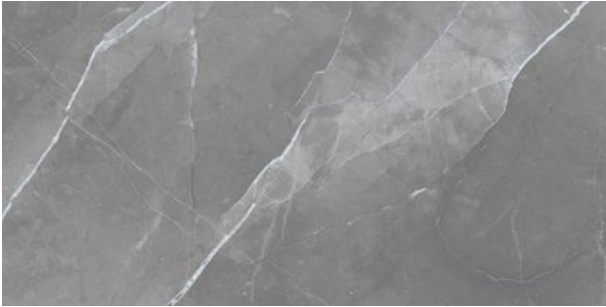

AMANI MARBLE

AMANI MARBLE LIGHT GREY

RAK
CERAMICS

PRODUCT CODE	AGB12AMMBLIGZHSS5P
TAMAÑO	60X120CM
SERIES	AMANI MARBLE
COLOR	LIGHT GREY (GRIS)
TECHNOLOGY	PORCELANICO, MEGA SLAB
ESTRUCTURA	LISO
ASPECTO DE LA SUPERFICIE	MUY BRILLANTE
EDGE	RECTIFICADO
ESPEJOR	9 MM
UNIDAD DE MEDIDA	M ²