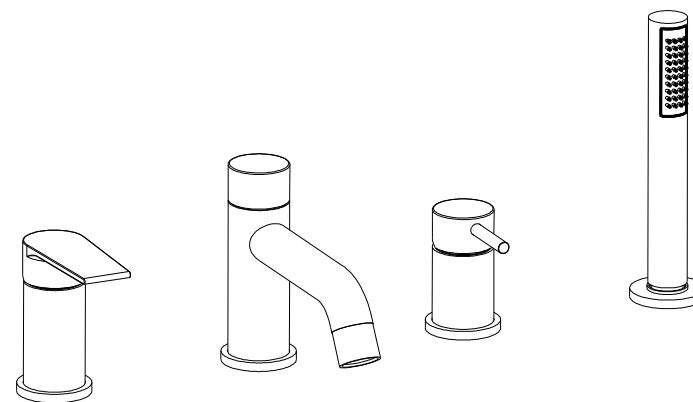

VEMA

TIMEA

Istruzioni di montaggio
Instrucciones para el montaje
Instructions for the assemblage
Instructions de montage
Montageanweisungen

MFVTB1010 - MFVTB1018

VEMA S.r.l.
Via Tommaso Cagnola, 15 - 28024 Gozzano - (NO) Italy
Tel. +39 0322 912018 (r.a.) Fax +39 0322 953497
www.vemarubinetterie.it info@vemarubinetterie.it