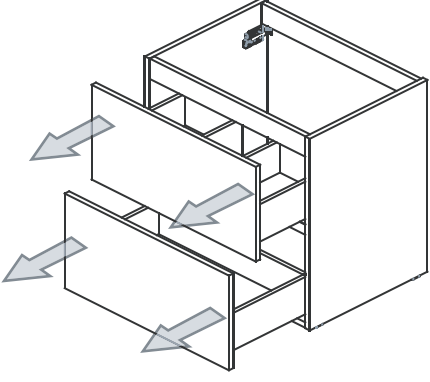

1-00'-00"

01.

Ø8x4

T1x4

x2

02.

**A** Desagüe  
Vidage  
Waste pipe  
Abwasserleitung  
Scarico  
Deságua

**B** Conexión agua  
Connection d'eau  
Water connection  
Wasseranschlüsse  
Cariclo dell'acqua  
Conexão água

**03.**

**04.**

**05.**