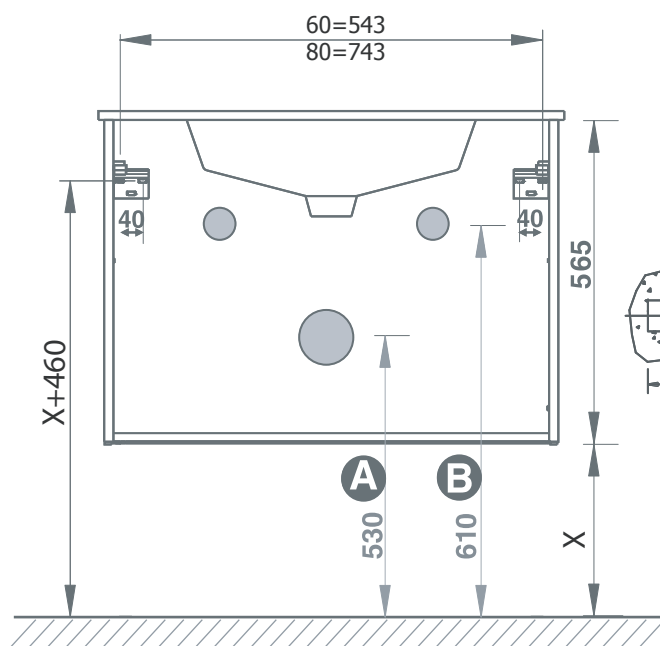

1-00'-00"

01.

Ø8x4

T1x4

x2

02.

**A** Desagüe  
Vidage  
Waste pipe  
Abwasserleitung  
Scarico  
Deságua

**B** Conexión agua  
Connection d'eau  
Water connection  
Wasseranschlüsse  
Cariclo dell'acqua  
Conexão água

**03.**

**04.**

**05.**