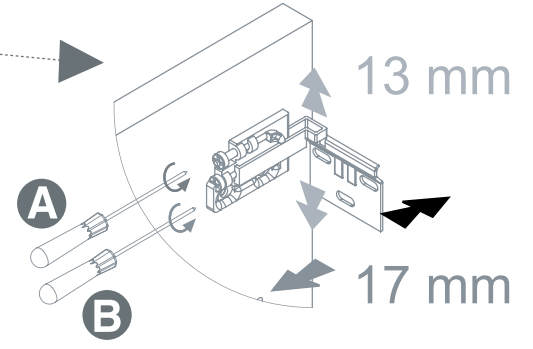

1-00'-00"

01.

Ø8x4

T1x4

x2

02.

**A** Desagüe  
Vidage  
Waste pipe  
Abwasserleitung  
Scarico  
Deságua

**B** Conexión agua  
Connection d'eau  
Water connection  
Wasseranschlüsse  
Cariclo dell'acqua  
Conexão água

**03.**

**04.**

**05.**