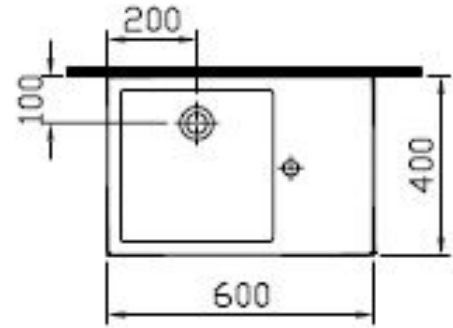

## Arkitekt

---

Tanım Arkitekt K Basın, 60x40 cm

---

Kod	<b>4234B003-0012</b>
Tap Hole Option	Middle Tap Hole
Material	Fine Fire Clay
VitrAclean	No
Dimensions	60
Colour	White

4234-0012

4234-0029

VitrA haber vermeksizin, ürünler ve teknik detaylarında değişiklik yapma hakkını saklı tutar