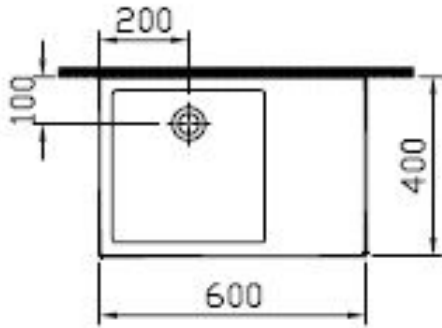

## Arkitekt

---

Tanım Arkitekt K Basın, 60x40 cm

---

Kod	<b>4234B003-0012</b>
Tap Hole Option	Middle Tap Hole
Material	Fine Fire Clay
VitrAclean	No
Dimensions	60
Colour	White

4234-0012

4234-0029

VitrA haber vermeksizin, ürünler ve teknik detaylarında değişiklik yapma hakkını saklı tutar