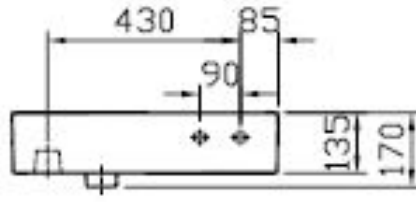

## Arkitekt

---

Tanım Arkitekt K Basın, 60x40 cm

---

Kod	<b>4234B003-0012</b>
Tap Hole Option	Middle Tap Hole
Material	Fine Fire Clay
VitrAclean	No
Dimensions	60
Colour	White

4234-0012

4234-0029

VitrA haber vermeksizin, ürünler ve teknik detaylarında değişiklik yapma hakkını saklı tutar