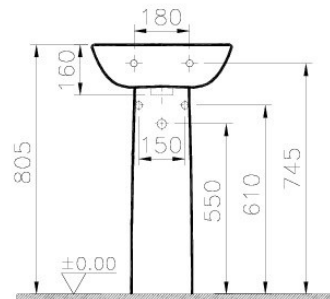

## S20

Tanım S20 Cloakroom Washbasin, 45 cm

Kod	5500L003-0999
Tap Hole Option	Middle Tap Hole
CE	Yes
Material	Ceramic
Compatible Products	5281 ++++ Trap Cover
VitrAclean	No
Dimensions	45
Colour	White

VitrA haber vermeksizin, ürünler ve teknik detaylarında değişiklik yapma hakkını saklı tutar