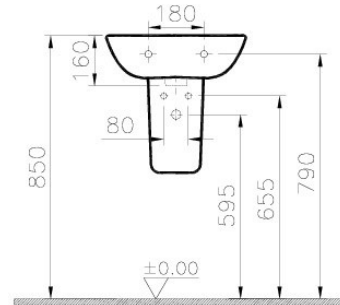

## S20

Tanım S20 Cloakroom Washbasin, 45 cm

Kod	5500L003-0999
Tap Hole Option	Middle Tap Hole
CE	Yes
Material	Ceramic
Compatible Products	5281 ++++ Trap Cover
VitrAclean	No
Dimensions	45
Colour	White

VitrA haber vermeksizin, ürünler ve teknik detaylarında değişiklik yapma hakkını saklı tutar