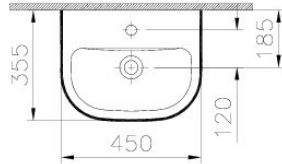

## S20

Tanım S20 Cloakroom Washbasin, 45 cm

Kod	5500L003-0999
Tap Hole Option	Middle Tap Hole
CE	Yes
Material	Ceramic
Compatible Products	5281 ++++ Trap Cover
VitrAclean	No
Dimensions	45
Colour	White

VitrA haber vermeksizin, ürünler ve teknik detaylarında değişiklik yapma hakkını saklı tutar