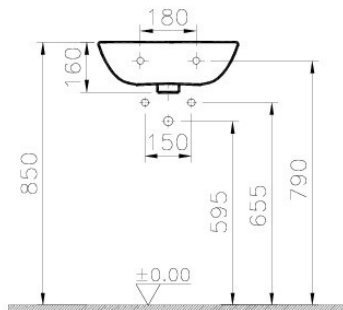

## S20

Tanım S20 Cloakroom Washbasin, 45 cm

Kod	5500L003-0999
Tap Hole Option	Middle Tap Hole
CE	Yes
Material	Ceramic
Compatible Products	5281 ++++ Trap Cover
VitrAclean	No
Dimensions	45
Colour	White

VitrA haber vermeksizin, ürünler ve teknik detaylarında değişiklik yapma hakkını saklı tutar