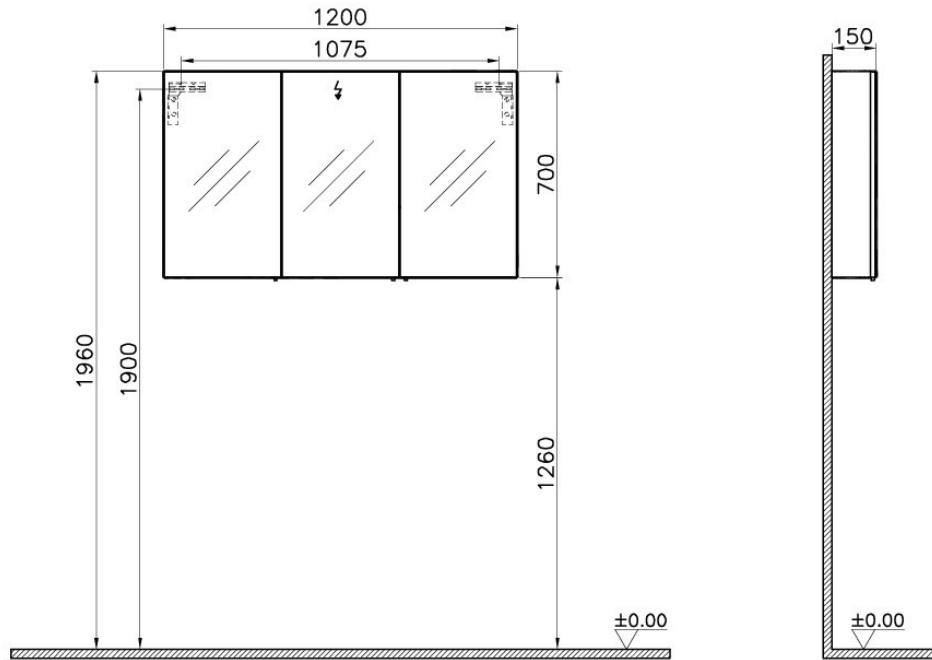

## S50

Tanım Mirror Cabinet, Classic, 120 cm, Oak

Kod	58284
Product Properties	Soft-Close
Coating	Melamine onto MDF
Colour	Dark Oak
Width	120
Depth	46
Height	45

VitrA haber vermeksizin, ürünler ve teknik detaylarında değişiklik yapma hakkını saklı tutar