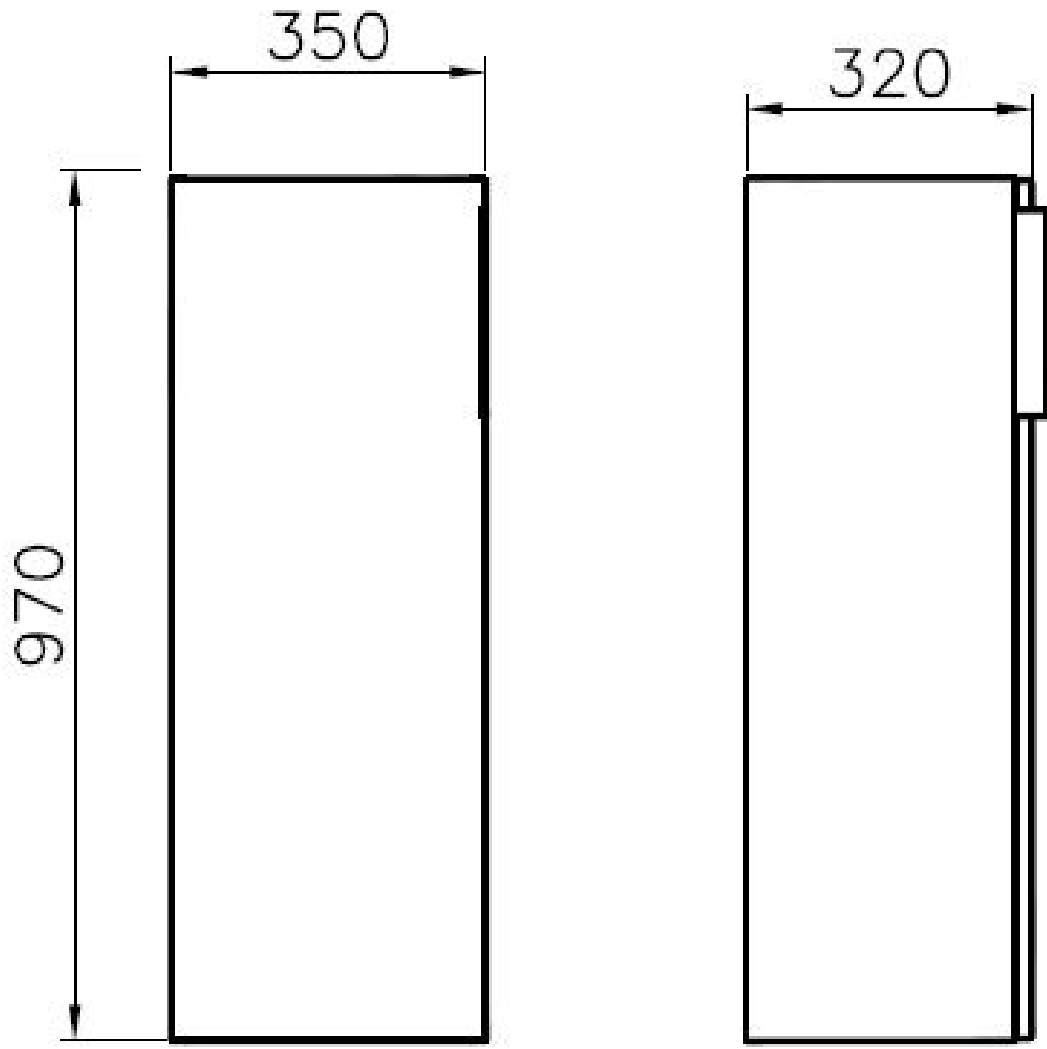

Vitra

Ecora

Tanim Ecora Mid Unit, Oak, Right

Kod	60042
Product Properties	Soft-Close
Door Direction	Right
Coating	Thermoform
Colour	High Gloss White
Width	35
Depth	31
Height	96

VitrA haber vermeksizin, ürünler ve teknik detaylarında deęişiklik yapma hakkını saklı tutar