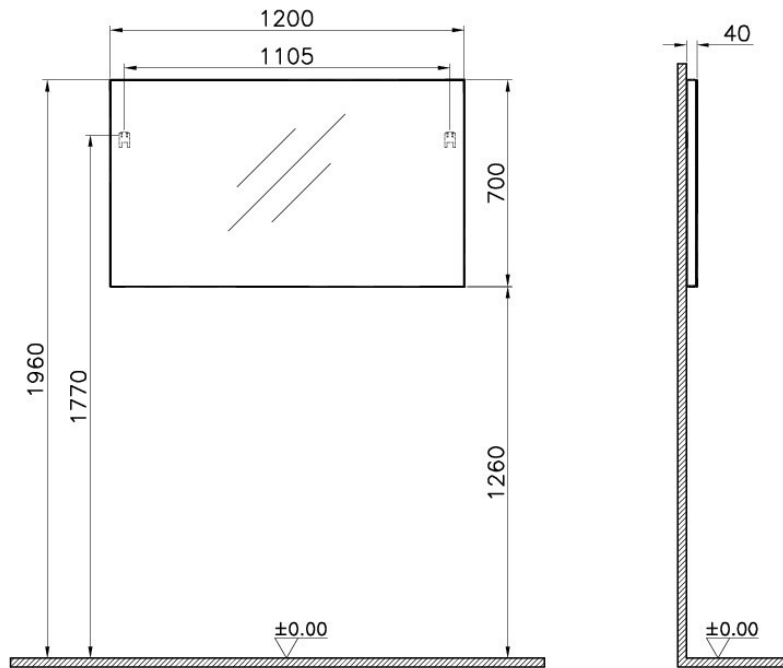

VitrA

C55

Tanım Mirror, Classic, 120 cm

Kod 56858
Width 120
Depth 4
Height 70

VitrA haber vermeksizin, ürünler ve teknik detaylarında değişiklik yapma hakkını saklı tutar