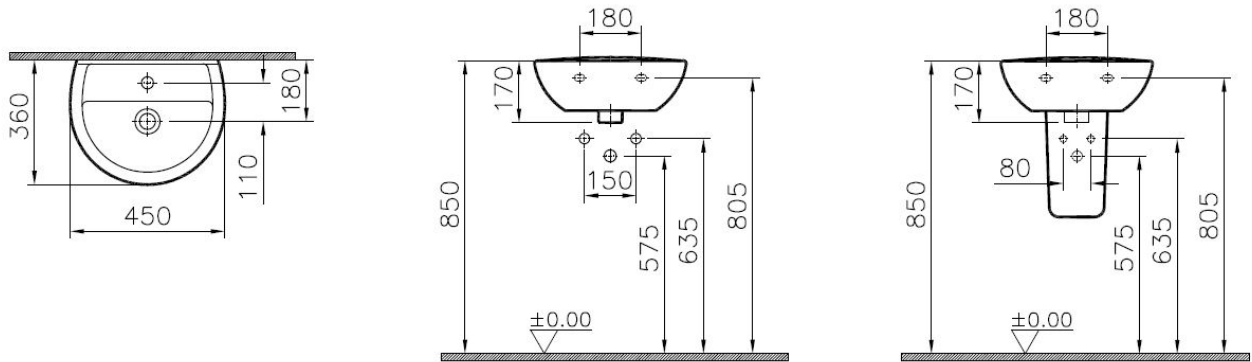

Vitra

Layton

Tanım Layton Cloakroom Basin, 1th, 45 cm

Kod 5270L003-0999
Tap Hole Option Middle Tap Hole
Material Ceramic
Compatible Products 6936L003-0156
VitrAclean No
Dimensions 45
Colour White

VitrA haber vermeksizin, ürünler ve teknik detaylarında değişiklik yapma hakkını saklı tutar