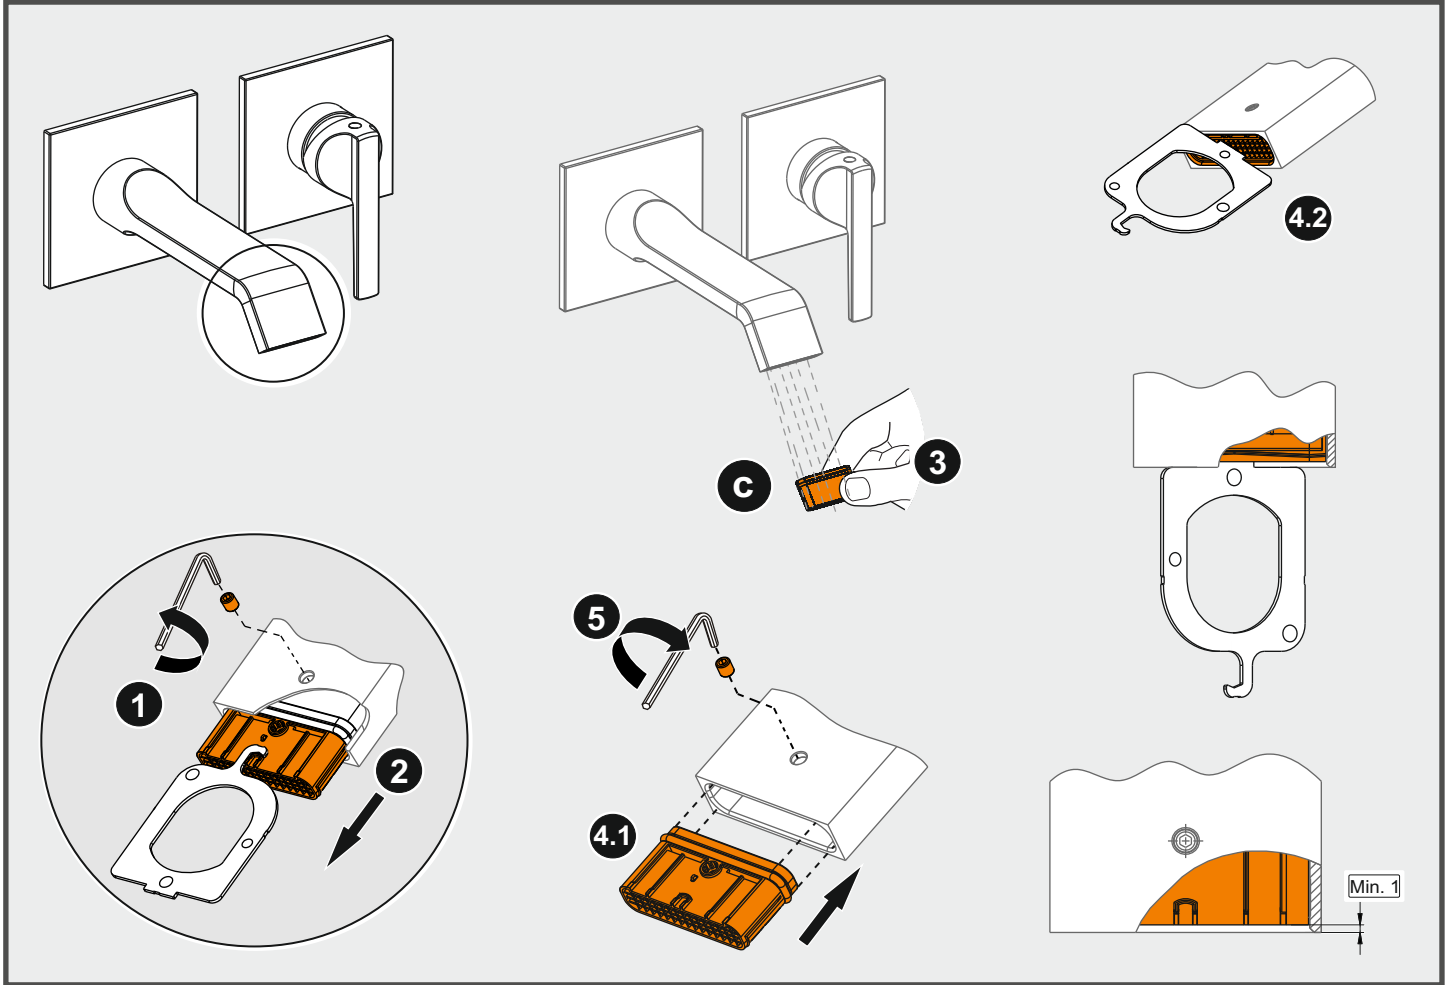

G

TSE
Sistem 1+

VİTRA

Büyükdere Cad. Ali Kaya Sk. No:5 Levent/İSTANBUL
4 Eylül Mah. Necmi Soylu Cd. No:4 11300 Bozüyük/BİLECİK

10

000336-TSE-03/03

TS EN 817

- LAVABO İÇİN MEKANİK KARIŞTIRICILI BATARYA, GÖRÜNEBİLİR GÖVDELİ, TEK DELİKLİ, YATAY YÜZEYE BAĞLI, YÖN DEĞİŞTİRİCİSİZ, SABİT ÇIKIŞLI, DEBİ SINIFI VE AKUSTİK GRUBU; GRUP 1 B

FR

PAP 22

Recycle

RACCOLTA
CARTA

FR

TRIEZ
RÉEMPLOYEZ
RECYCLEZ

ASSOCIATION

OU

DISTRIBUTEUR

OU

DÉCHÈTERIE

Adresses sur quefairedemesdechets.fr