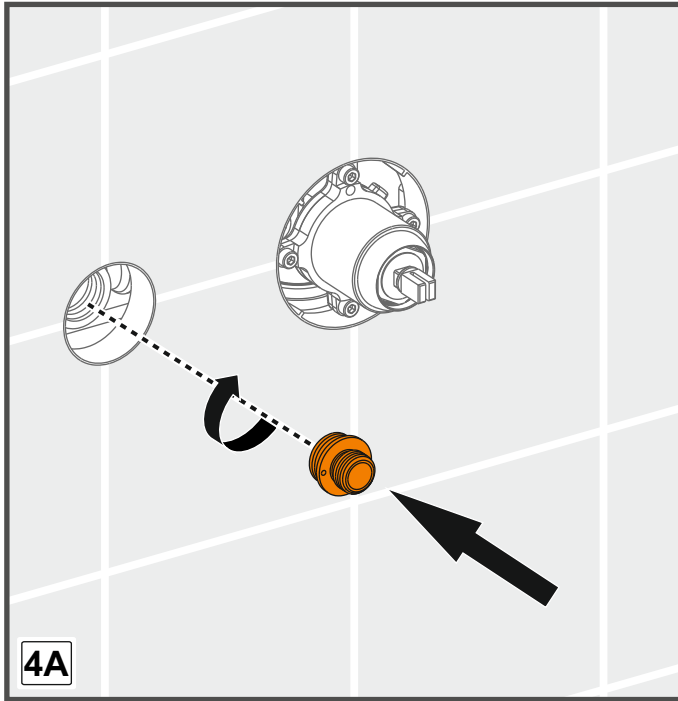

VitrA

	P	P bar	 min.0,5 max.10	 1 5 ✓
	T	°C	 max.80	 65 5 ✓

G

TSE
Sistem 1+

VİTRA

Büyükdere Cad. Ali Kaya Sk. No:5 Levent/İSTANBUL
4 Eylül Mah. Necmi Soylu Cd. No:4 11300 Bozüyük/BİLECİK

10

000336-TSE-03/03

TS EN 817

- LAVABO İÇİN MEKANİK KARIŞTIRICILI BATARYA, GÖRÜNEBİLİR GÖVDELİ, TEK DELİKLİ, YATAY YÜZEYE BAĞLI, YÖN DEĞİŞTİRİCİSİZ, SABİT ÇIKIŞLI, DEBİ SINIFI VE AKUSTİK GRUBU; GRUP 1 B

FR

PAP 22

Recycle

RACCOLTA
CARTA