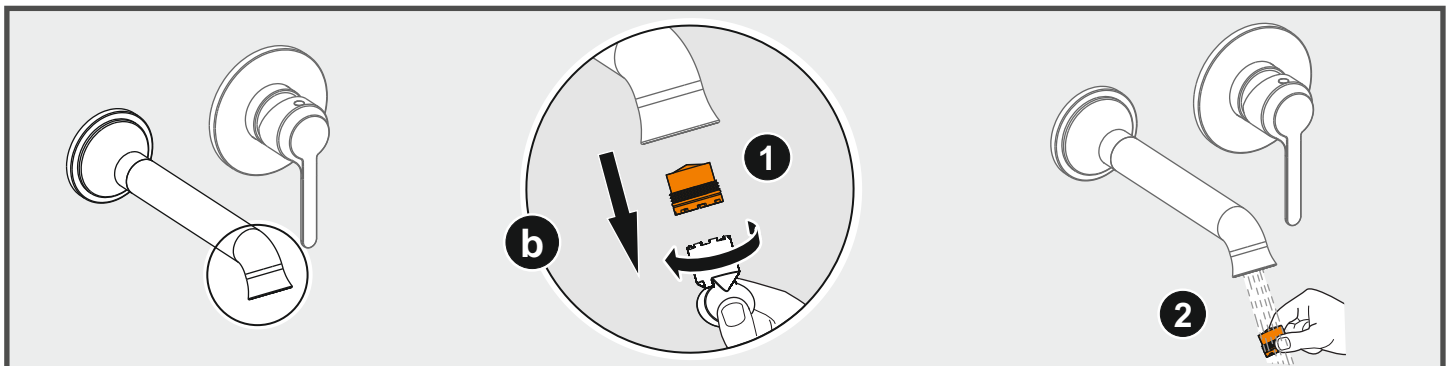

P	P bar	 min.0,5 max.10	 1 5 ✓
	T	°C	 max.80	 65 5 ✓