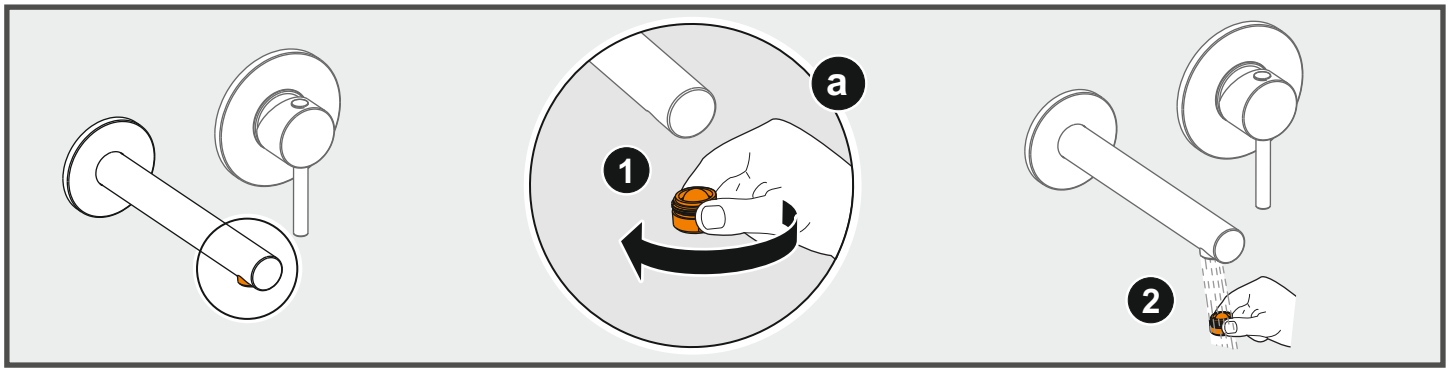

P	P bar	 min.0,5 max.10	 1 5 ✓
	T	°C	 max.80	 65 5 ✓