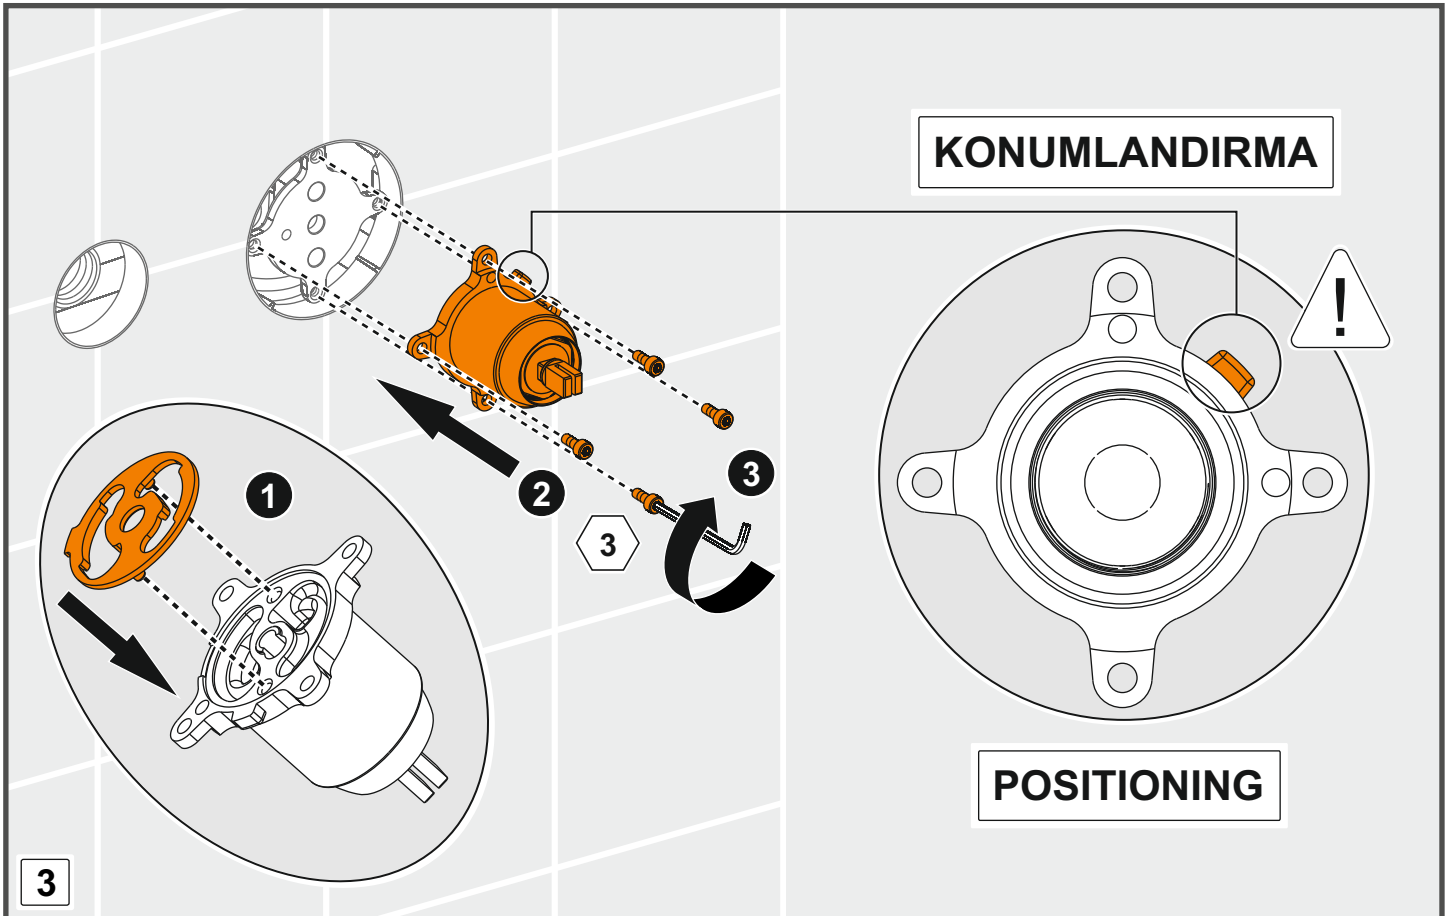

VitrA

	P	P bar	 min.0,5 max.10	 1 5 ✓
	T	°C	 max.80	 65 5 ✓

G

TSE
Sistem 1+

VİTRA

Büyükdere Cad. Ali Kaya Sk. No:5 Levent/İSTANBUL
4 Eylül Mah. Necmi Soylu Cd. No:4 11300 Bozüyük/BİLECİK

10

000336-TSE-03/03

TS EN 817

- LAVABO İÇİN MEKANİK KARIŞTIRICILI BATARYA, GÖRÜNEBİLİR GÖVDELİ, TEK DELİKLİ, YATAY YÜZEYE BAĞLI, YÖN DEĞİŞTİRİCİSİZ, SABİT ÇIKIŞLI, DEBİ SINIFI VE AKUSTİK GRUBU; GRUP 1 B

FR

PAP 22

Recycle

RACCOLTA
CARTA