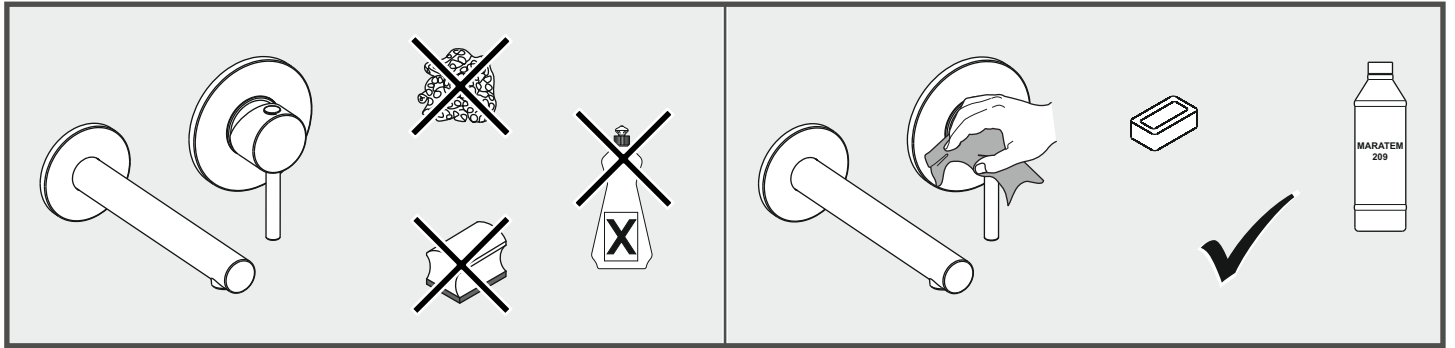

P	P bar	 min.0,5 max.10	 1 5 ✓
	T	°C	 max.80	 65 5 ✓