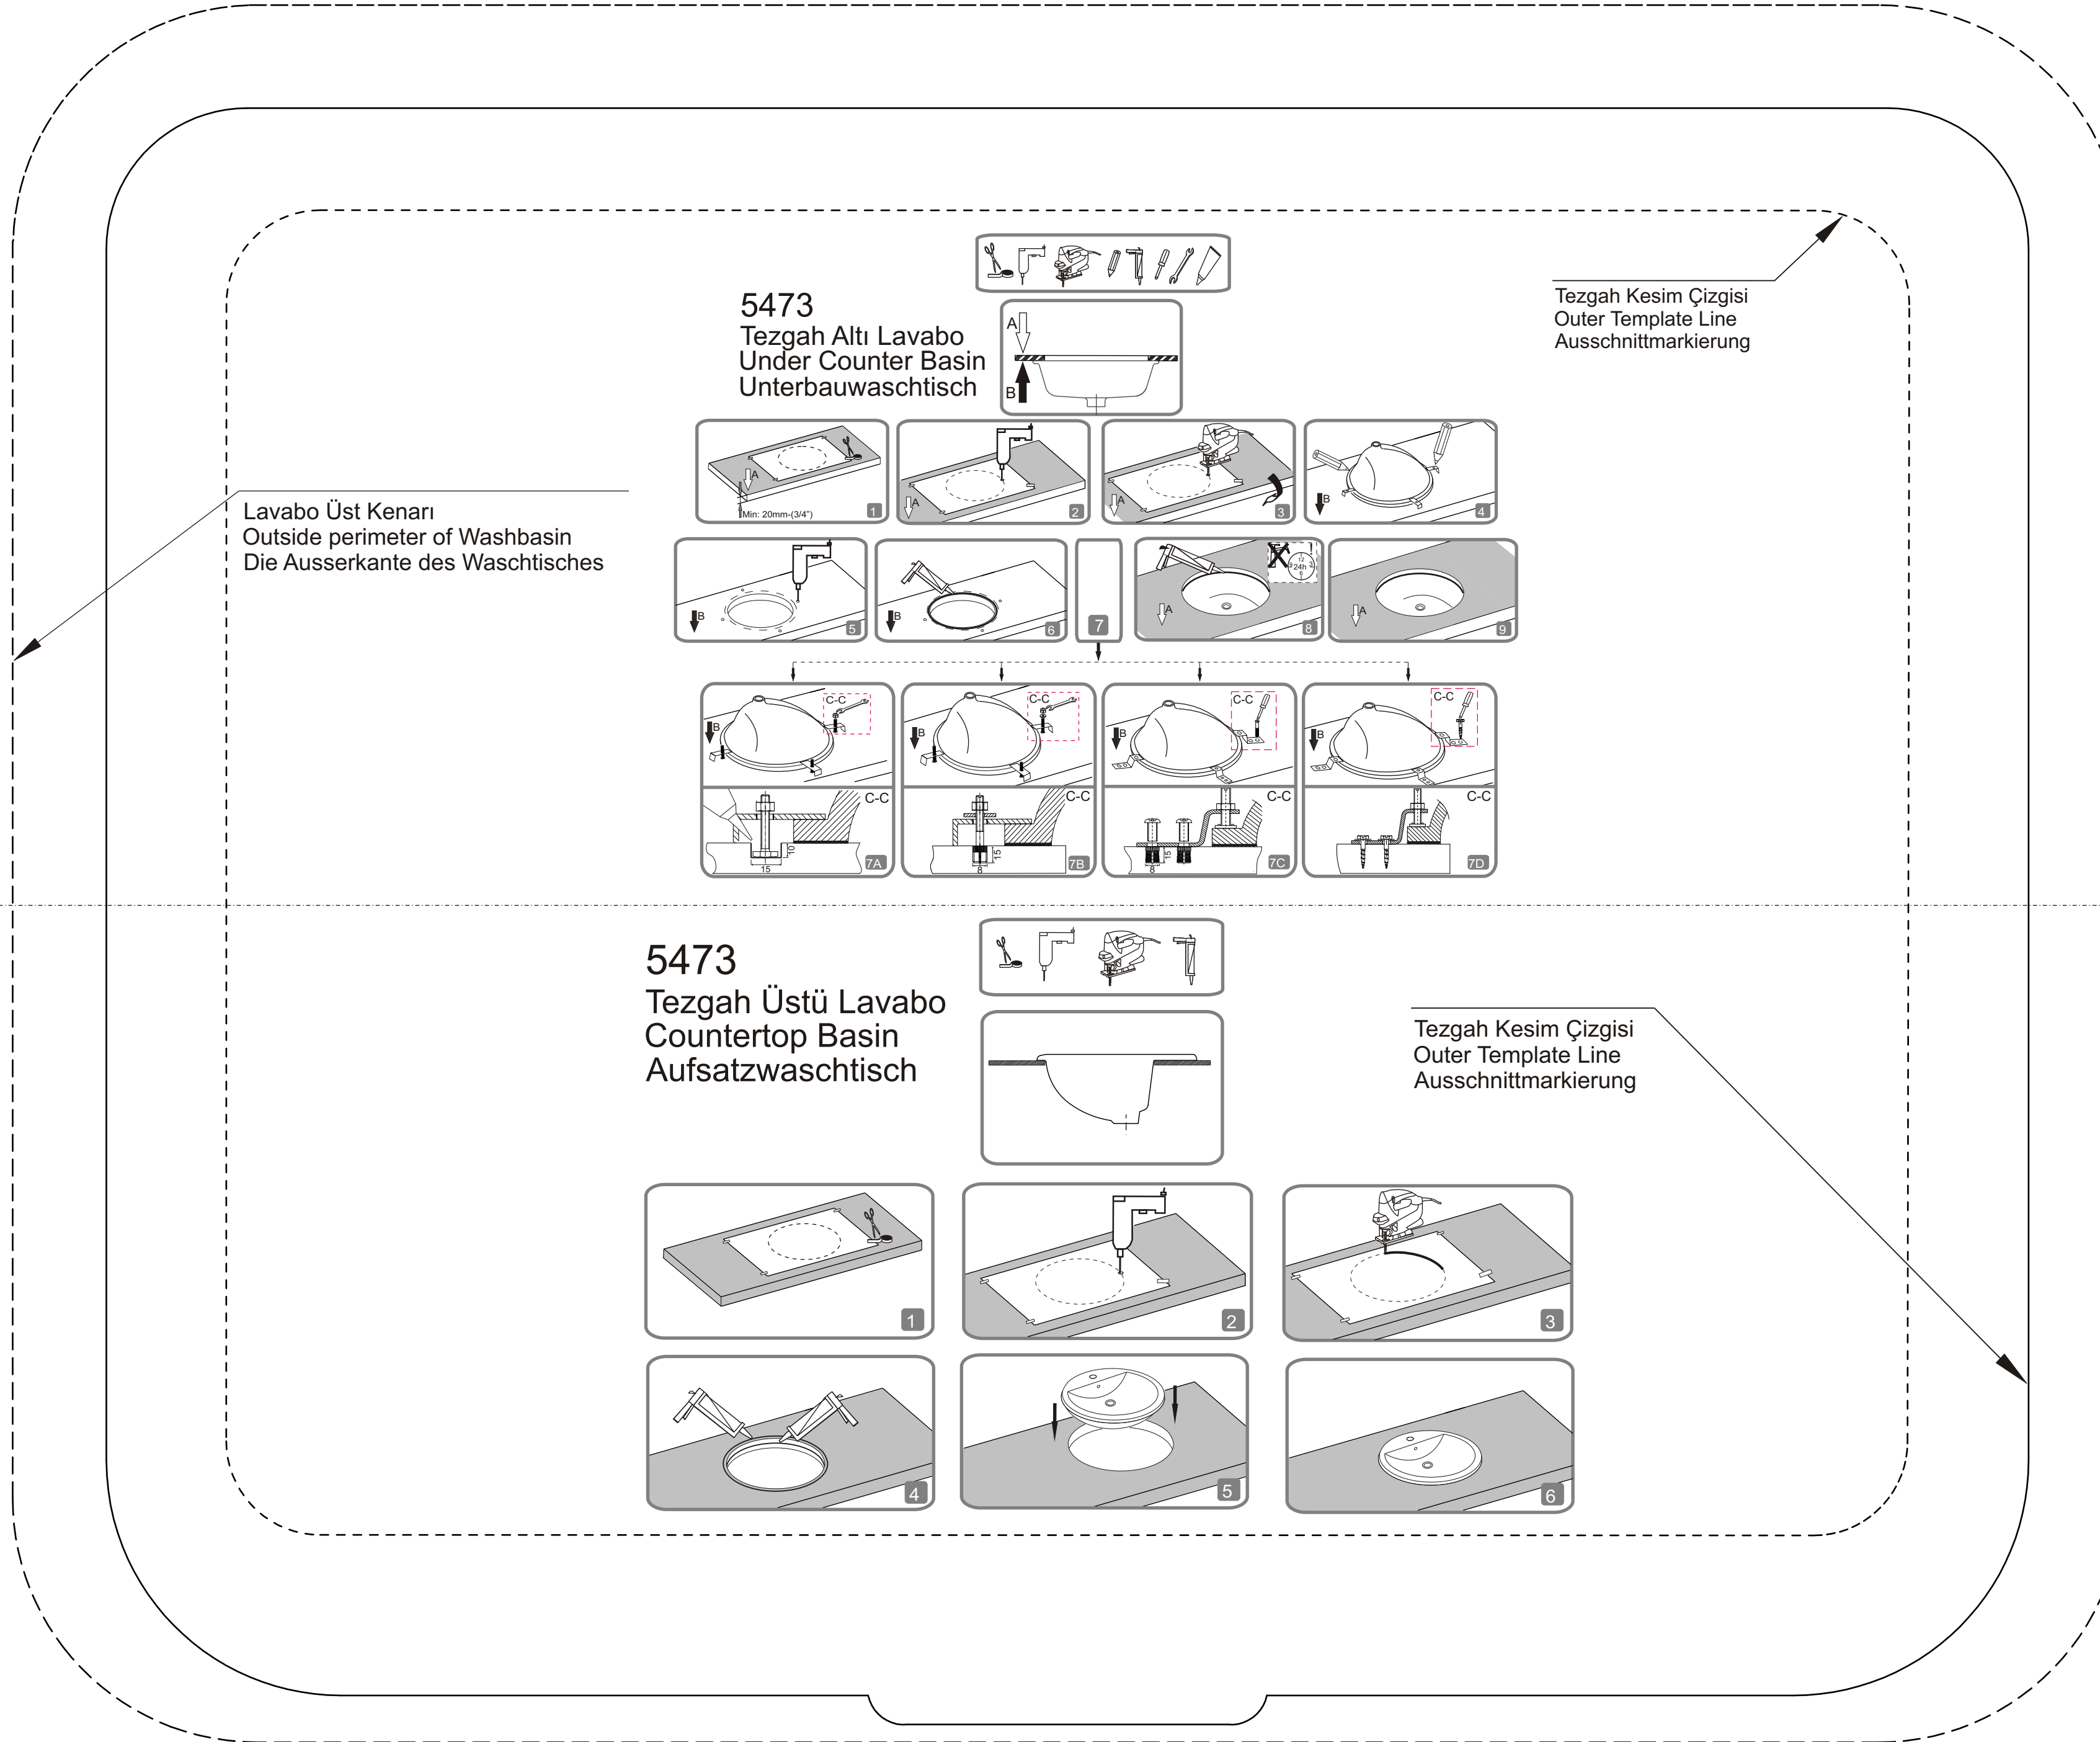

5473

Tezgah Altı Lavabo
Under Counter Basin
Unterbauwaschtisch

5473

Tezgah Üstü Lavabo
Countertop Basin
Aufsatzwaschtisch

Armatür / Tap faucet / Armatur
Arka / Back / Hinten

5473
Tezgah Altı Lavabo
Under Counter Basin
Unterbauwaschtisch

Tezgah Kesim Çizgisi
Outer Template Line
Ausschnittmarkierung

Lavabo Üst Kenarı
Outside perimeter of Washbasin
Die Ausserkante des Waschtisches

5473
Tezgah Üstü Lavabo
Countertop Basin
Aufsatzwaschtisch

Tezgah Kesim Çizgisi
Outer Template Line
Ausschnittmarkierung

Ön / Front / Vorne

5473

Tezgah Altı Lavabo
Under Counter Basin
Unterbauwaschtisch

5473

Tezgah Üstü Lavabo
Countertop Basin
Aufsatzwaschtisch

Armatür / Tap faucet / Armatur
Arka / Back / Hinten

5473
Tezgah Altı Lavabo
Under Counter Basin
Unterbauwaschtisch

Tezgah Kesim Çizgisi
Outer Template Line
Ausschnittmarkierung

Lavabo Üst Kenarı
Outside perimeter of Washbasin
Die Ausserkante des Waschtisches