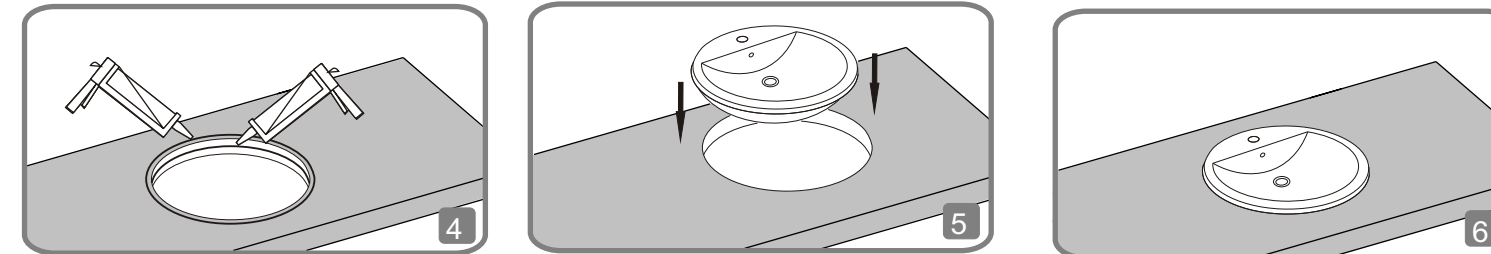

5473

Tezgah Altı Lavabo
Under Counter Basin
Unterbauwaschtisch

5473

Tezgah Üstü Lavabo
Countertop Basin
Aufsatzwaschtisch

Armatür / Tap faucet / Armatur
Arka / Back / Hinten

5473
Tezgah Altı Lavabo
Under Counter Basin
Unterbauwaschtisch

Tezgah Kesim Çizgisi
Outer Template Line
Ausschnittmarkierung

Lavabo Üst Kenarı
Outside perimeter of Washbasin
Die Ausserkante des Waschtisches

5473
Tezgah Üstü Lavabo
Countertop Basin
Aufsatzwaschtisch