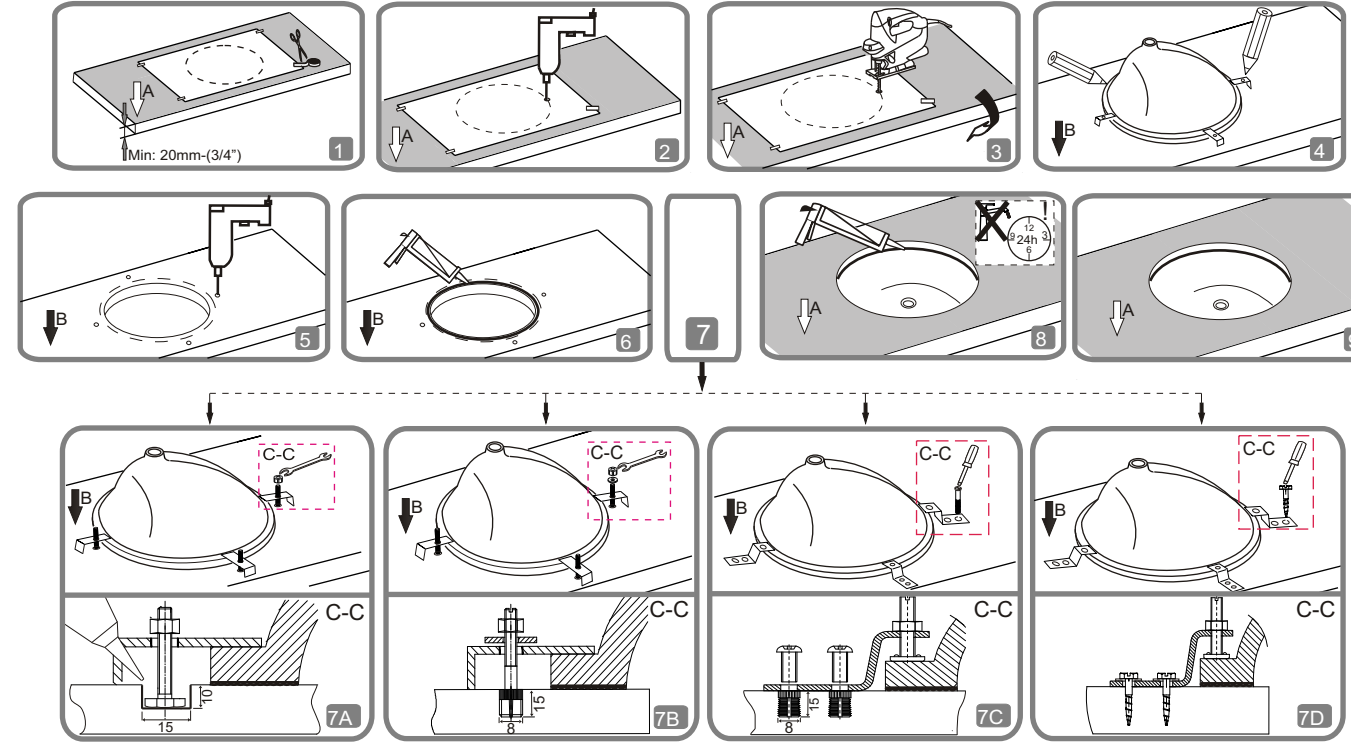

Tezgah Kesim Çizgisi
Outer Template Line
Ausschnittmarkierung

Lavabo Üst Kenarı
Outside perimeter of Washbasin
Die Ausserkante des Waschtisches

5473
Tezgah Üstü Lavabo
Countertop Basin
Aufsatzwaschtisch

Tezgah Kesim Çizgisi
Outer Template Line
Ausschnittmarkierung

Ön / Front / Vorne

5473

Tezgah Altı Lavabo
Under Counter Basin
Unterbauwaschtisch

5473

Tezgah Üstü Lavabo
Countertop Basin
Aufsatzwaschtisch

Armatür / Tap faucet / Armatur
Arka / Back / Hinten

5473
Tezgah Altı Lavabo
Under Counter Basin
Unterbauwaschtisch

Tezgah Kesim Çizgisi
Outer Template Line
Ausschnittmarkierung

Lavabo Üst Kenarı
Outside perimeter of Washbasin
Die Ausserkante des Waschtisches