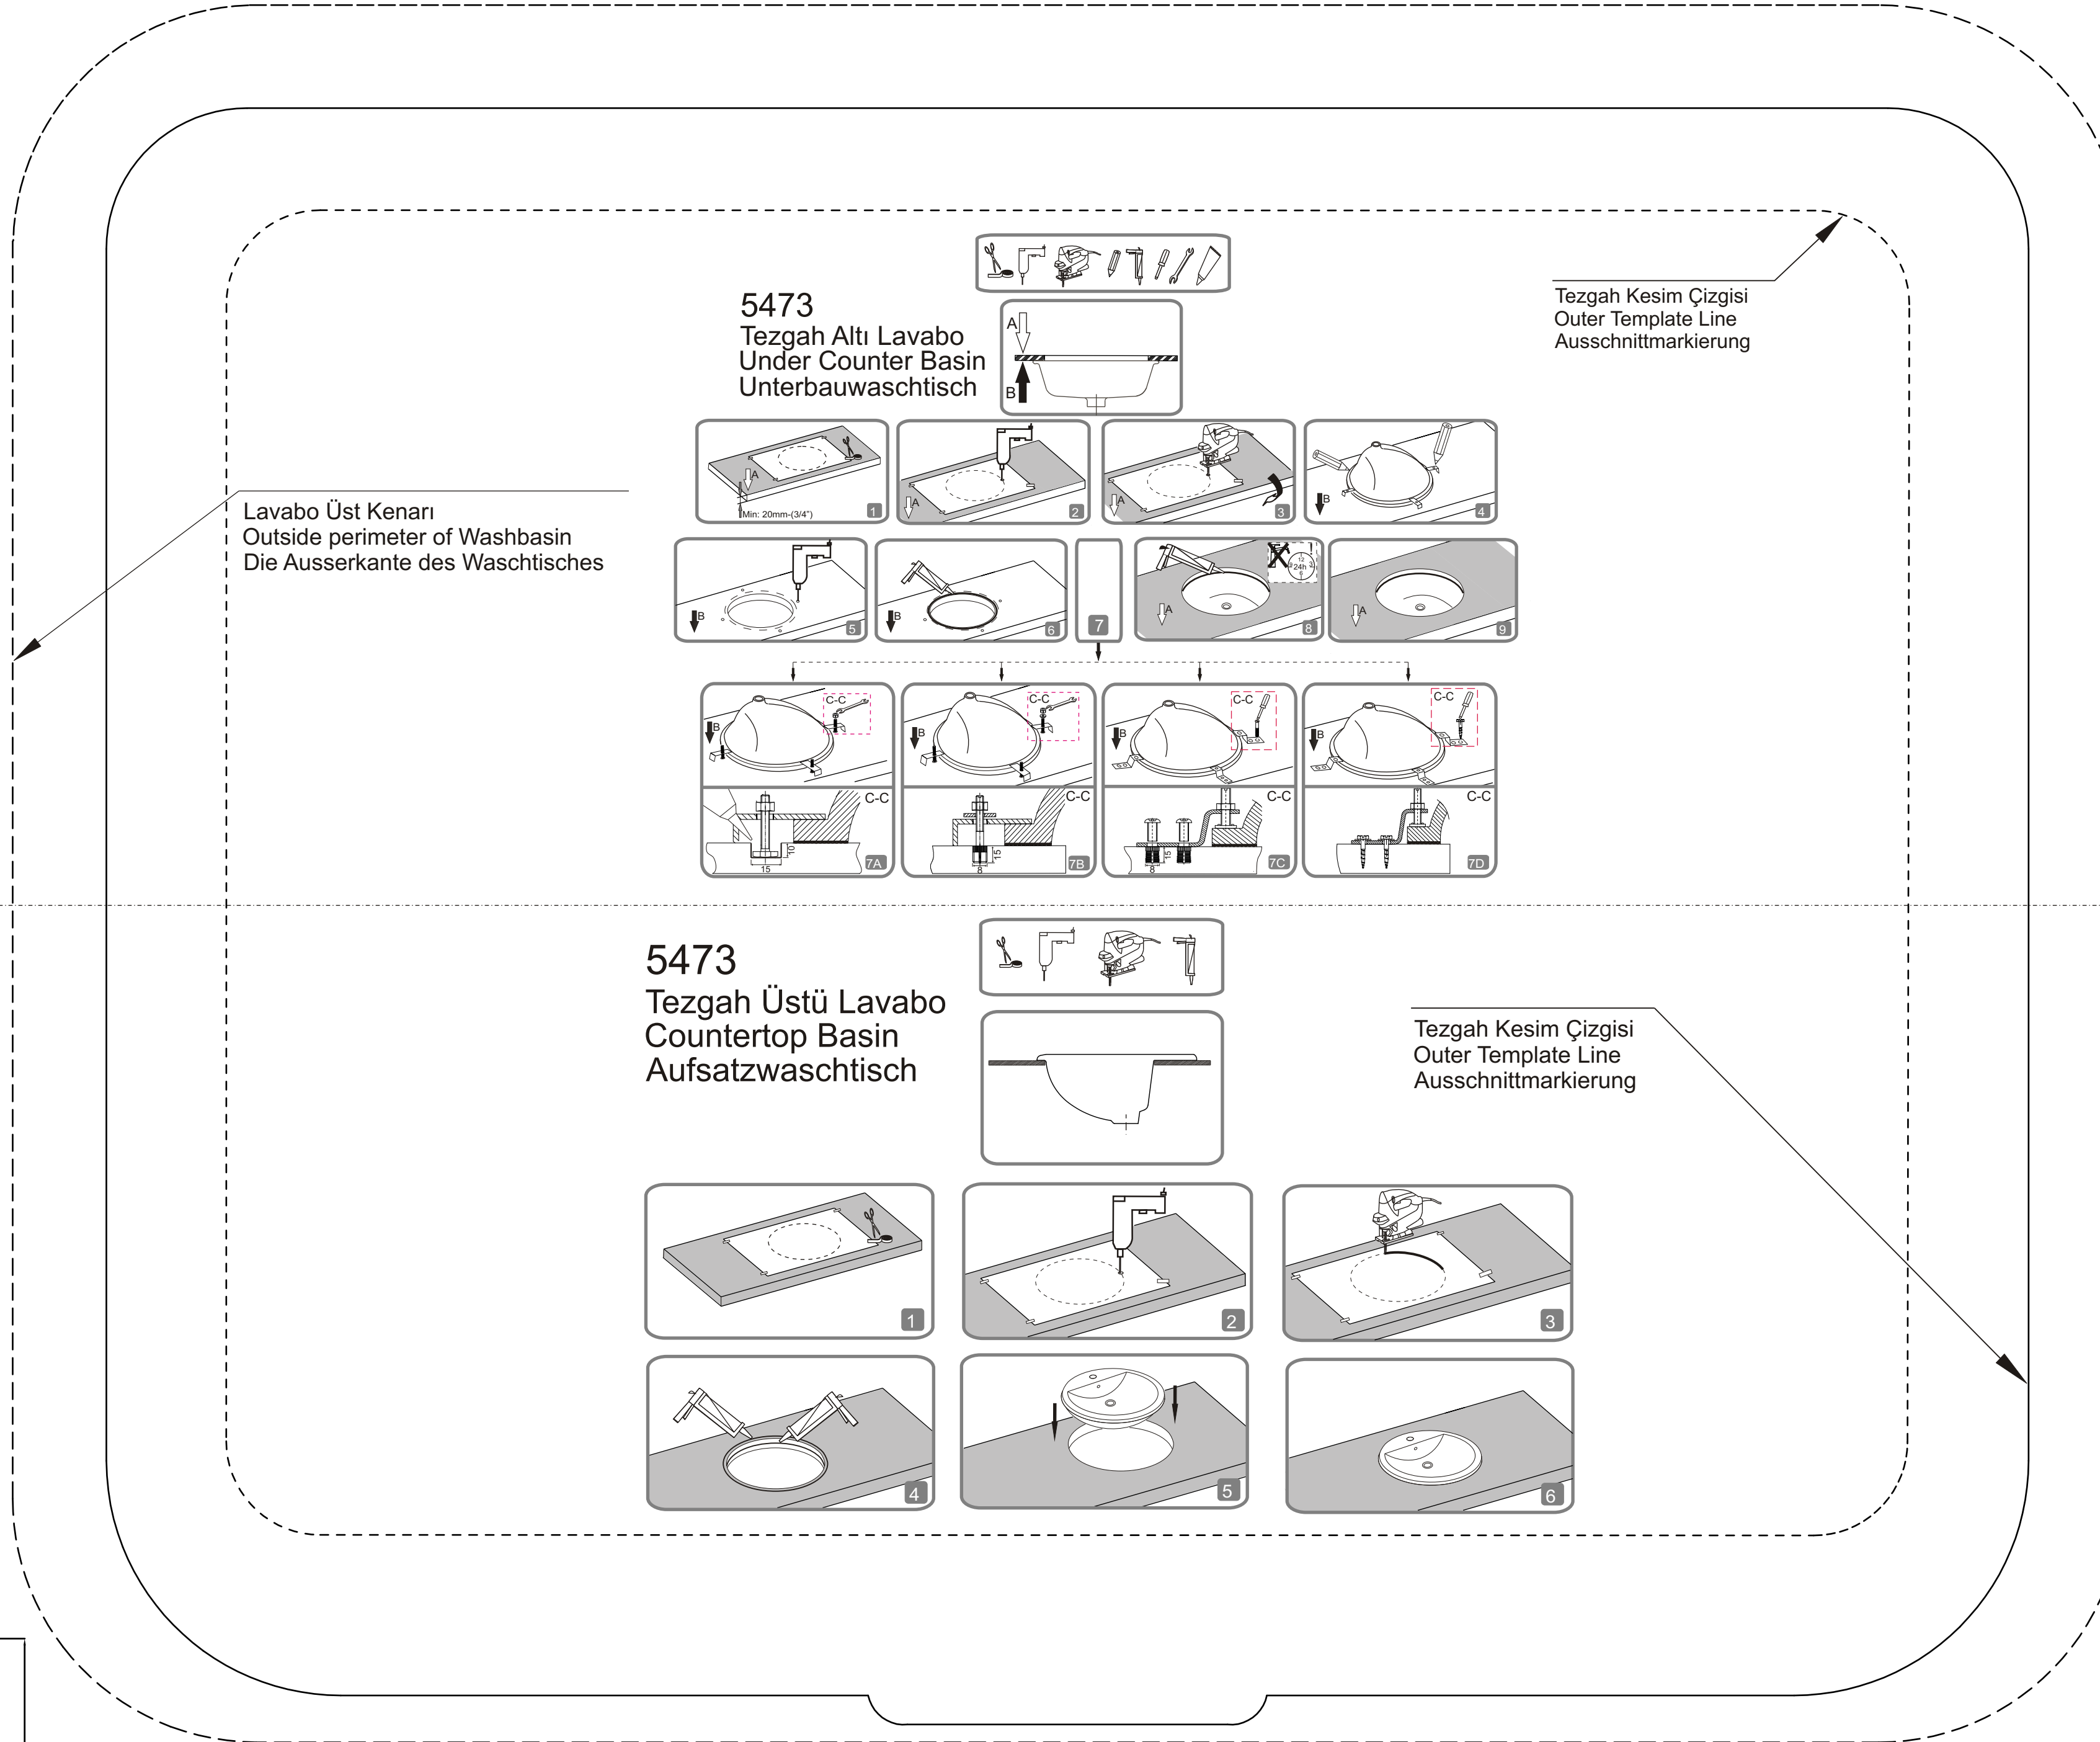

Tezgah Kesim Çizgisi
Outer Template Line
Ausschnittmarkierung

Lavabo Üst Kenarı
Outside perimeter of Washbasin
Die Ausserkante des Waschtisches

5473
Tezgah Üstü Lavabo
Countertop Basin
Aufsatzwaschtisch

Tezgah Kesim Çizgisi
Outer Template Line
Ausschnittmarkierung

Ön / Front / Vorne

5473

Tezgah Altı Lavabo
Under Counter Basin
Unterbauwaschtisch

5473

Tezgah Üstü Lavabo
Countertop Basin
Aufsatzwaschtisch

Armatür / Tap faucet / Armatur
Arka / Back / Hinten

5473
Tezgah Altı Lavabo
Under Counter Basin
Unterbauwaschtisch

Tezgah Kesim Çizgisi
Outer Template Line
Ausschnittmarkierung

Lavabo Üst Kenarı
Outside perimeter of Washbasin
Die Ausserkante des Waschtisches

5473
Tezgah Üstü Lavabo
Countertop Basin
Aufsatzwaschtisch

Tezgah Kesim Çizgisi
Outer Template Line
Ausschnittmarkierung

Ön / Front / Vorne