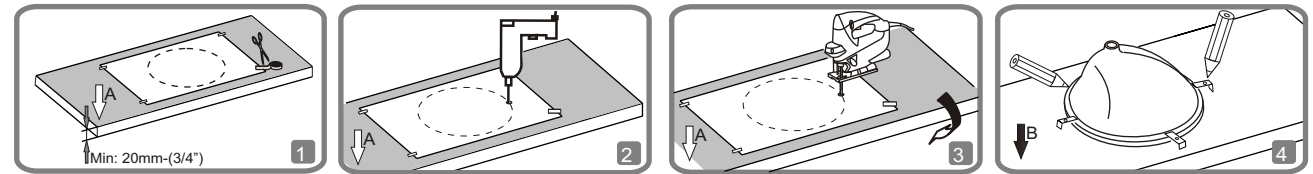

5473

Tezgah Altı Lavabo
Under Counter Basin
Unterbauwaschtisch

5473

Tezgah Üstü Lavabo
Countertop Basin
Aufsatzwaschtisch

Armatür / Tap faucet / Armatur
Arka / Back / Hinten

5473
Tezgah Altı Lavabo
Under Counter Basin
Unterbauwaschtisch

Tezgah Kesim Çizgisi
Outer Template Line
Ausschnittmarkierung

Lavabo Üst Kenarı
Outside perimeter of Washbasin
Die Ausserkante des Waschtisches

5473
Tezgah Üstü Lavabo
Countertop Basin
Aufsatzwaschtisch